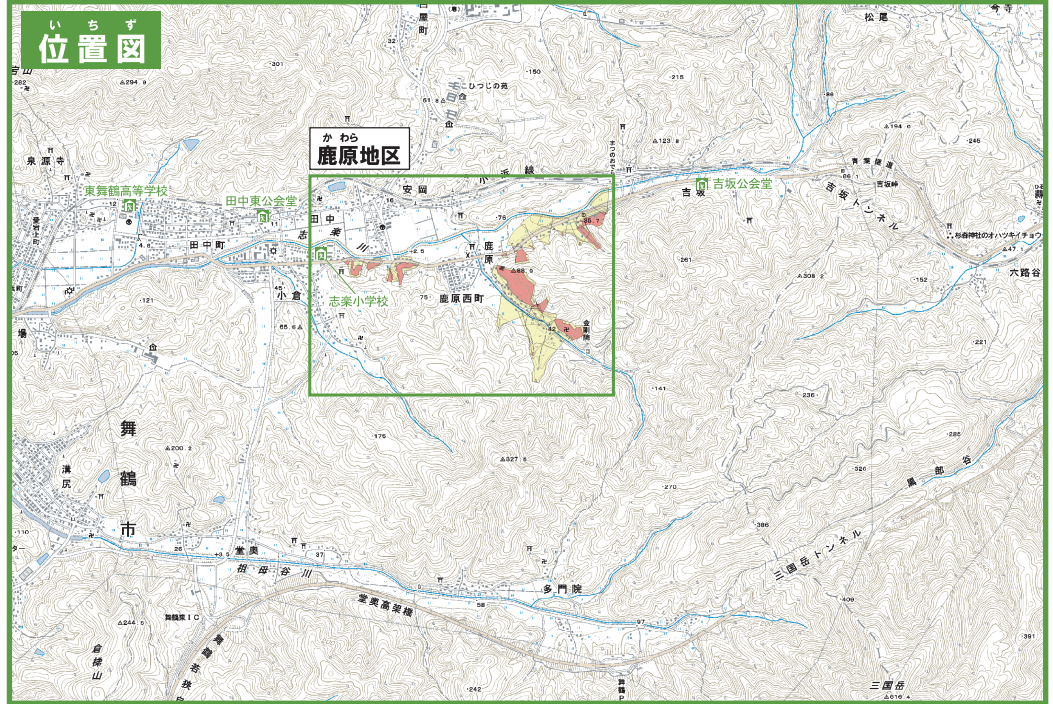

まいづるしどしゃさいがい 舞鶴市土砂災害ハザードマップ

かわら (鹿原地区)

ちずみ 地図の見かた

① 土砂災害警戒区域等を
確認しましょう

土砂災害警戒区域
〈土砂の影響を受けるが、建物の破壊
まではないと考えられる区域〉

土砂災害特別警戒区域
〈建物が破壊され、住民に大きな被害が
生じる恐れがある区域〉

② 避難所の場所を確認しましょう

避難所のマーク 

避難所名	電話
志楽小学校	62-4690

じぶんいえしるし
自分の家印をつけてください。