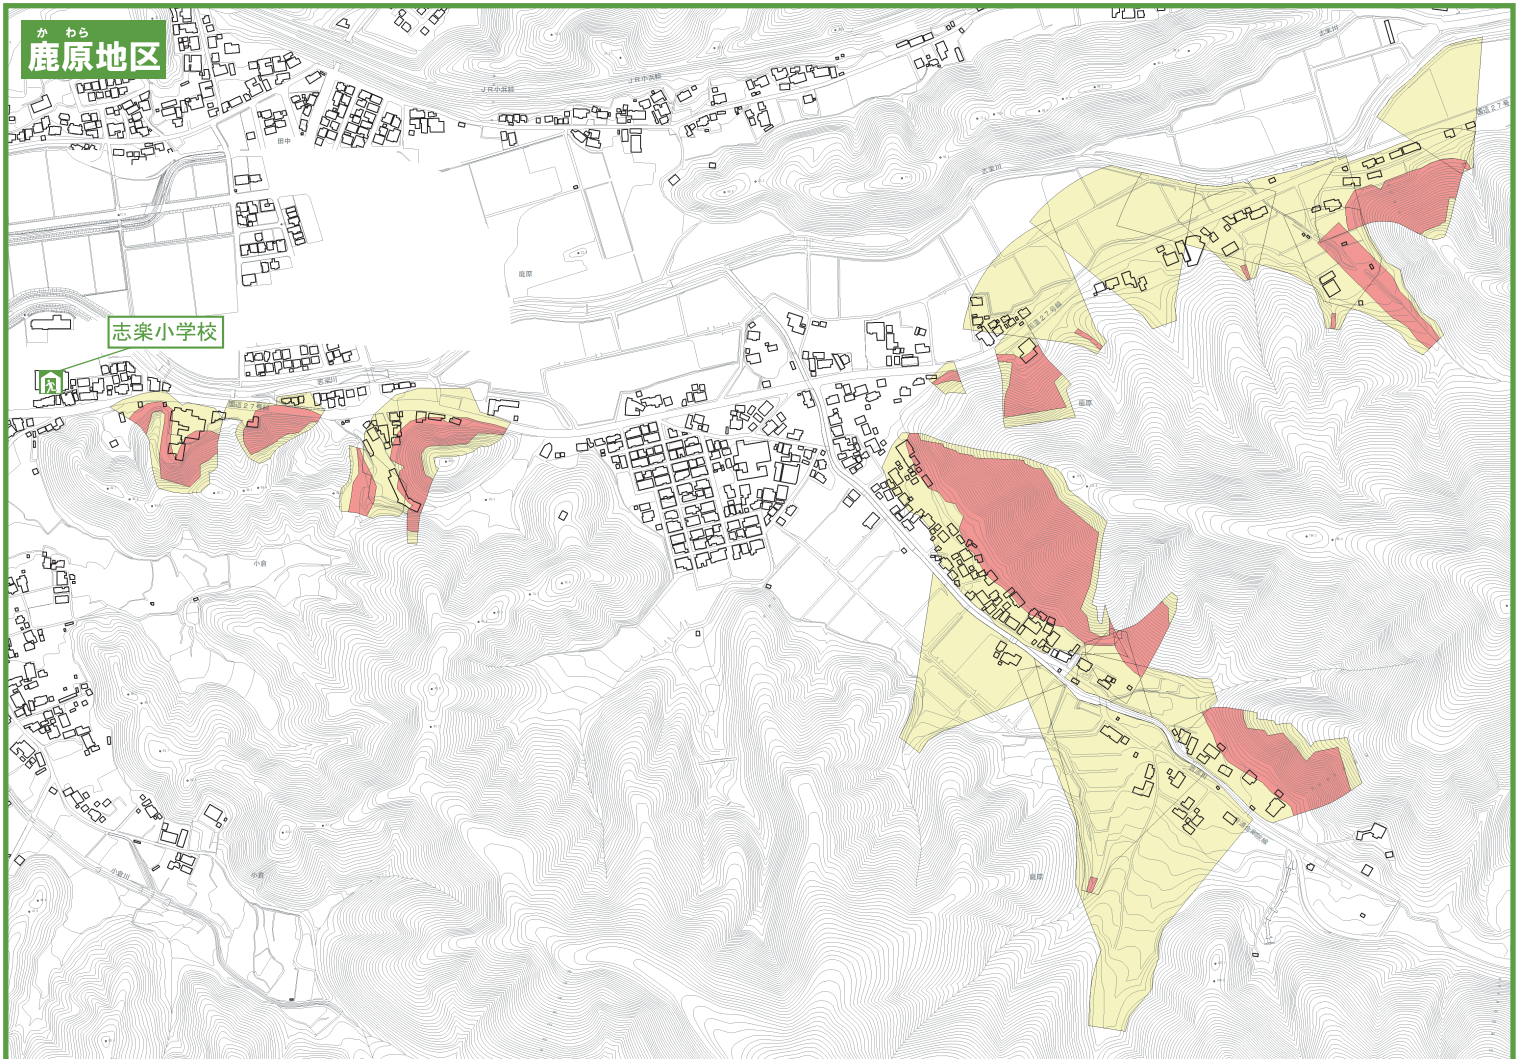

まいづるしどしゃさいがい 舞鶴市土砂災害ハザードマップ

かわら (鹿原地区)

ちずみ 地図の見かた

① 土砂災害警戒区域等を
確認しましょう

土砂災害警戒区域
〈土砂の影響を受けるが、建物の破壊
まではないと考えられる区域〉

土砂災害特別警戒区域
〈建物が破壊され、住民に大きな被害が
生じる恐れがある区域〉

② 避難所の場所を確認しましょう

避難所のマーク 

避難所名	電話
志楽小学校	62-4690

じぶんいえしるし
自分の家印をつけてください。