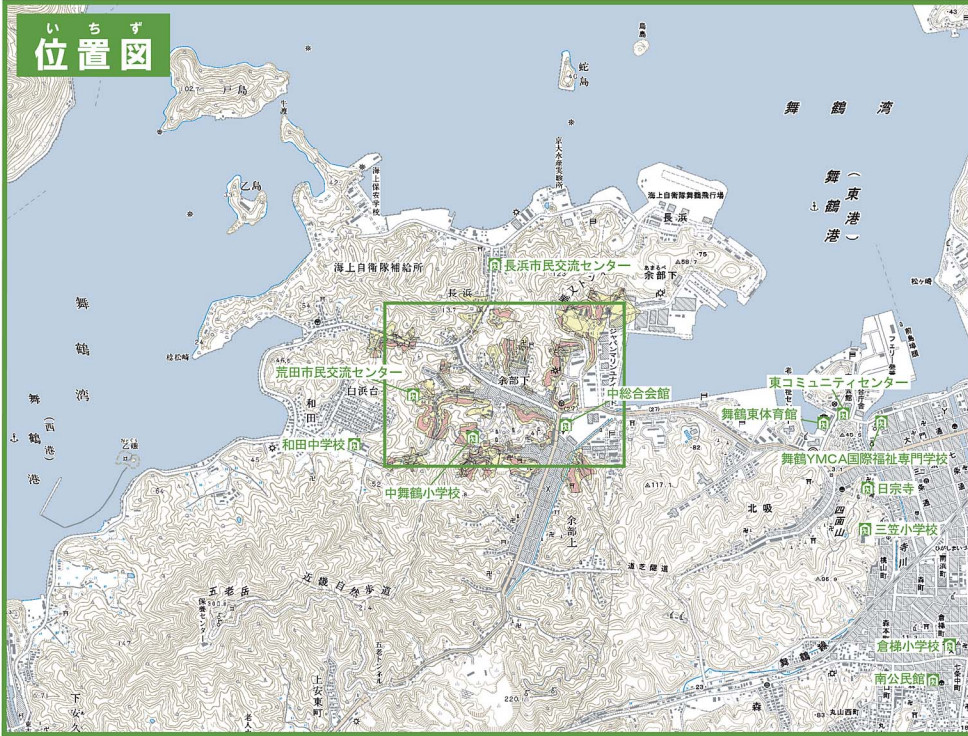

# 舞鶴市土砂災害ハザードマップ

あまるべしも  
(余部下地区)

この地図は、国土地理院長の承認を得て、同院発行の数値地図25000(地図画像)を複製したものである。(承認番号 平27情複、第901号)

## 地図の見かた

① 土砂災害警戒区域等を  
確認しましょう

**土砂災害警戒区域**  
〈土砂の影響を受けるが、建物の破壊まではないと考えられる区域〉

**土砂災害特別警戒区域**  
〈建物が破壊され、住民に大きな被害が生じるおそれがある区域〉

② お近くの避難所を  
確認しましょう

避難所のマーク

避難所名	電話
中総合会館	62-0400
中舞鶴小学校	62-3656
荒田市民交流センター	64-2586