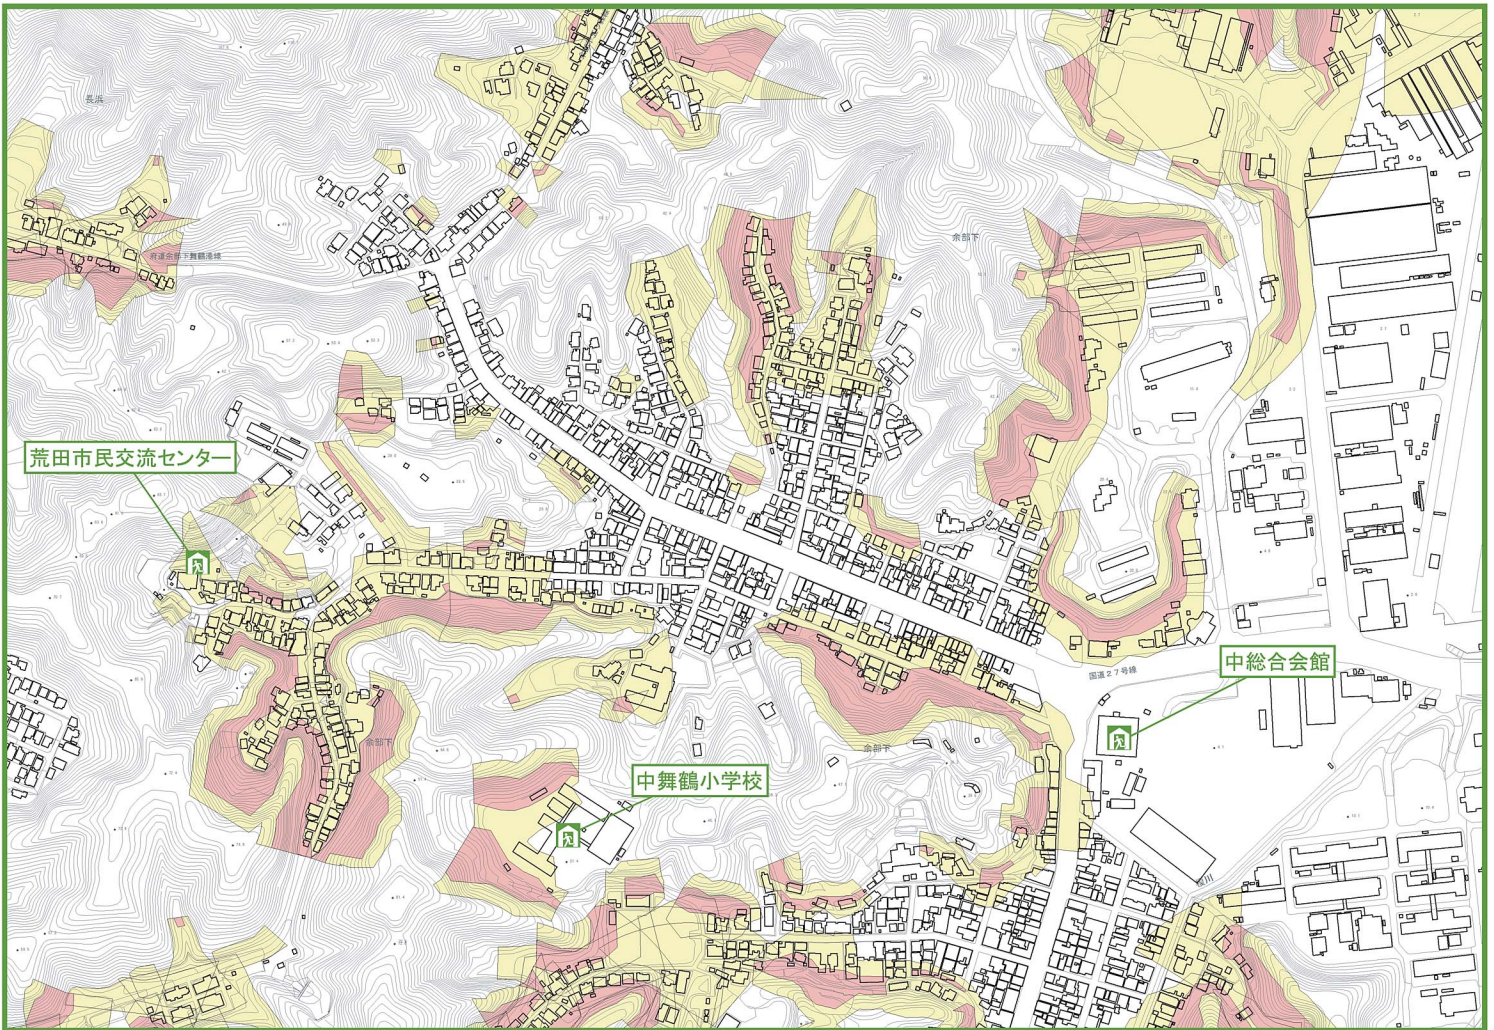

# 舞鶴市土砂災害ハザードマップ

あまるべしも  
(余部下地区)

この地図は、国土地理院長の承認を得て、同院発行の数値地図25000(地図画像)を複製したものである。(承認番号 平27情複、第901号)

## 地図の見かた

① 土砂災害警戒区域等を  
確認しましょう

**土砂災害警戒区域**  
〈土砂の影響を受けるが、建物の破壊まではないと考えられる区域〉

**土砂災害特別警戒区域**  
〈建物が破壊され、住民に大きな被害が生じるおそれがある区域〉

② お近くの避難所を  
確認しましょう

避難所のマーク

避難所名	電話
中総合会館	62-0400
中舞鶴小学校	62-3656
荒田市民交流センター	64-2586