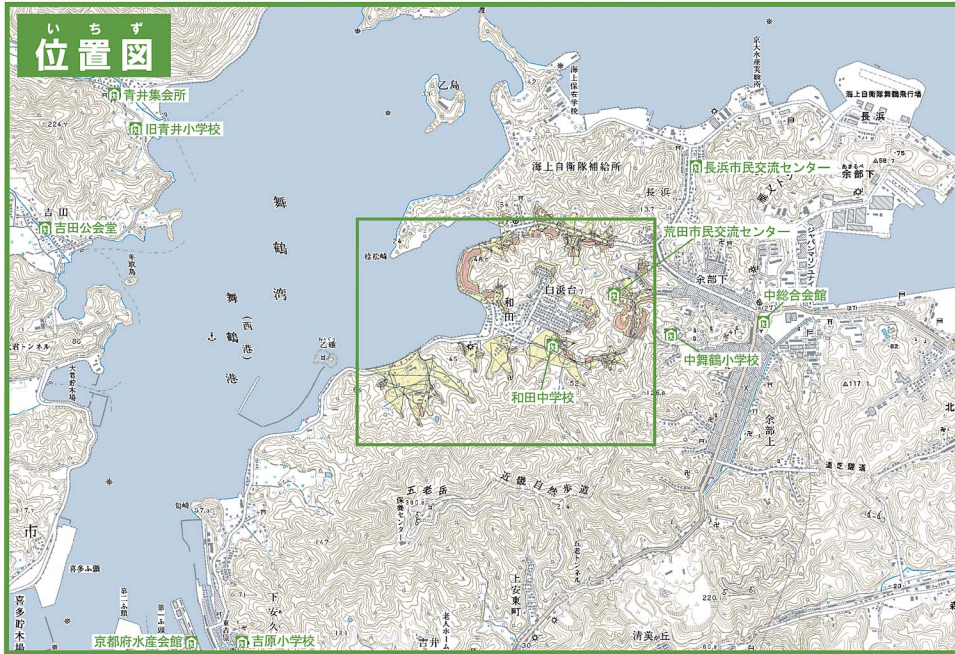

舞鶴市土砂災害ハザードマップ

(和田・白浜台地区)

この地図は、国土地理院長の承認を得て、同院発行の数値地図25000(地図画像)を複製したものである。(承認番号 平27情複、第901号)

地図の見かた

① 土砂災害警戒区域等を
確認しましょう

土砂災害警戒区域

〈土砂の影響を受けるが、建物の破壊
まではないと考えられる区域〉

土砂災害特別警戒区域

〈建物が破壊され、住民に大きな被害が
生じるおそれがある区域〉

② お近くの避難所を
確認しましょう

避難所のマーク

避難所名	電話
和田中学校	62-0507
荒田市民交流センター	64-2586

自分の家(じぶん いえ)に印(しるし)をつけてください。