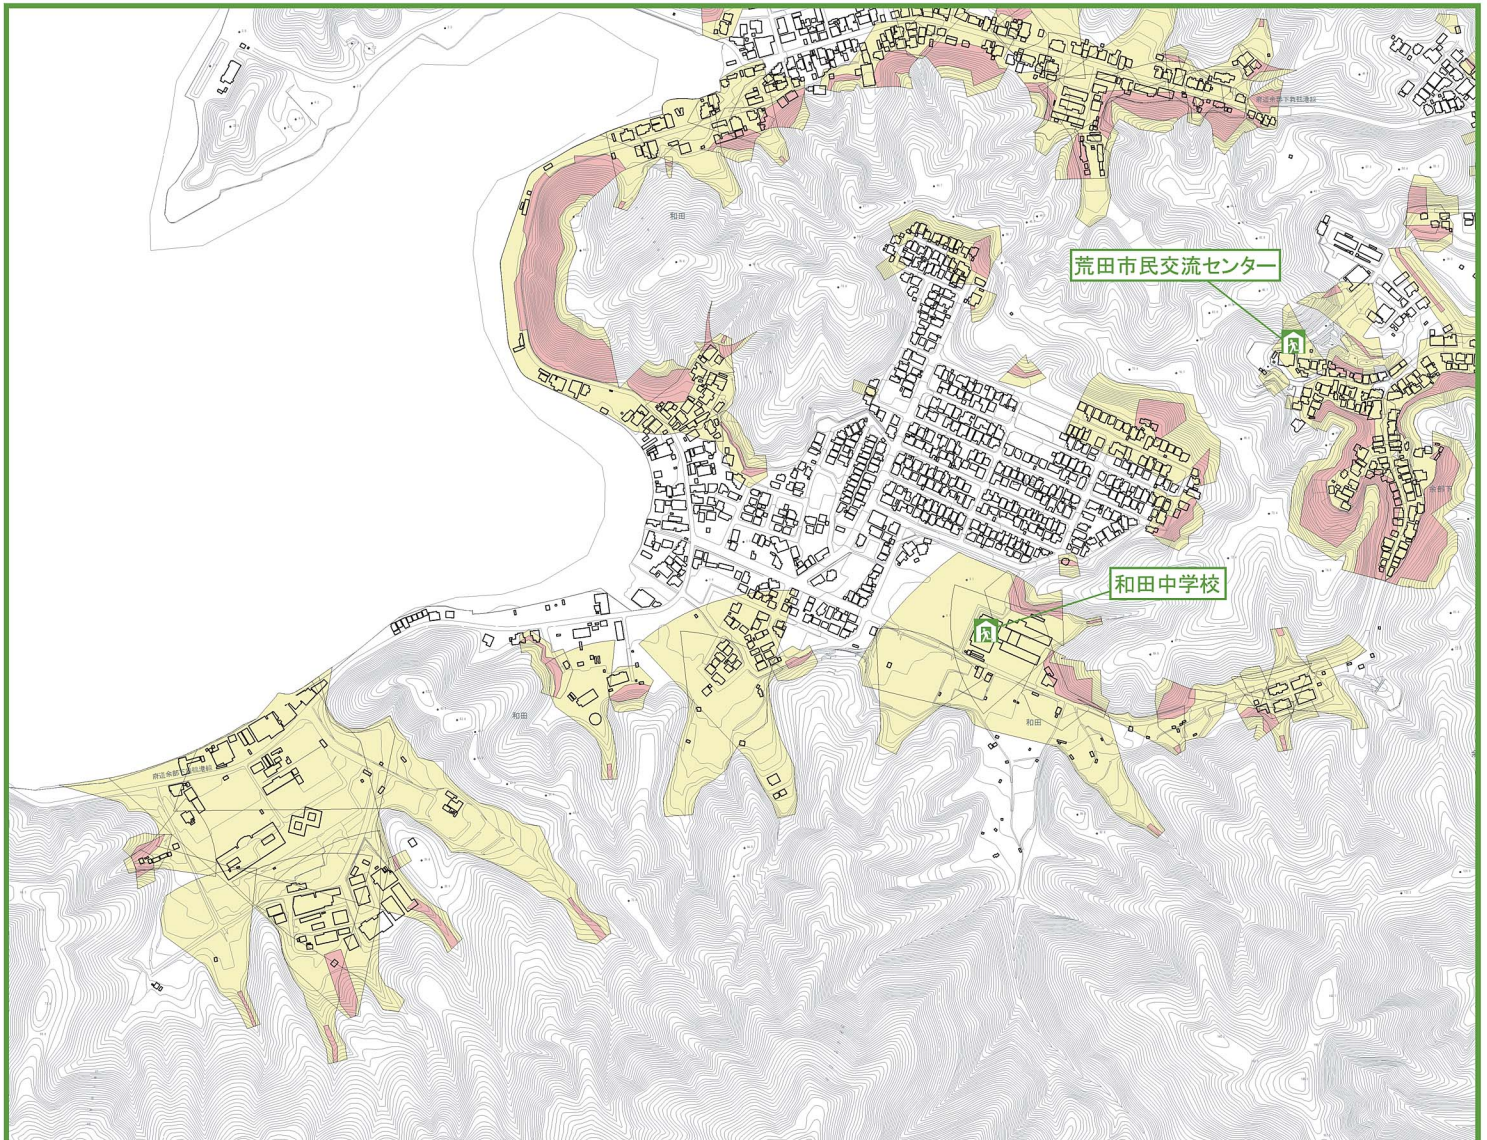

舞鶴市土砂災害ハザードマップ

(和田・白浜台地区)

この地図は、国土地理院長の承認を得て、同院発行の数値地図25000(地図画像)を複製したものである。(承認番号 平27情複、第901号)

地図の見かた

① 土砂災害警戒区域等を
確認しましょう

土砂災害警戒区域

〈土砂の影響を受けるが、建物の破壊
まではないと考えられる区域〉

土砂災害特別警戒区域

〈建物が破壊され、住民に大きな被害が
生じるおそれがある区域〉

② お近くの避難所を
確認しましょう

避難所のマーク

避難所名	電話
和田中学校	62-0507
荒田市民交流センター	64-2586

自分の家(じぶん いえ)に印(しるし)をつけてください。