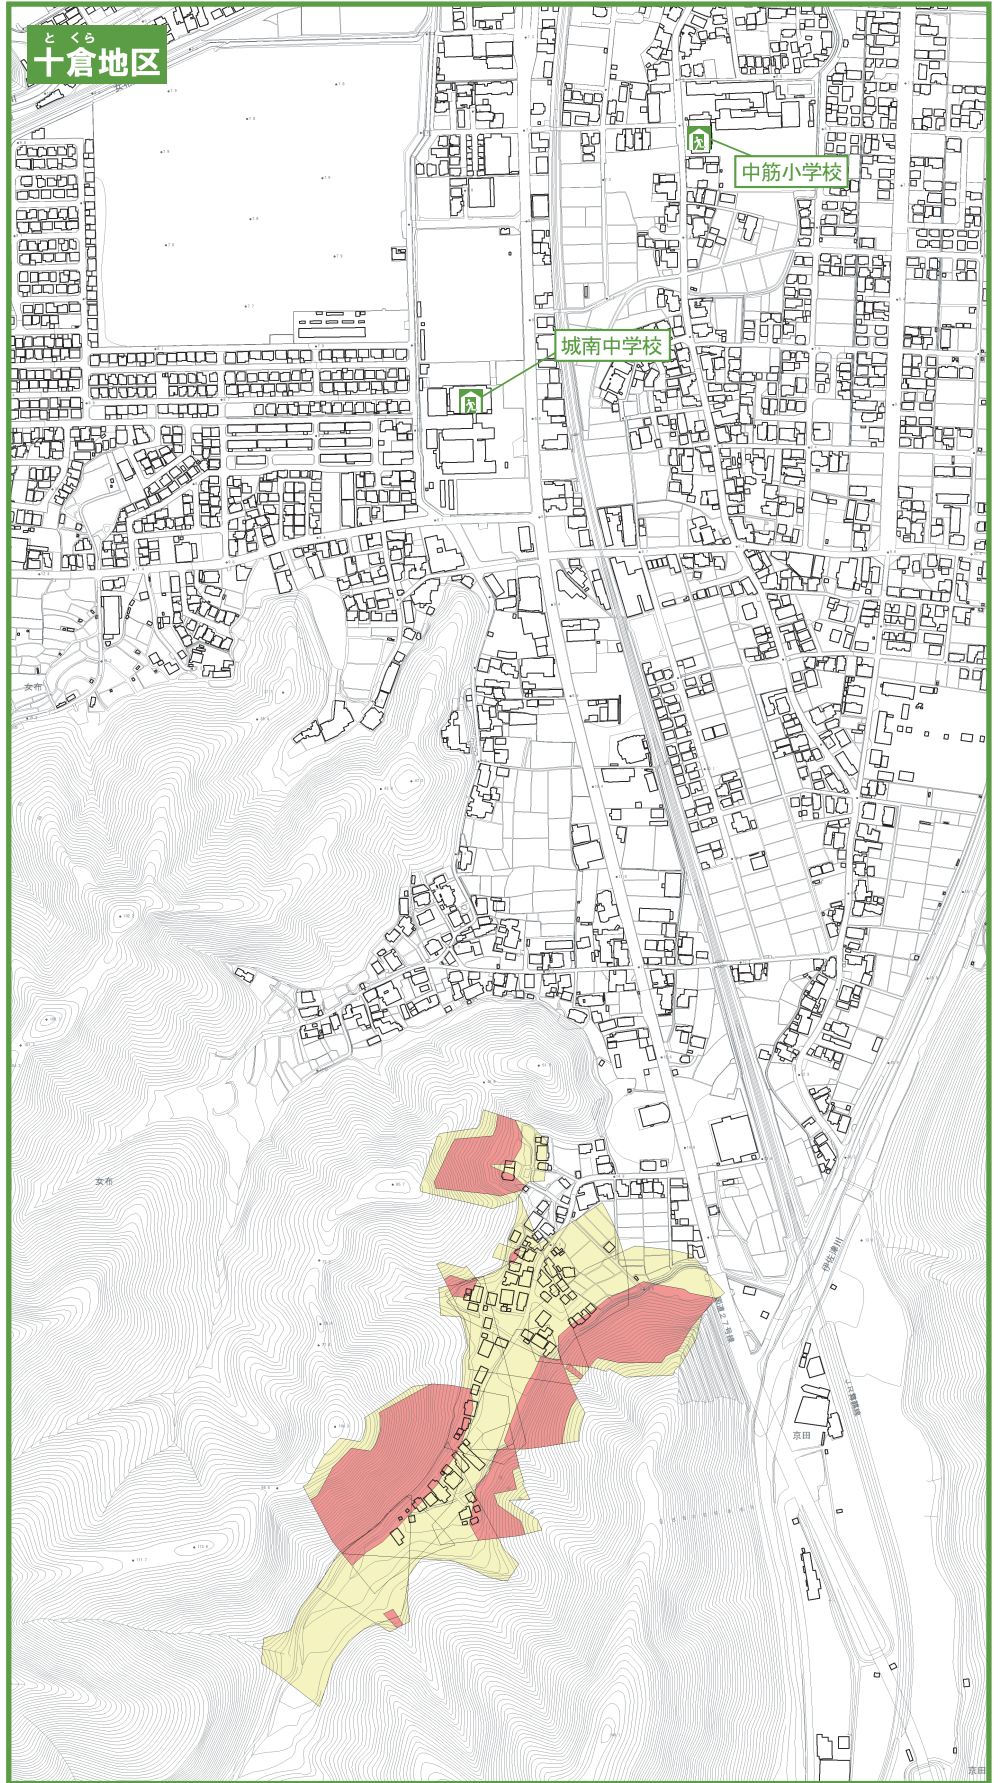

まいづるしどしゃさいがい

舞鶴市土砂災害ハザードマップ

とくら
(十倉地区)

ちずみ
地図の見かた

① 土砂災害警戒区域等を
確認しましょう

土砂災害警戒区域

〈土砂の影響を受けるが、建物の破壊
まではないと考えられる区域〉

土砂災害特別警戒区域

〈建物が破壊され、住民に大きな被害が
生じる恐れがある区域〉

② 避難所の場所を確認しましょう

避難所のマーク

避難所名	電話
中筋小学校	75-0372
城南中学校	75-0137

いちず
位置図

この地図は、国土地理院長の承認を得て、同院発行の数値地図25000 (地図画像) を複製したものである。(承認番号 平26近複、第17号)

自分の家印をつけてください。

0 100 200m
S=1:4,000