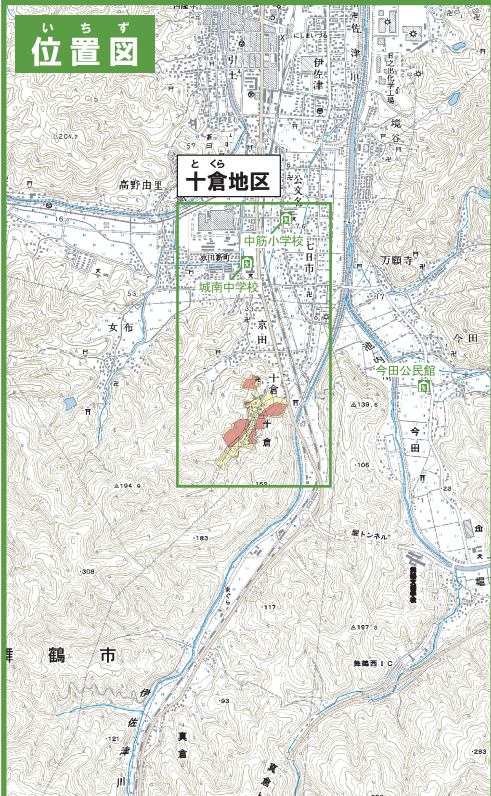

まいづるしどしゃさいがい

舞鶴市土砂災害ハザードマップ

とくら
(十倉地区)

ちずみ
地図の見かた

① 土砂災害警戒区域等を
確認しましょう

土砂災害警戒区域

〈土砂の影響を受けるが、建物の破壊
まではないと考えられる区域〉

土砂災害特別警戒区域

〈建物が破壊され、住民に大きな被害が
生じる恐れがある区域〉

② 避難所の場所を確認しましょう

避難所のマーク

避難所名	電話
中筋小学校	75-0372
城南中学校	75-0137

いちず
位置図

この地図は、国土地理院長の承認を得て、同院発行の数値地図25000 (地図画像) を複製したものである。(承認番号 平26近複、第17号)

自分の家印をつけてください。

0 100 200m
S=1:4,000