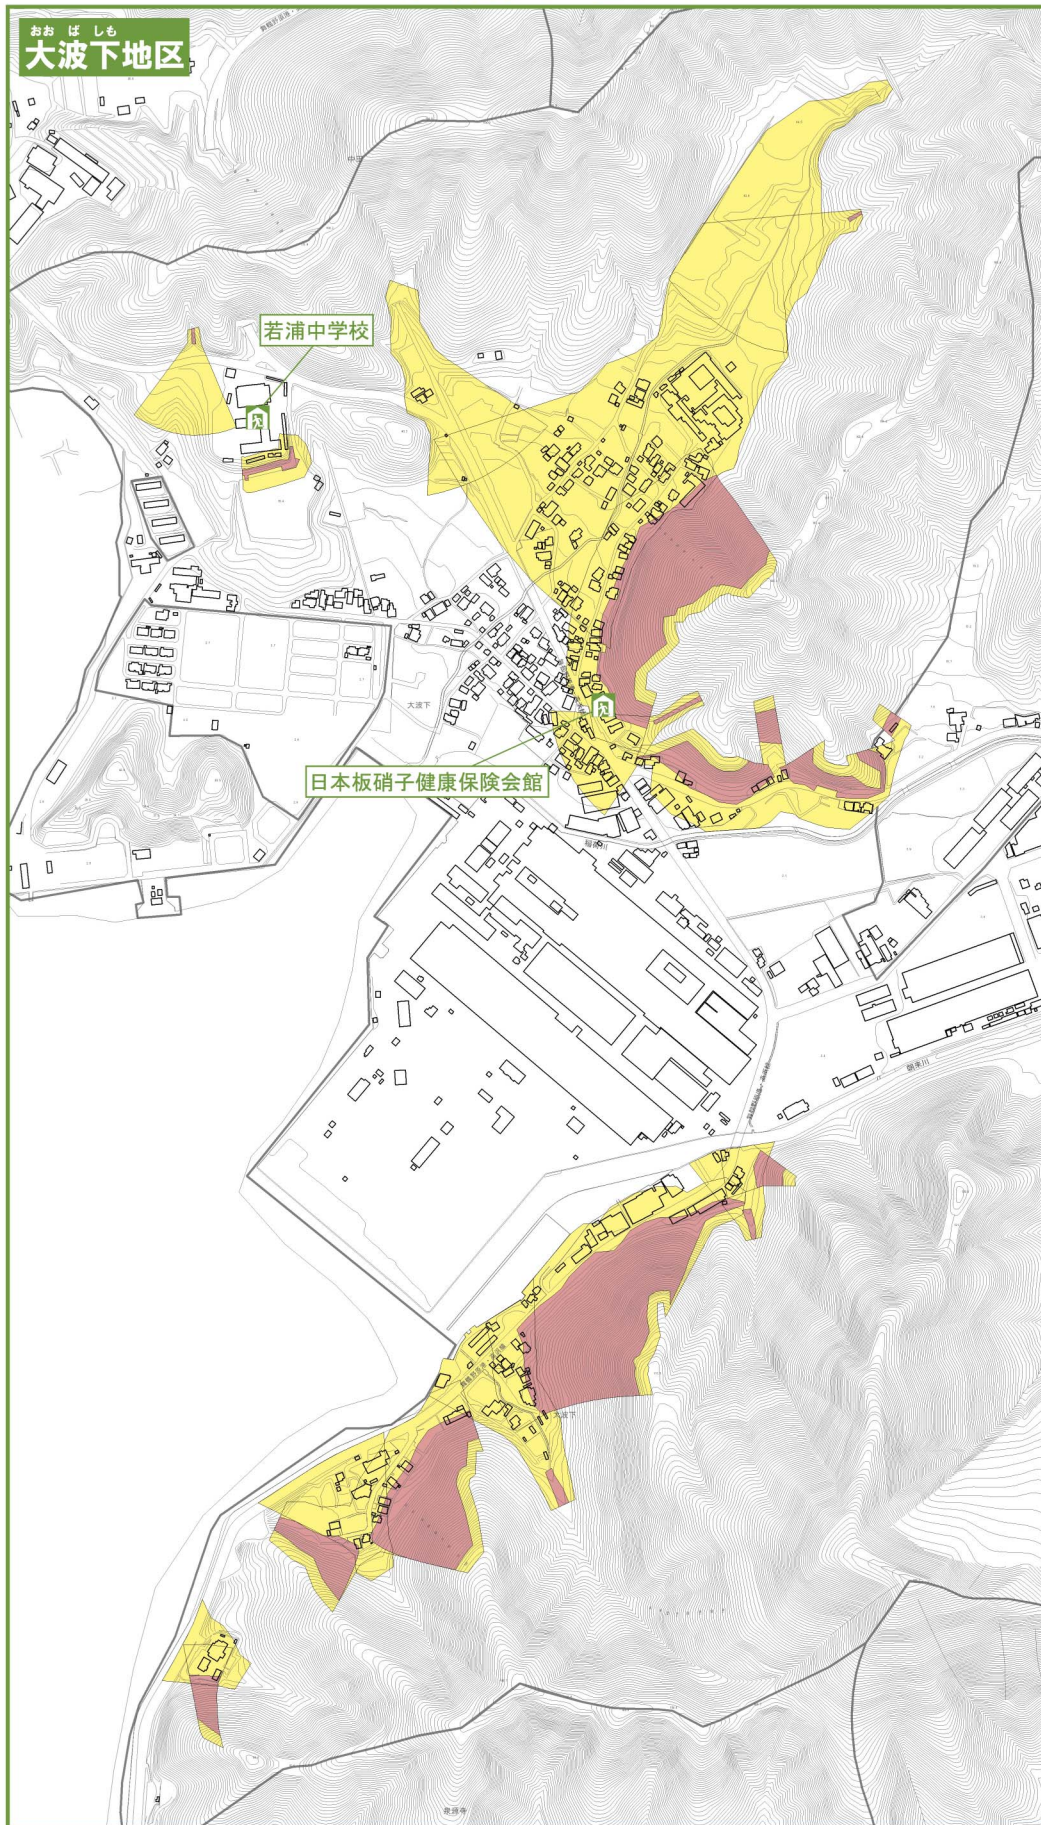

まいづるしどしゃさいがい
舞鶴市土砂災害ハザードマップ

おおぼしも
(大波下地区)

ちずみ
地図の見かた

① 土砂災害警戒区域等を
 確認しましょう

土砂災害警戒区域
 〈土砂の影響を受けるが、建物の破壊
 まではないと考えられる区域〉

土砂災害特別警戒区域
 〈建物が破壊され、住民に大きな被害が
 生じる恐れがある区域〉

② 避難所を確認しましょう
 避難所のマーク

避難所名	電話
若浦中学校	64-0800
日本板硝子健康保険会館	62-5280

この地図は、国土地理院長の承認を得て、同院発行の数値地図25000(地図画像)を複製したものである。(承認番号 平25情保、第505号)

自分の家印をつけてください。