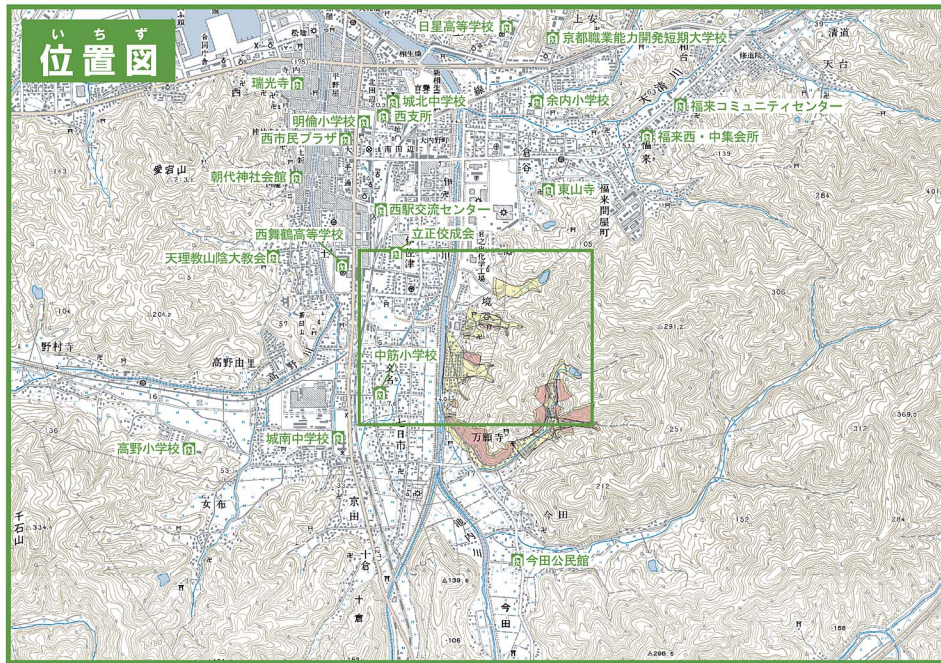

まいづるしどしゃさいがい 舞鶴市土砂災害ハザードマップ

さかいだに まんがんじ (境谷・万願寺地区)

この地図は、国土地理院長の承認を得て、同院発行の数値地図25000(地図画像)を複製したものである。(承認番号 平27情複、第901号)

ちずみ 地図の見かた

① 土砂災害警戒区域等を
確認しましょう

土砂災害警戒区域

〈土砂の影響を受けるが、建物の破壊
まではないと考えられる区域〉

土砂災害特別警戒区域

〈建物が破壊され、住民に大きな被害が
生じるおそれがある区域〉

② お近くの避難所を
確認しましょう

避難所のマーク

避難所名	電話
中筋小学校	75-0372
立正佼成会	76-5111

自分の家に印をつけてください。

0 100 200m
S=1:4,000