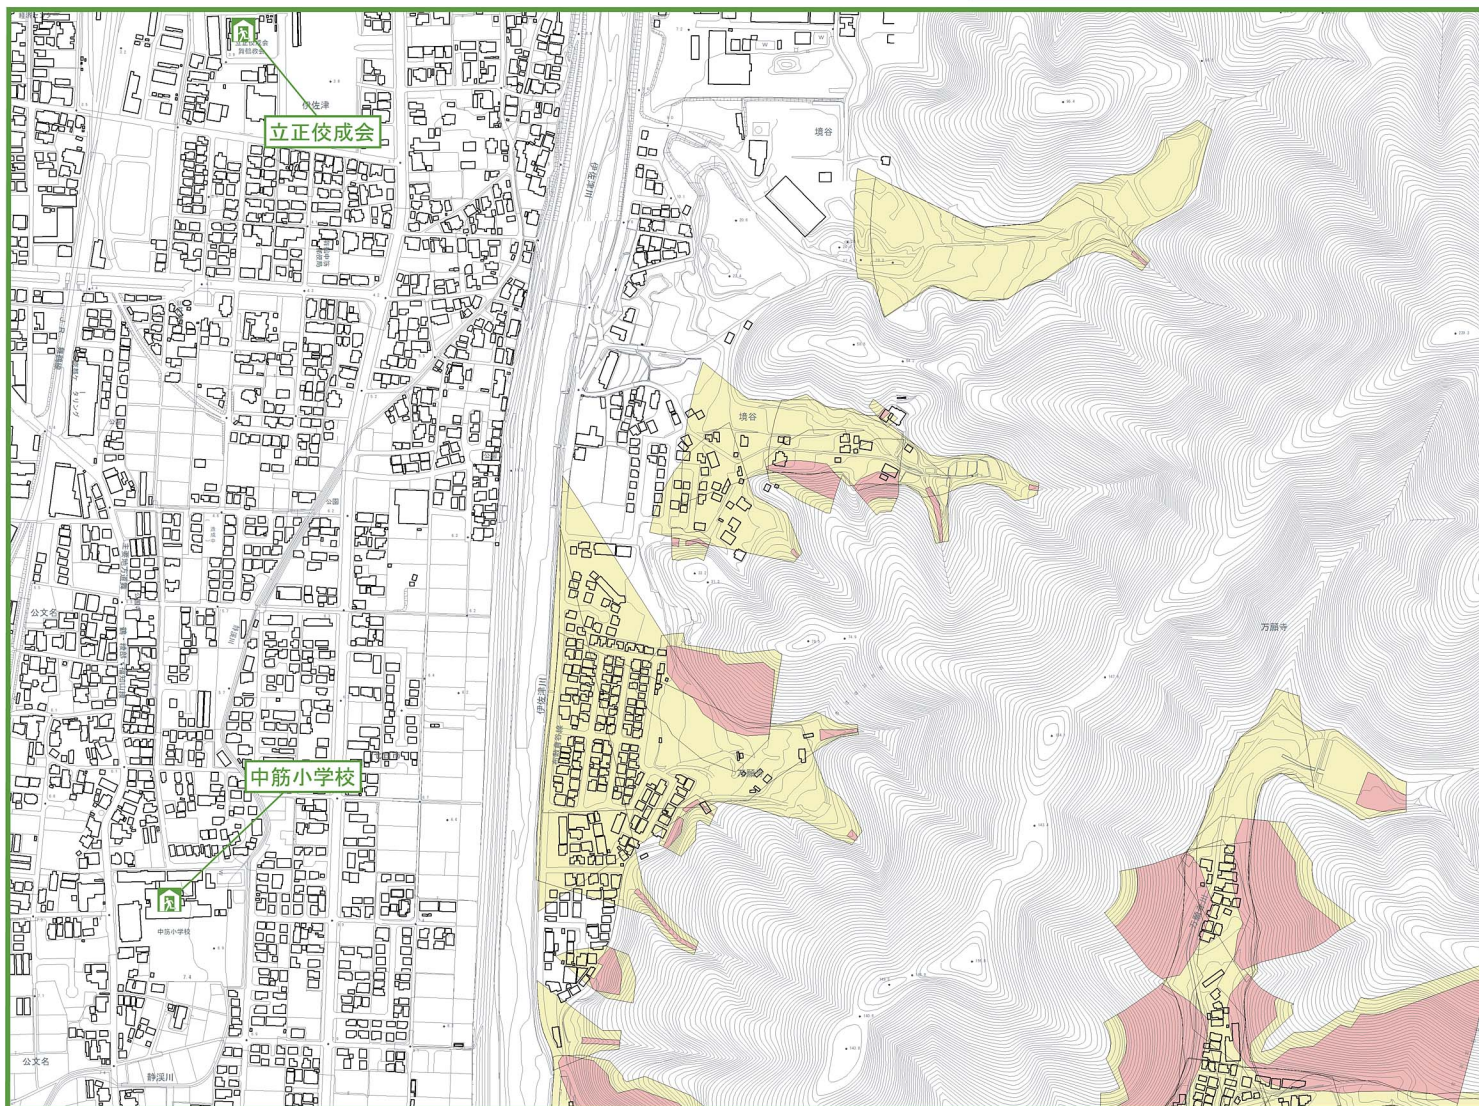

まいづるしどしゃさいがい 舞鶴市土砂災害ハザードマップ

さかいだに まんがんじ (境谷・万願寺地区)

この地図は、国土地理院長の承認を得て、同院発行の数値地図25000(地図画像)を複製したものである。(承認番号 平27情複、第901号)

ちずみ 地図の見かた

① 土砂災害警戒区域等を
確認しましょう

土砂災害警戒区域

〈土砂の影響を受けるが、建物の破壊
まではないと考えられる区域〉

土砂災害特別警戒区域

〈建物が破壊され、住民に大きな被害が
生じるおそれがある区域〉

② お近くの避難所を
確認しましょう

避難所のマーク

避難所名	電話
中筋小学校	75-0372
立正佼成会	76-5111

自分の家に印をつけてください。

0 100 200m
S=1:4,000