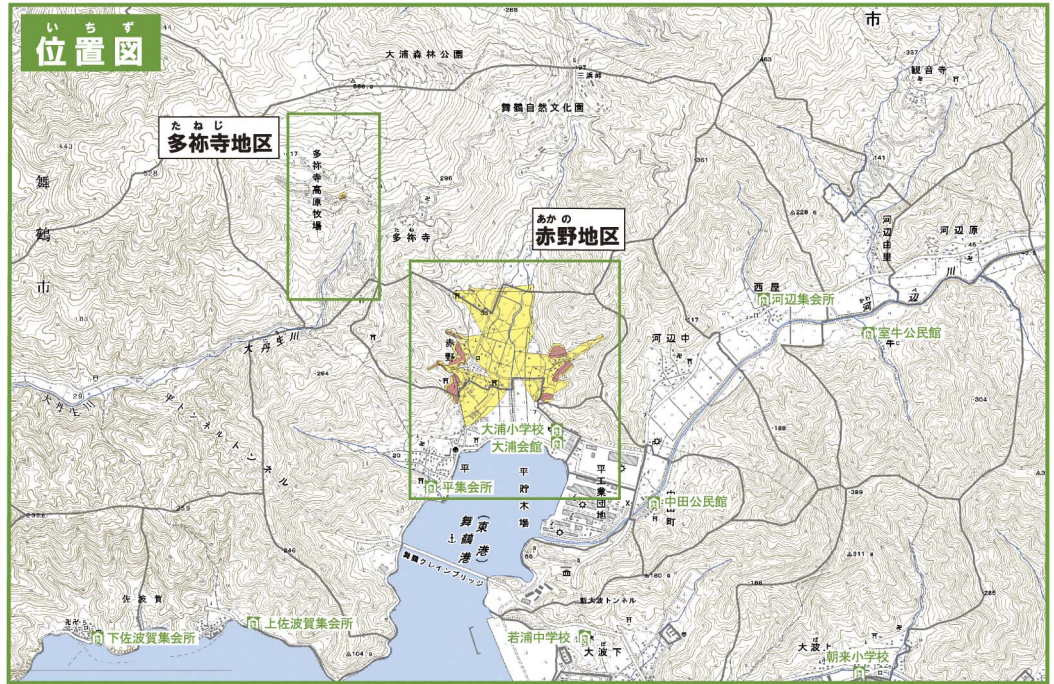

## あかの たねじ (赤野・多祢寺地区)

### ちず み 地図の見かた

① 土砂災害警戒区域等を  
確認しましょう

**土砂災害警戒区域**  
〈土砂の影響を受けるが、建物の破壊  
まではないと考えられる区域〉

**土砂災害特別警戒区域**  
〈建物が破壊され、住民に大きな被害が  
生じる恐れがある区域〉

② 避難所を確認しましょう  
避難所のマーク

避難所名	電話
大浦小学校	68-0002
大浦会館	68-2010

この地図は、国土地理院長の承認を得て、同院発行の数値地図25000(地図画像)を複製したものである。(承認番号 平25情複、第505号)

### たねじ 多祢寺地区