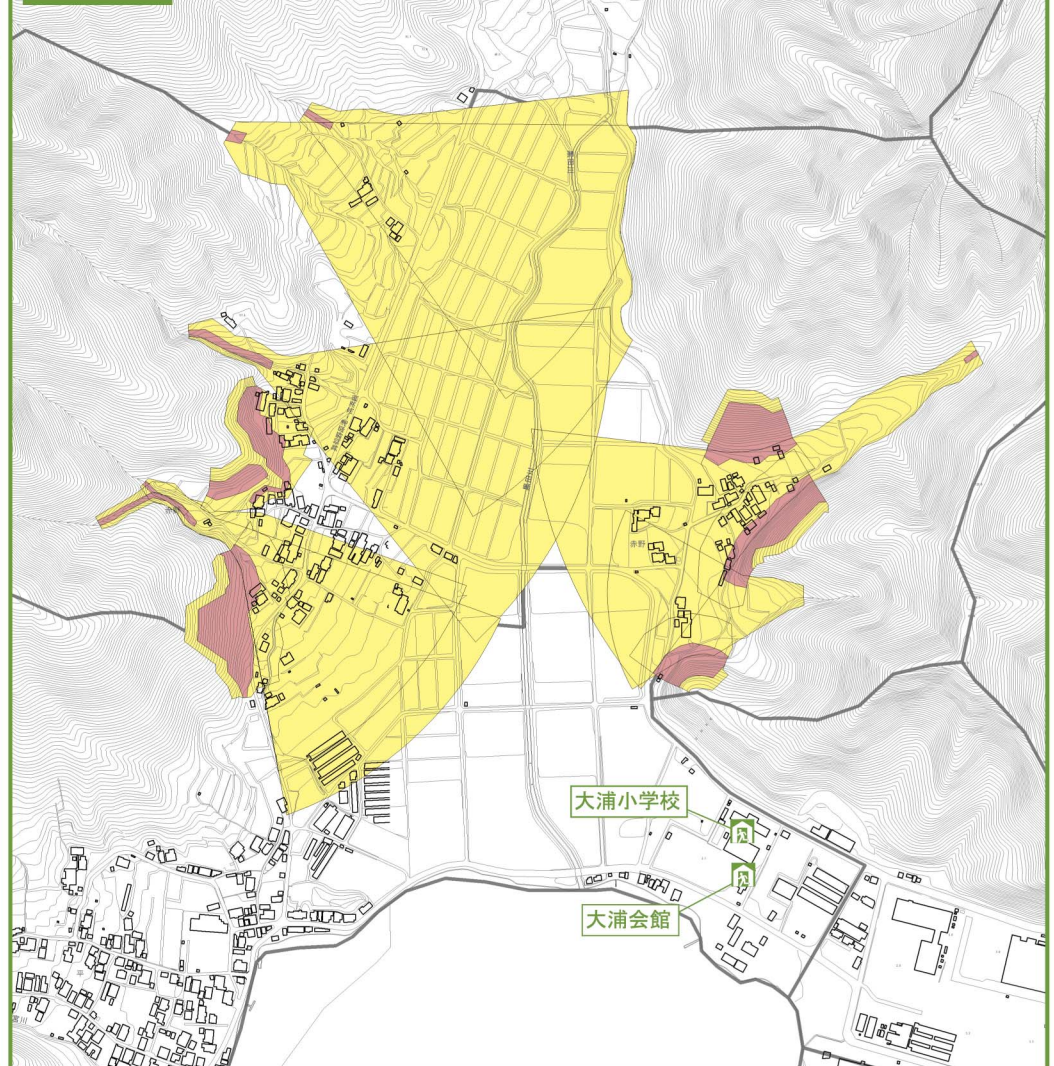

まいづるし どしゃさいがい 舞鶴市土砂災害ハザードマップ

あかの たねじ (赤野・多祢寺地区)

ちず み 地図の見かた

① 土砂災害警戒区域等を
確認しましょう

土砂災害警戒区域
〈土砂の影響を受けるが、建物の破壊
まではないと考えられる区域〉

土砂災害特別警戒区域
〈建物が破壊され、住民に大きな被害が
生じる恐れがある区域〉

② 避難所を確認しましょう
避難所のマーク

避難所名	電話
大浦小学校	68-0002
大浦会館	68-2010

たねじ 多祢寺地区

あかの 赤野地区

自分の家印をつけてください。