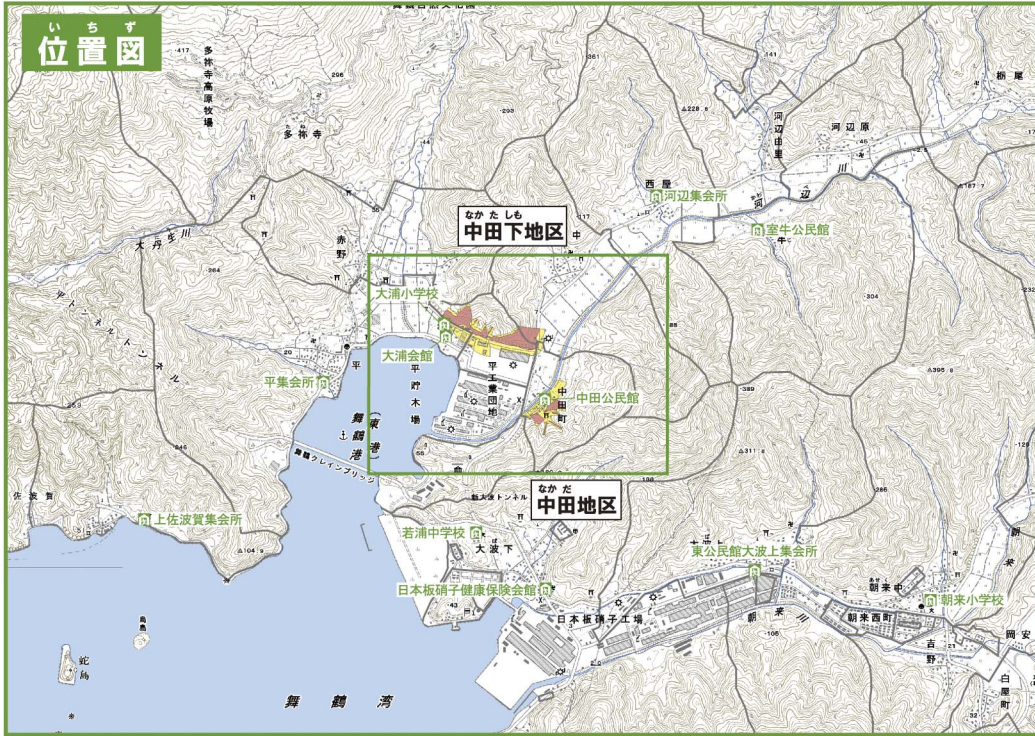

舞鶴市土砂災害ハザードマップ

なかだ なかたしも (中田・中田下地区)

この地図は、国土地理院長の承認を得て、同院発行の数値地図25000(地図画像)を複製したものである。(承認番号 平25情複、第505号)

ちず み 地図の見かた

① 土砂災害警戒区域等を
確認しましょう

土砂災害警戒区域
〈土砂の影響を受けるが、建物の破壊まではないと考えられる区域〉

土砂災害特別警戒区域
〈建物が破壊され、住民に大きな被害が生じる恐れがある区域〉

② 避難所を確認しましょう

避難所のマーク 

避難所名	電話
中田公民館	68-0290
大浦小学校	68-0002
大浦会館	68-2010

0 100 200m
S=1:5,000

自分の家印をつけてください。