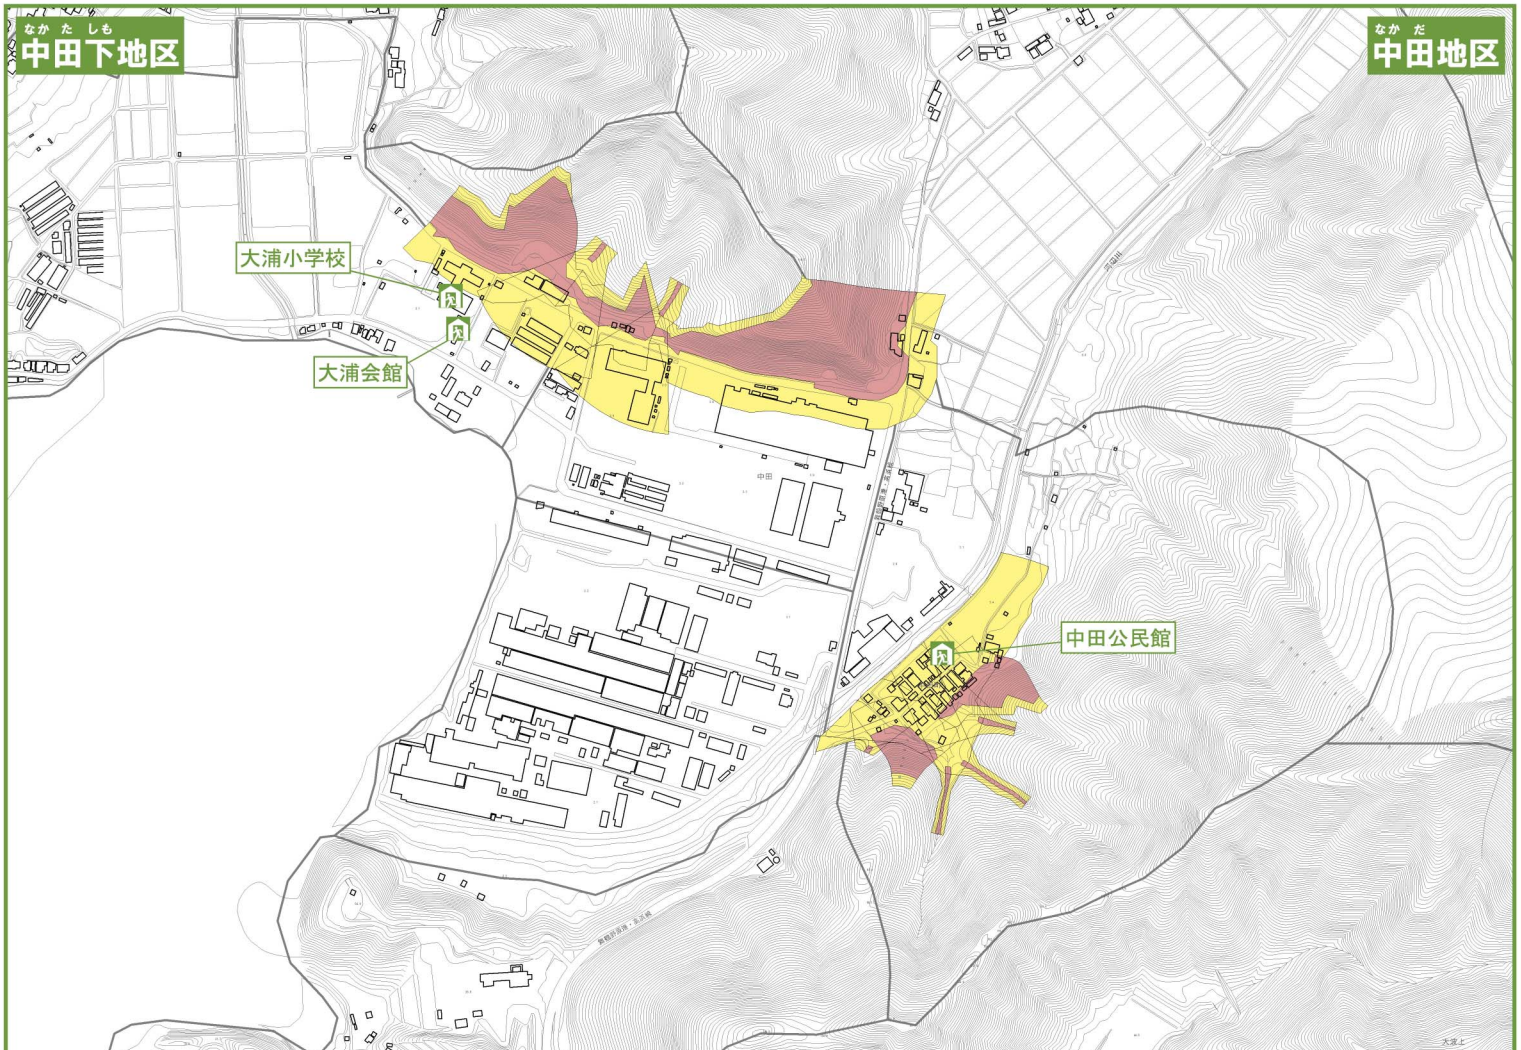

舞鶴市土砂災害ハザードマップ

なかだ なかたしも (中田・中田下地区)

この地図は、国土地理院長の承認を得て、同院発行の数値地図25000(地図画像)を複製したものである。(承認番号 平25情複、第505号)

ちず み 地図の見かた

① 土砂災害警戒区域等を
確認しましょう

土砂災害警戒区域
〈土砂の影響を受けるが、建物の破壊まではないと考えられる区域〉

土砂災害特別警戒区域
〈建物が破壊され、住民に大きな被害が生じる恐れがある区域〉

② 避難所を確認しましょう

避難所のマーク 

避難所名	電話
中田公民館	68-0290
大浦小学校	68-0002
大浦会館	68-2010

0 100 200m
S=1:5,000

自分の家印をつけてください。