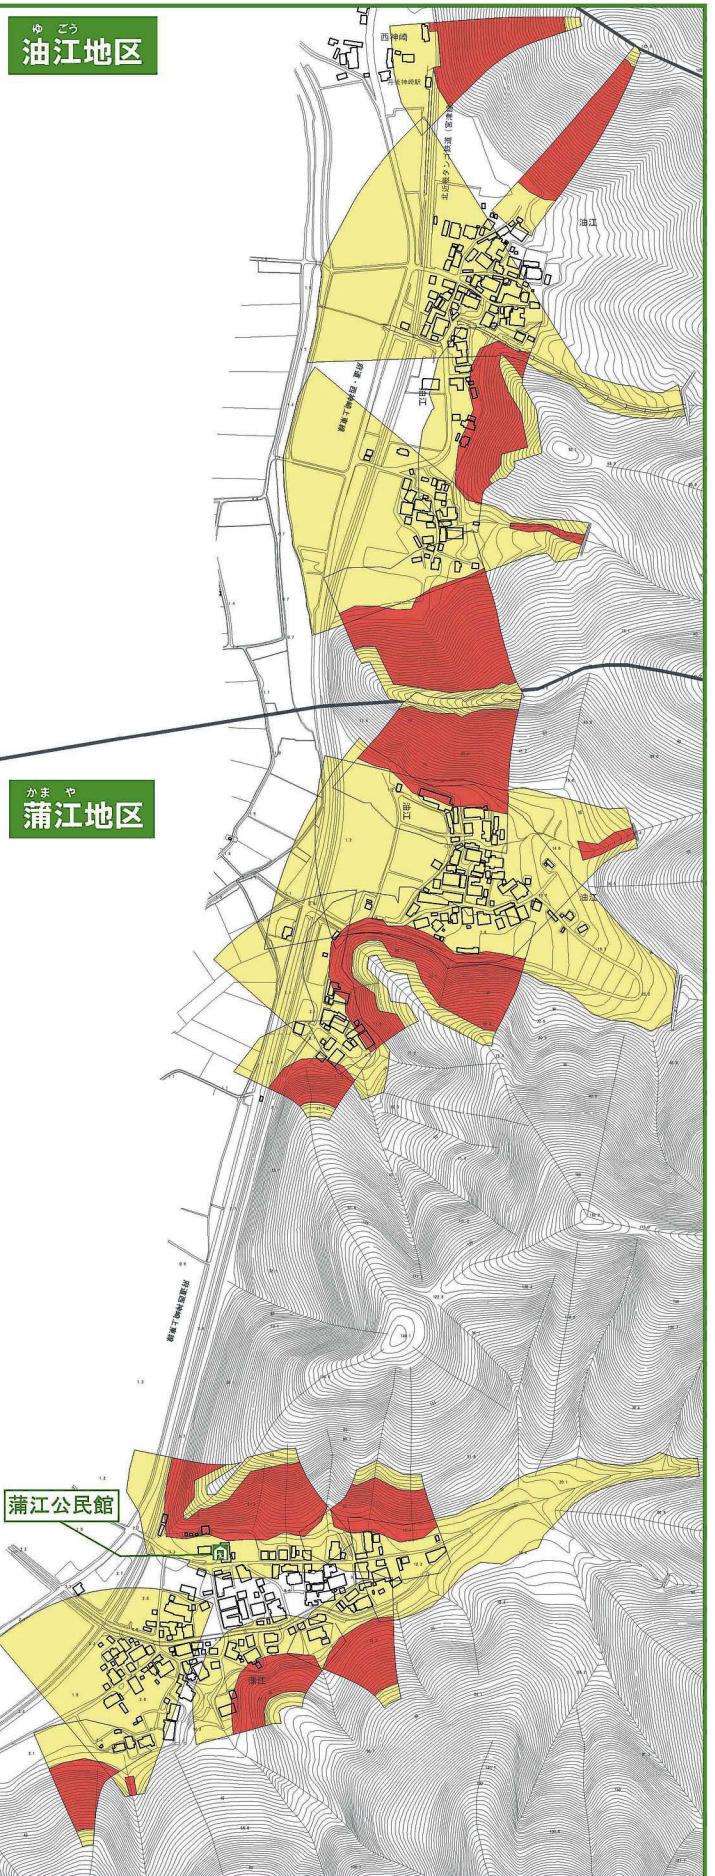

舞鶴市土砂災害ハザードマップ

かま や ゆ ごう ひがし かん ざき にし かん ざき
(蒲江・油江・東神崎・西神崎地区)

地図の見かた

①土砂災害警戒区域等を
確認しましょう

土砂災害警戒区域

〈土砂の影響を受けるが、建物の破壊まではないと考えられる区域〉

土砂災害特別警戒区域

〈建物が破壊され、住民に大きな被害が生じるおそれがある区域〉

②避難所を確認しましょう

避難所のマーク 

避難所	電話
蒲江公民館	82-5548
旧神崎小学校	82-5031

隣近所で助け合って
早めに避難しましょう。

この地図は国土地理院長の承認を得て、同院発行の数値地図25000（地図画像）を複製したものである。（承認番号平24近複、第35号）

自分の家印をつけてください。