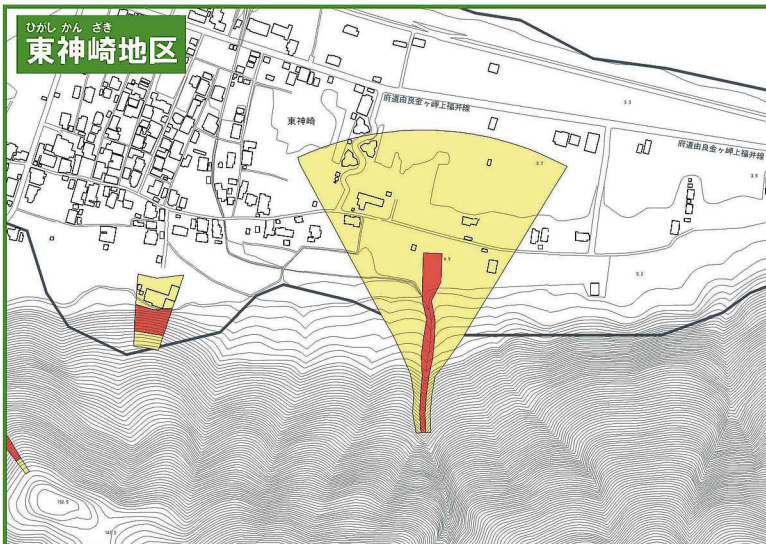

舞鶴市土砂災害ハザードマップ

かま や ゆ ごう ひがし かん ざき にし かん ざき
(蒲江・油江・東神崎・西神崎地区)

地図の見かた

①土砂災害警戒区域等を
確認しましょう

土砂災害警戒区域

〈土砂の影響を受けるが、建物の破壊まではないと考えられる区域〉

土砂災害特別警戒区域

〈建物が破壊され、住民に大きな被害が生じるおそれがある区域〉

②避難所を確認しましょう

避難所のマーク 

避難所	電話
蒲江公民館	82-5548
旧神崎小学校	82-5031

隣近所で助け合って
早めに避難しましょう。

この地図は国土地理院長の承認を得て、同院発行の数値地図25000（地図画像）を複製したものである。（承認番号平24近複、第35号）

自分の家印をつけてください。