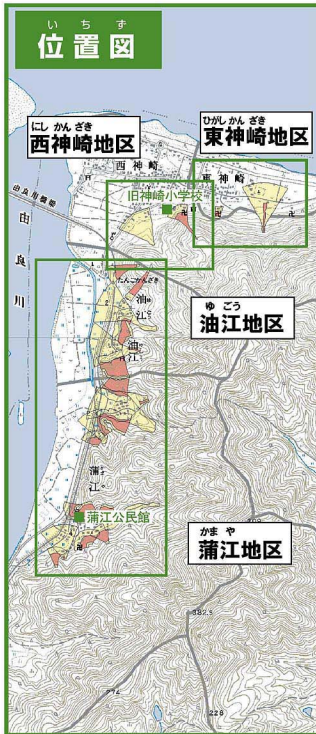

舞鶴市土砂災害ハザードマップ

かま や ゆ ごう ひがし かん ざき にし かん ざき
(蒲江・油江・東神崎・西神崎地区)

地図の見かた

①土砂災害警戒区域等を
確認しましょう

土砂災害警戒区域

〈土砂の影響を受けるが、建物の破壊まではないと考えられる区域〉

土砂災害特別警戒区域

〈建物が破壊され、住民に大きな被害が生じるおそれがある区域〉

②避難所を確認しましょう

避難所のマーク 

避難所	電話
蒲江公民館	82-5548
旧神崎小学校	82-5031

隣近所で助け合って
早めに避難しましょう。

この地図は国土地理院長の承認を得て、同院発行の数値地図25000（地図画像）を複製したものである。（承認番号平24近複、第35号）

自分の家印をつけてください。