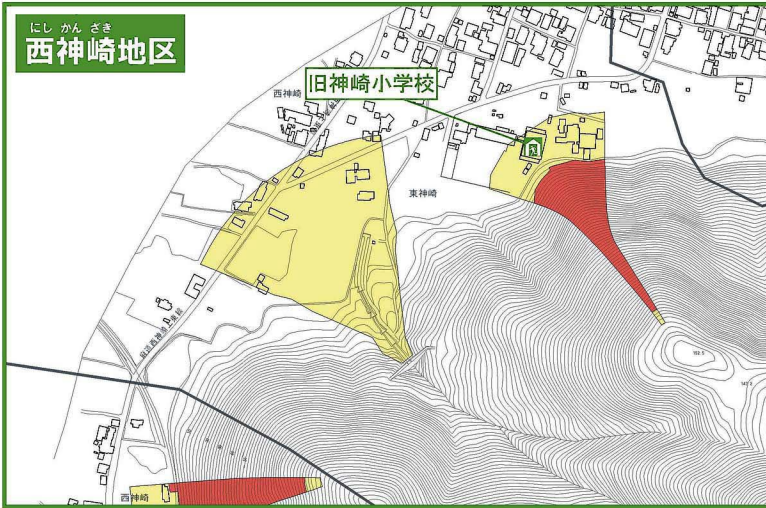

舞鶴市土砂災害ハザードマップ

かま や ゆ ごう ひがし かん ざき にし かん ざき
(蒲江・油江・東神崎・西神崎地区)

地図の見かた

①土砂災害警戒区域等を
確認しましょう

土砂災害警戒区域

〈土砂の影響を受けるが、建物の破壊まではないと考えられる区域〉

土砂災害特別警戒区域

〈建物が破壊され、住民に大きな被害が生じるおそれがある区域〉

②避難所を確認しましょう

避難所のマーク 

避難所	電話
蒲江公民館	82-5548
旧神崎小学校	82-5031

隣近所で助け合って
早めに避難しましょう。

この地図は国土地理院長の承認を得て、同院発行の数値地図25000（地図画像）を複製したものである。（承認番号平24近複、第35号）

自分の家印をつけてください。