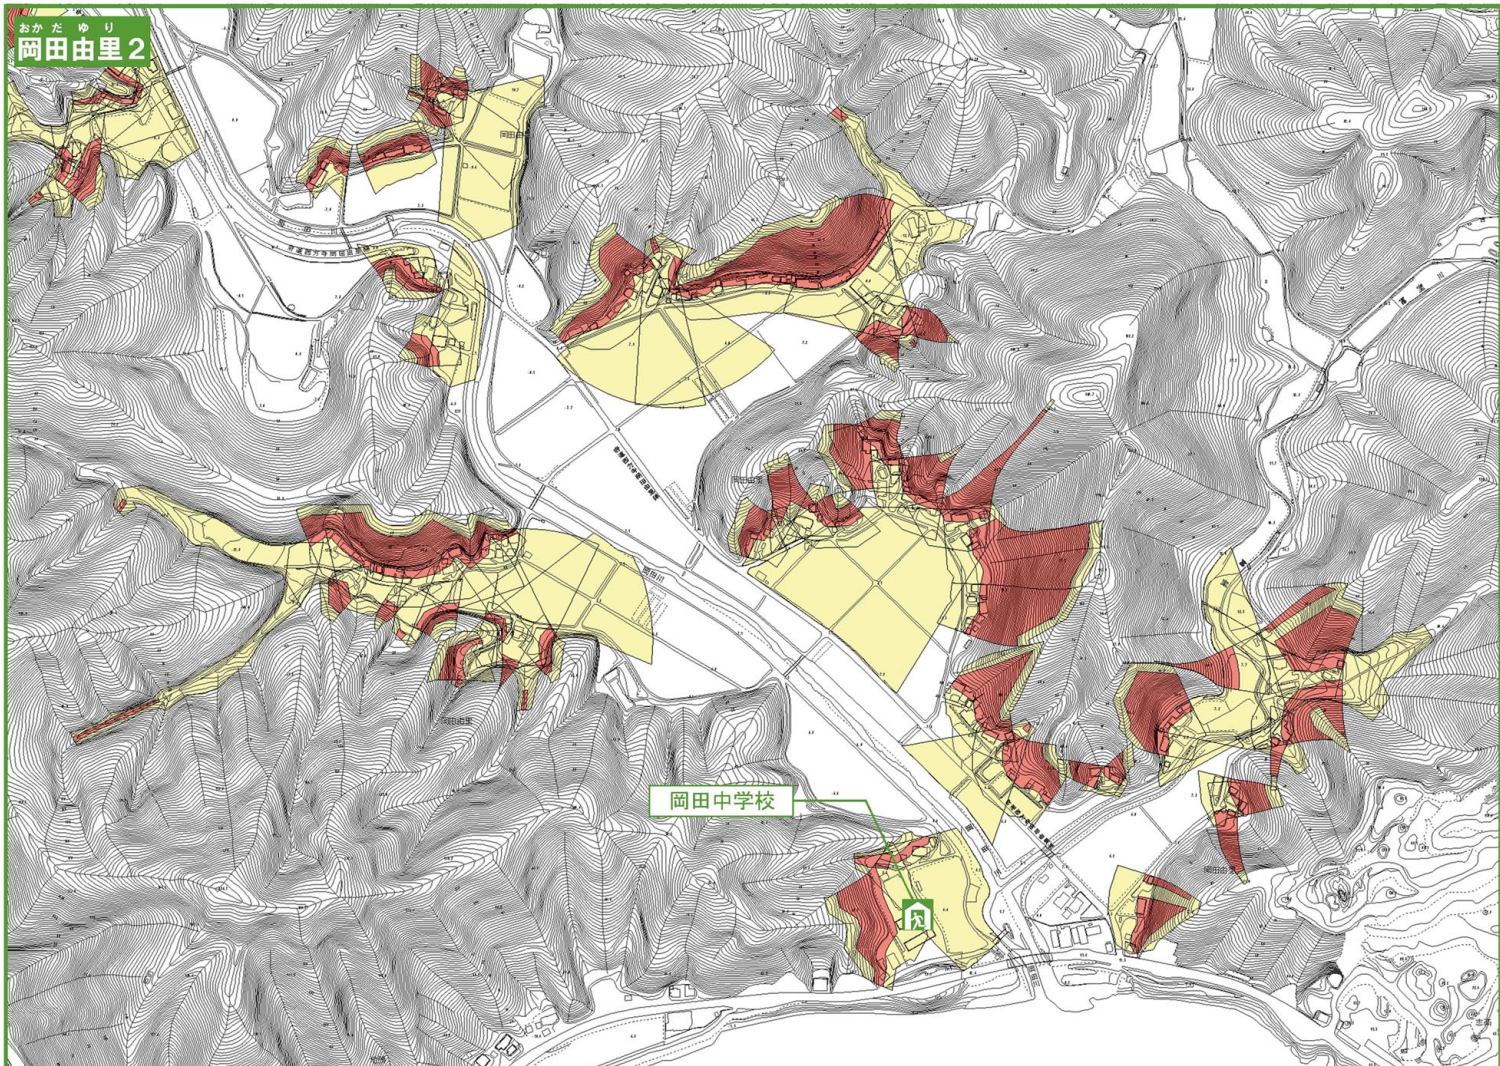

舞鶴市土砂災害ハザードマップ

おかだゆりちく
(岡田由里地区)

地図の見かた

①土砂災害警戒区域等を確認しましょう

土砂災害警戒区域

土砂の影響を受けるが、建物の破壊まではないと考えられる区域

土砂災害特別警戒区域

建物が破壊され、住民に大きな被害が生じるおそれがある区域

②避難所を確認しましょう

避難所のマーク

施設名	電話
岡田中学校	83-0004

または

岡田中小学校	83-0006
--------	---------

隣近所で助けあって

早めに避難しましょう。

自分の家に印をつけてください。