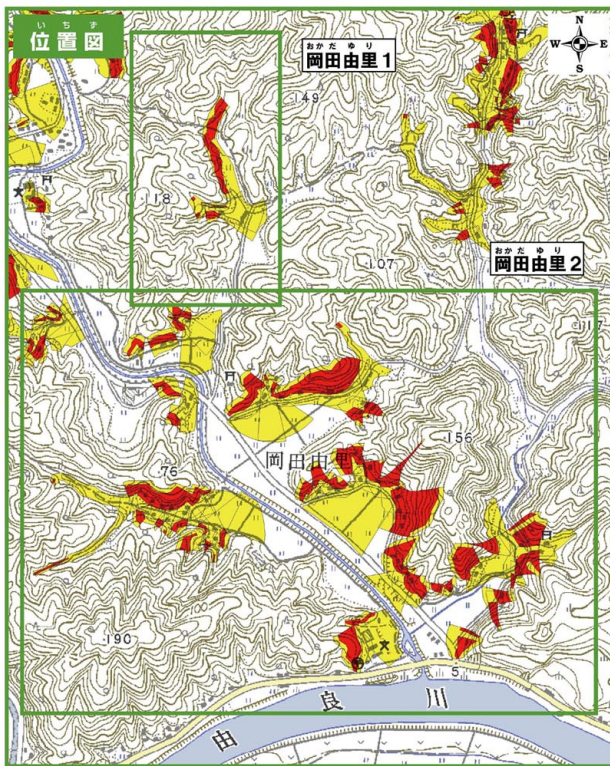

舞鶴市土砂災害ハザードマップ

おかだゆりちく
(岡田由里地区)

地図の見かた

①土砂災害警戒区域等を確認しましょう

土砂災害警戒区域

土砂の影響を受けるが、建物の破壊まではないと考えられる区域

土砂災害特別警戒区域

建物が破壊され、住民に大きな被害が生じるおそれがある区域

②避難所を確認しましょう

避難所のマーク

施設名	電話
岡田中学校	83-0004

または

岡田中小学校	83-0006
--------	---------

隣近所で助けあって

早めに避難しましょう。

自分の家に印をつけてください。