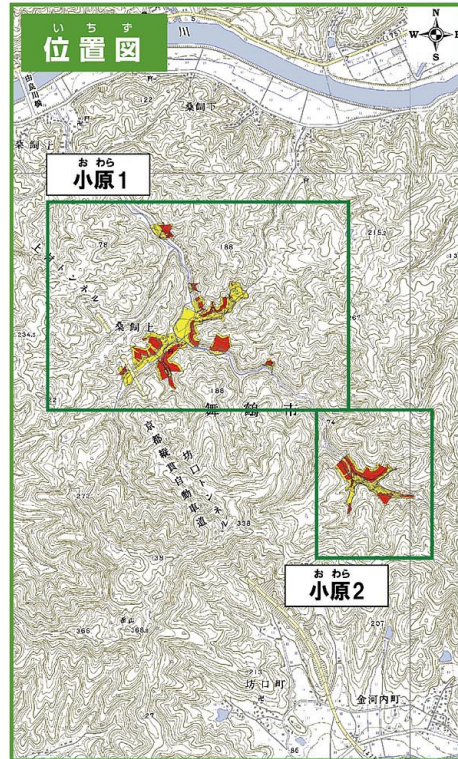

舞鶴市土砂災害ハザードマップ

おわら
(小原地区)

ちずみ
地図の見かた

①土砂災害警戒区域等を

かくにん
確認しましょう

どしゃさいがいけいはいくいき
土砂災害警戒区域

どしゃさいがいけいはいくいき
〈土砂の影響を受けるが、建物の破壊
まではないと考えられる区域〉

どしゃさいがいとくべつけいはいくいき
土砂災害特別警戒区域

たてものはかいじゅうあんおほひがい
〈建物が破壊され、住民に大きな被害が
生じるおそれがある区域〉

②避難所を確認しましょう

ひなんしょ
避難所のマーク 

施設名	電話番号
小原集会所	83-1132

となりきり
隣近所で助けあって
早めに避難しましょう。

じぶん いえ しるし
自分の家に印をつけてください。