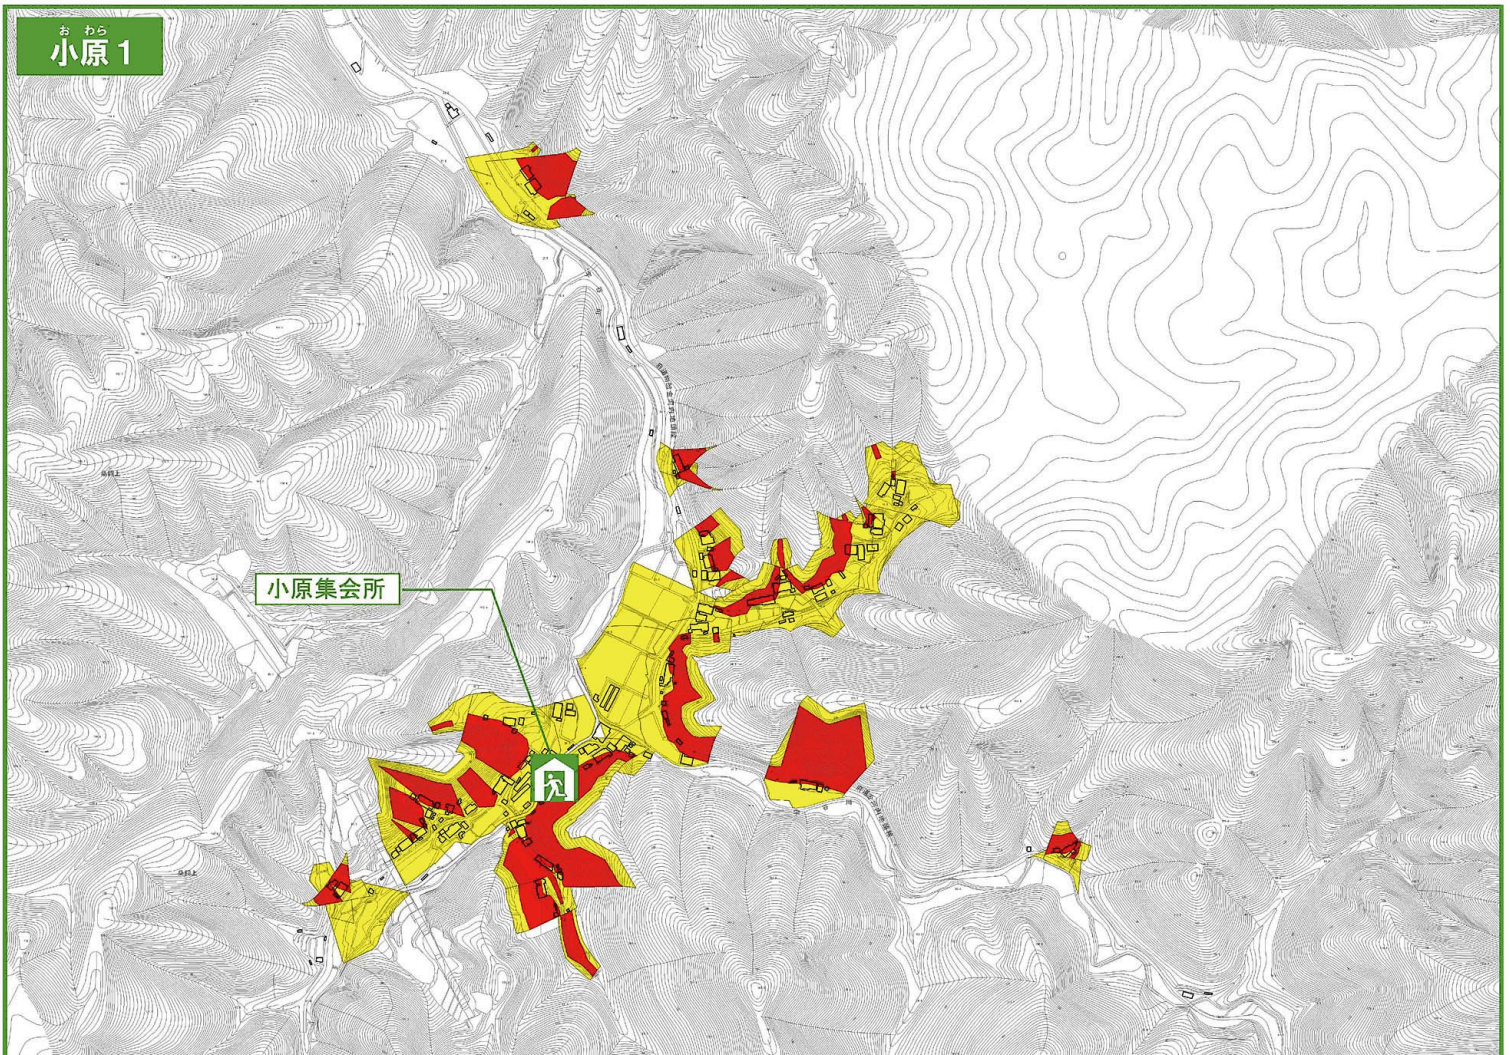

舞鶴市土砂災害ハザードマップ

おわら
(小原地区)

ちずみ
地図の見かた

①土砂災害警戒区域等を

かくにん
確認しましょう

どしゃさいがいけいはいくいき
土砂災害警戒区域

どしゃさいがいけいはいくいき
〈土砂の影響を受けるが、建物の破壊
まではないと考えられる区域〉

どしゃさいがいとくべつけいはいくいき
土砂災害特別警戒区域

たてものはかいじゅうあんおほひがい
〈建物が破壊され、住民に大きな被害が
生じるおそれがある区域〉

②避難所を確認しましょう

ひなんしょ
避難所のマーク 

施設名	電話番号
小原集会所	83-1132

となりきり
隣近所で助けあって
早めに避難しましょう。

じぶん いえ しるし
自分の家に印をつけてください。