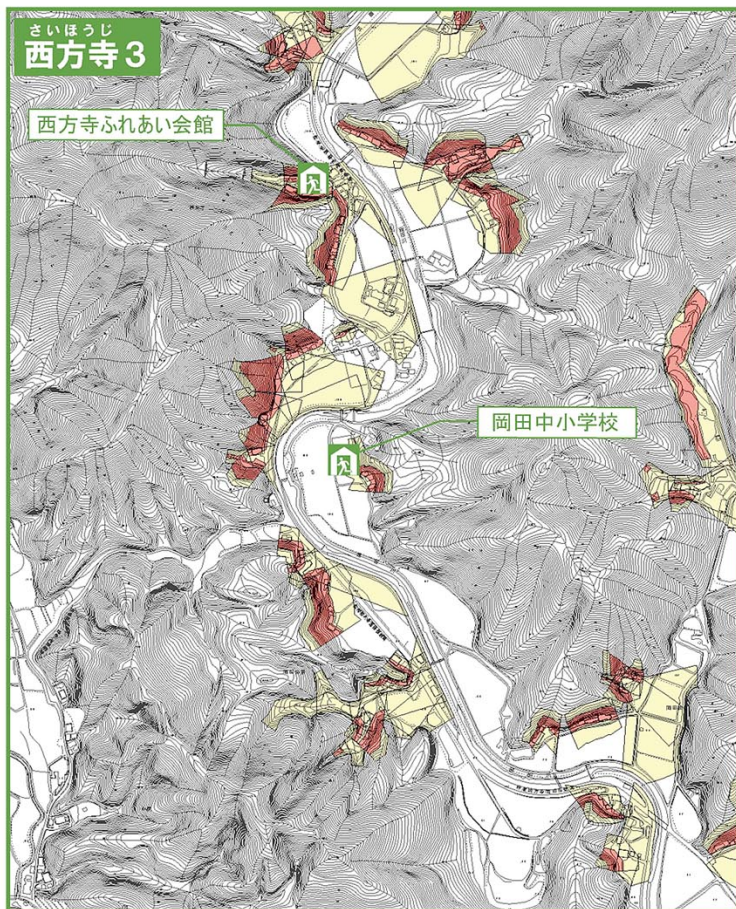

まいづるしどしゃさいがい
**舞鶴市土砂災害
 ハザードマップ**
 さいほうじちく
 (西方寺地区)

ちずみ
地図の見かた

①土砂災害警戒区域等を

確認しましょう

土砂災害警戒区域

〈土砂の影響を受けるが、建物の破壊
 まではないと考えられる区域〉

土砂災害特別警戒区域

〈建物破壊され、住民に大きな被害が
 生じるおそれがある区域〉

②避難所を確認しましょう

避難所のマーク 

施設名	電話番号
西方寺ふれあい会館	83-1016
西方寺平共同作業場	なし

または

岡田中小学校	83-0006
--------	---------

隣近所で助けあって
 早めに避難しましょう。

いぢず
位置図

さいほうじ
西方寺1

さいほうじ
西方寺2

さいほうじ
西方寺3

じぶんいえしるし
自分の家に印をつけてください。