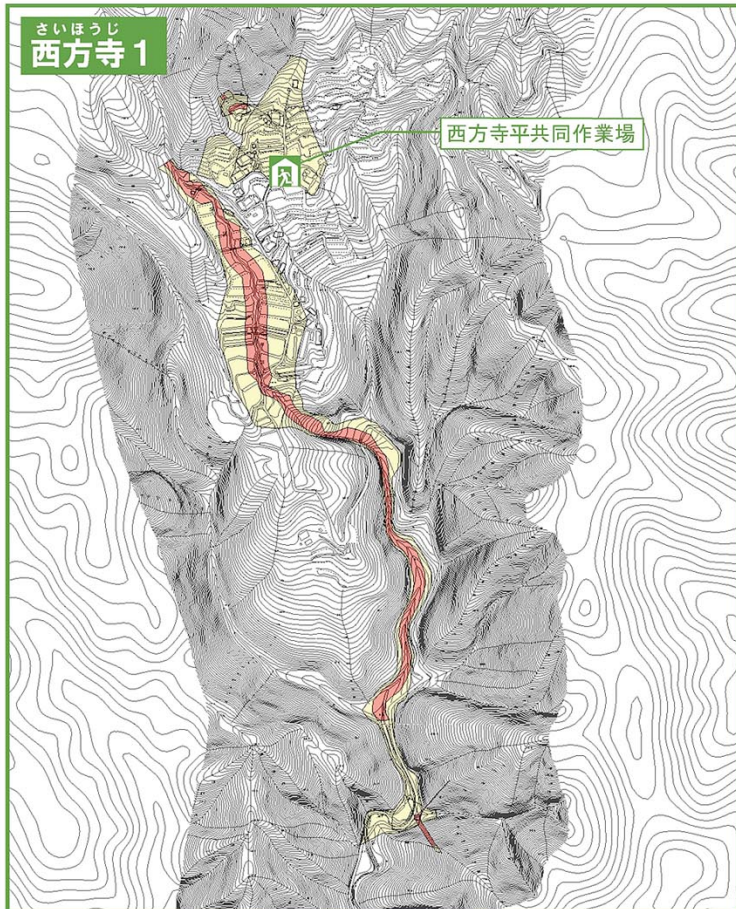

まいづるしどしゃさいがい
**舞鶴市土砂災害
 ハザードマップ**
 さいほうじちく
 (西方寺地区)

ちずみ
地図の見かた

①土砂災害警戒区域等を

確認しましょう

土砂災害警戒区域

〈土砂の影響を受けるが、建物の破壊
 まではないと考えられる区域〉

土砂災害特別警戒区域

〈建物破壊され、住民に大きな被害が
 生じるおそれがある区域〉

②避難所を確認しましょう

避難所のマーク 

施設名	電話番号
西方寺ふれあい会館	83-1016
西方寺平共同作業場	なし

または

岡田中小学校	83-0006
--------	---------

隣近所で助けあって
 早めに避難しましょう。

いぢず
位置図

さいほうじ
西方寺1

さいほうじ
西方寺2

さいほうじ
西方寺3

じぶんいえしるし
自分の家に印をつけてください。