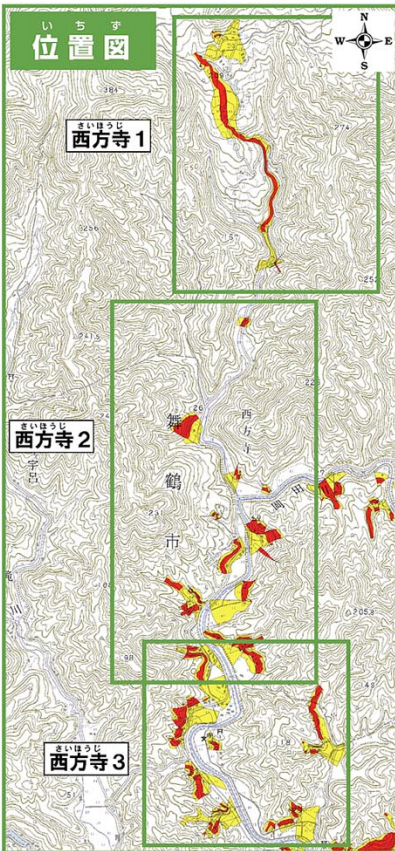

まいづるしどしゃさいがい
**舞鶴市土砂災害
 ハザードマップ**
 さいほうじちく
 (西方寺地区)

ちずみ
地図の見かた

①土砂災害警戒区域等を

確認しましょう

土砂災害警戒区域

〈土砂の影響を受けるが、建物の破壊
 まではないと考えられる区域〉

土砂災害特別警戒区域

〈建物破壊され、住民に大きな被害が
 生じるおそれがある区域〉

②避難所を確認しましょう

避難所のマーク 

施設名	電話番号
西方寺ふれあい会館	83-1016
西方寺平共同作業場	なし

または

岡田中小学校	83-0006
--------	---------

隣近所で助けあって
 早めに避難しましょう。

いぢず
位置図

さいほうじ
西方寺1

さいほうじ
西方寺2

さいほうじ
西方寺3

じぶんいえしるし
自分の家に印をつけてください。