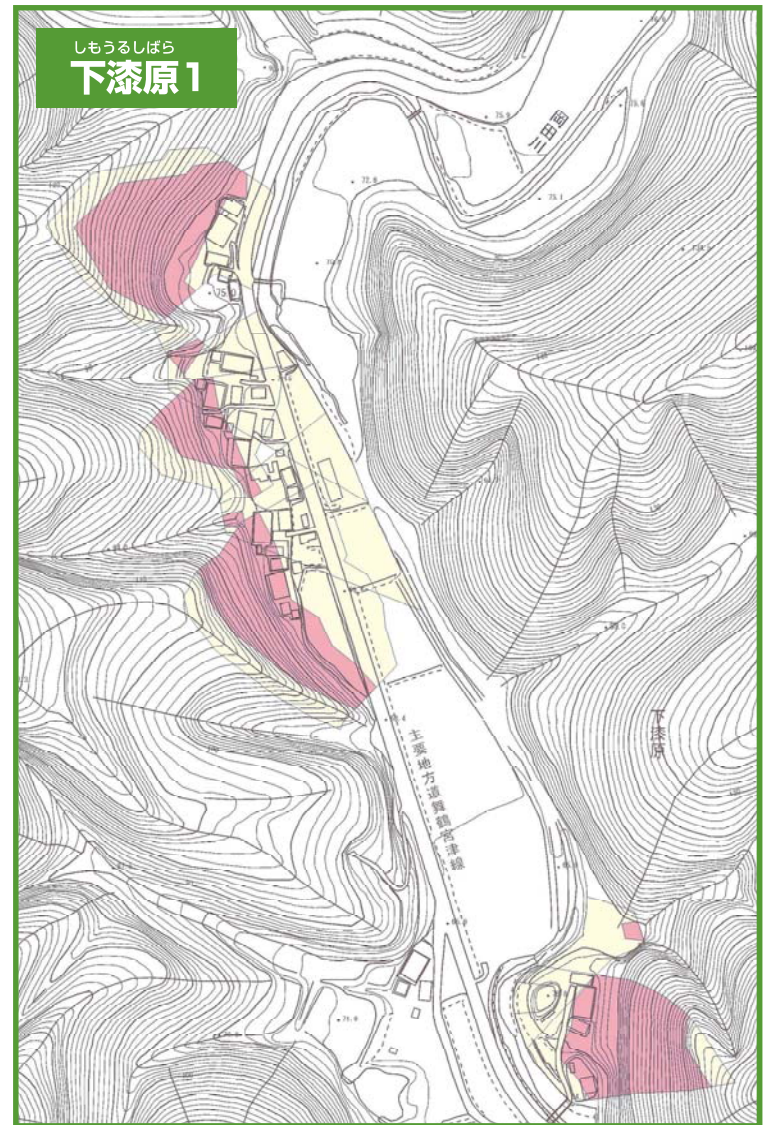

舞鶴市土砂災害ハザードマップ

しもうるしばらちく
(下漆原地区)

地図の見かた

①土砂災害警戒区域等を確認しましょう

土砂災害警戒区域

〈土砂の影響を受けるが、建物の破壊まではないと考えられる区域〉

土砂災害特別警戒区域

〈建物が破壊され、住民に大きな被害が生じるおそれがある区域〉

②避難所を確認しましょう

避難所のマーク 

施設名	電話
下漆原公民館	82-0364

または

岡田中小学校	83-0006
--------	---------

隣近所で助けあって

早めに避難しましょう。

自分の家に印をつけてください。