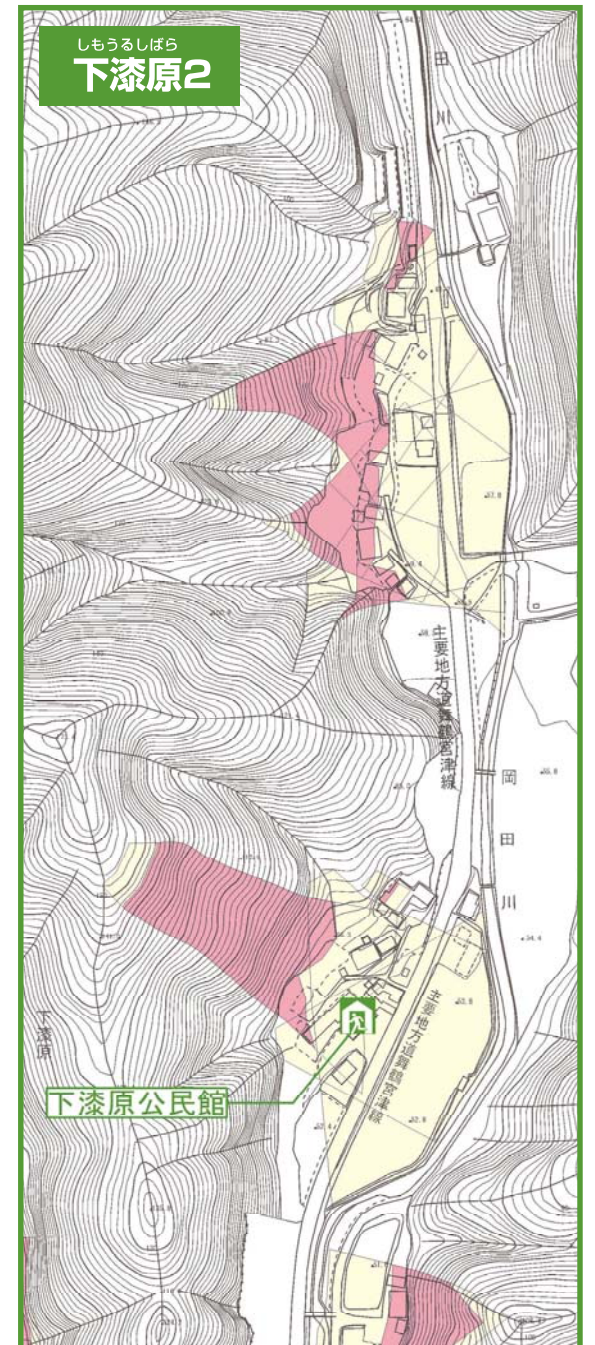

舞鶴市土砂災害ハザードマップ

しもうるしばらちく
(下漆原地区)

地図の見かた

①土砂災害警戒区域等を確認しましょう

土砂災害警戒区域

〈土砂の影響を受けるが、建物の破壊まではないと考えられる区域〉

土砂災害特別警戒区域

〈建物が破壊され、住民に大きな被害が生じるおそれがある区域〉

②避難所を確認しましょう

避難所のマーク 

施設名	電話
下漆原公民館	82-0364

または

岡田中小学校	83-0006
--------	---------

隣近所で助けあって

早めに避難しましょう。

自分の家に印をつけてください。