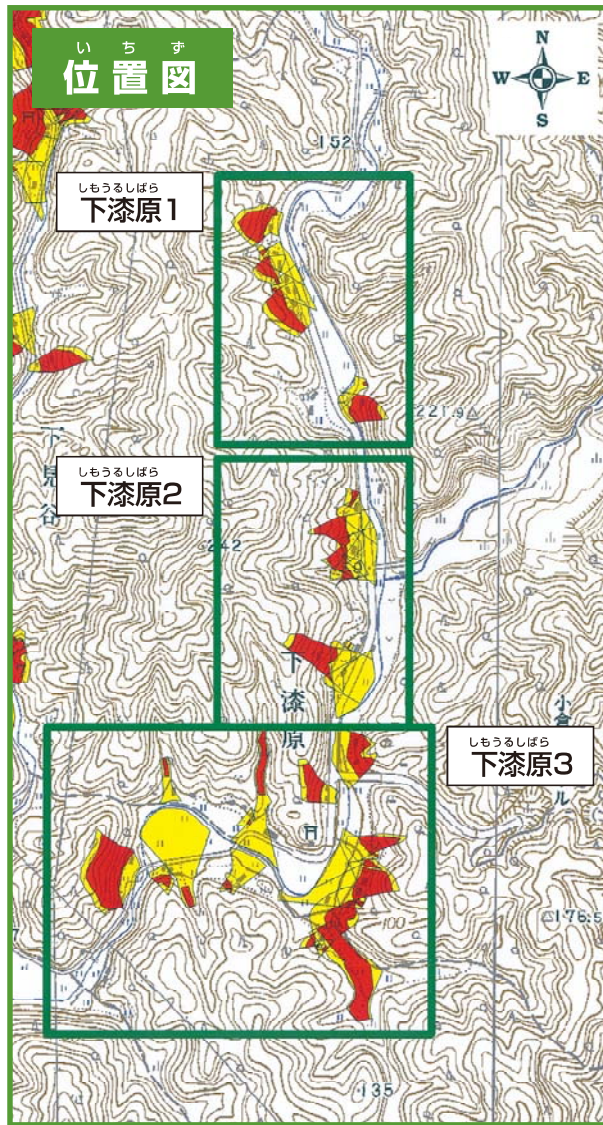

舞鶴市土砂災害ハザードマップ

しもうるしばらちく
(下漆原地区)

地図の見かた

①土砂災害警戒区域等を確認しましょう

土砂災害警戒区域

〈土砂の影響を受けるが、建物の破壊まではないと考えられる区域〉

土砂災害特別警戒区域

〈建物が破壊され、住民に大きな被害が生じるおそれがある区域〉

②避難所を確認しましょう

避難所のマーク 

施設名	電話
下漆原公民館	82-0364

または

岡田中小学校	83-0006
--------	---------

隣近所で助けあって

早めに避難しましょう。

自分の家に印をつけてください。