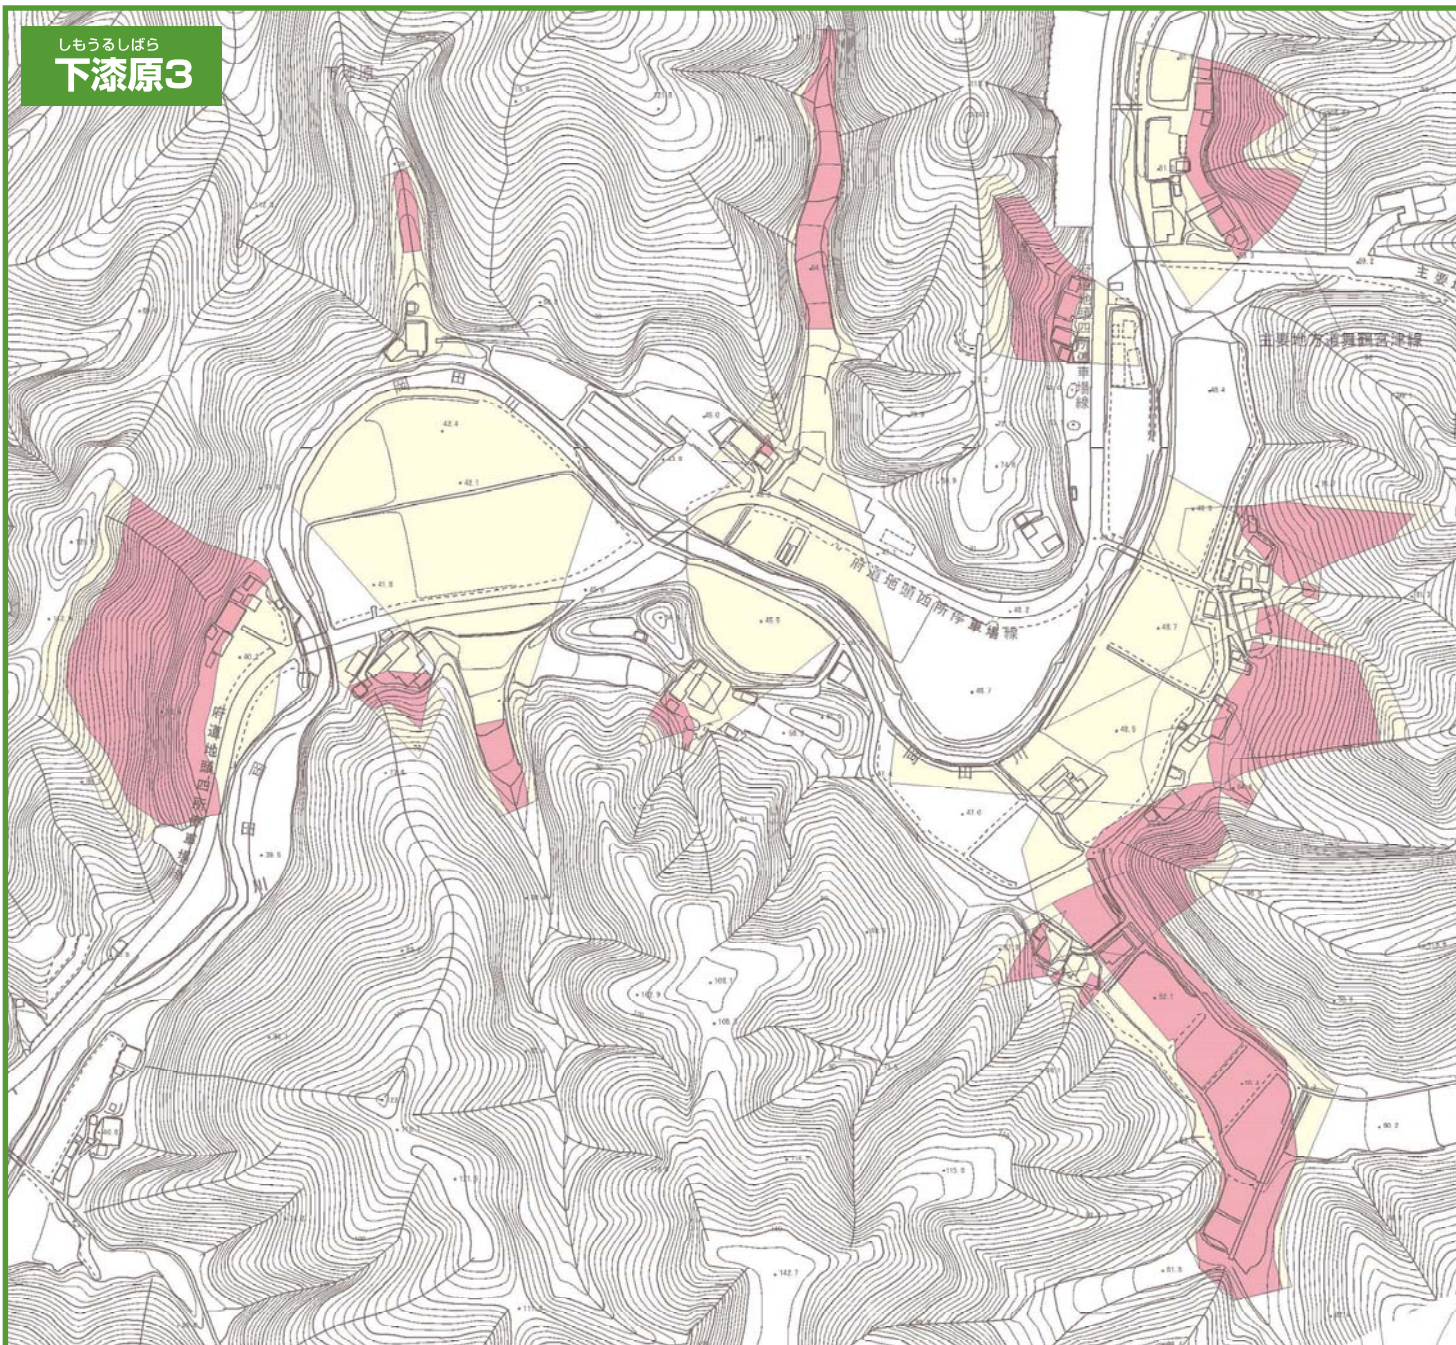

舞鶴市土砂災害ハザードマップ

しもうるしばらちく
(下漆原地区)

地図の見かた

①土砂災害警戒区域等を確認しましょう

土砂災害警戒区域

〈土砂の影響を受けるが、建物の破壊まではないと考えられる区域〉

土砂災害特別警戒区域

〈建物が破壊され、住民に大きな被害が生じるおそれがある区域〉

②避難所を確認しましょう

避難所のマーク 

施設名	電話
下漆原公民館	82-0364

または

岡田中小学校	83-0006
--------	---------

隣近所で助けあって

早めに避難しましょう。

自分の家に印をつけてください。