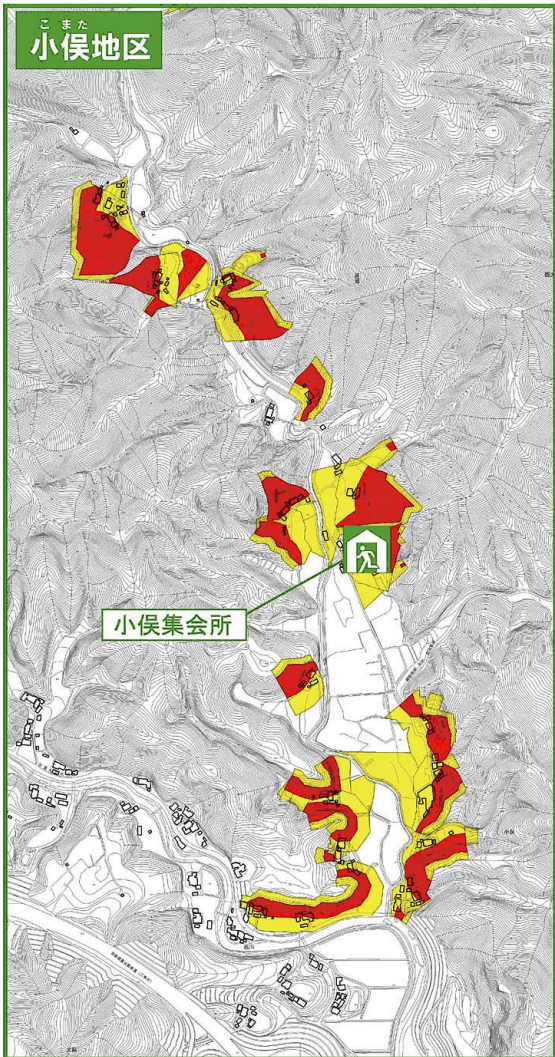

舞鶴市土砂災害ハザードマップ

たきがうろ こまた じとう
(滝ヶ宇呂地区・小俣地区・地頭地区)

地図の見かた

①土砂災害警戒区域等を
確認しましょう

土砂災害警戒区域

〈土砂の影響を受けるが、建物の破壊
まではないと考えられる区域〉

土砂災害特別警戒区域

〈建物が破壊され、住民に大きな被害が
生じるおそれがある区域〉

②避難所を確認しましょう

避難所のマーク 

施設名	電話番号
滝ヶ宇呂公民館	—
小俣集会所	83-0190
旧岡田上小学校	83-0019

隣近所で助けあって
早めに避難しましょう。

(注) 岡田上小学校は平成23年3月31日付けで閉校予定のため「旧岡田上小学校」との表記をしています。

自分の家に印をつけてください。