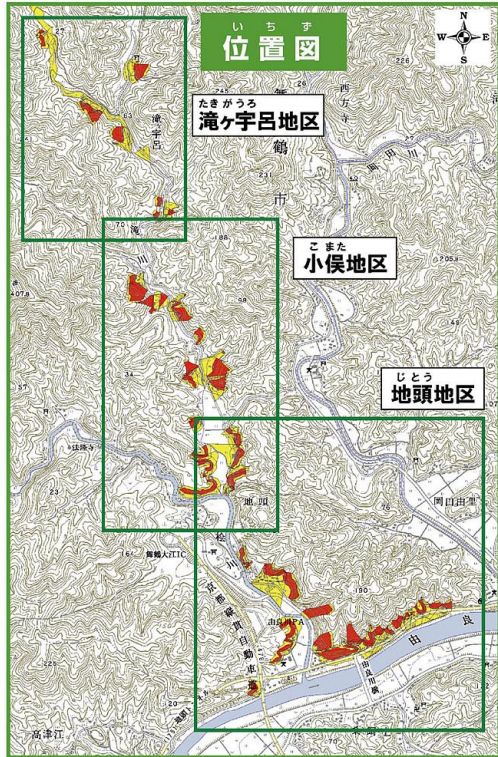

舞鶴市土砂災害ハザードマップ

たきがうろ こまた じとう
(滝ヶ宇呂地区・小俣地区・地頭地区)

地図の見かた

①土砂災害警戒区域等を
確認しましょう

土砂災害警戒区域

〈土砂の影響を受けるが、建物の破壊
まではないと考えられる区域〉

土砂災害特別警戒区域

〈建物が破壊され、住民に大きな被害が
生じるおそれがある区域〉

②避難所を確認しましょう

避難所のマーク 

施設名	電話番号
滝ヶ宇呂公民館	—
小俣集会所	83-0190
旧岡田上小学校	83-0019

隣近所で助けあって
早めに避難しましょう。

(注) 岡田上小学校は平成23年3月31日付けで閉校予定のため「旧岡田上小学校」との表記をしています。

自分の家に印をつけてください。