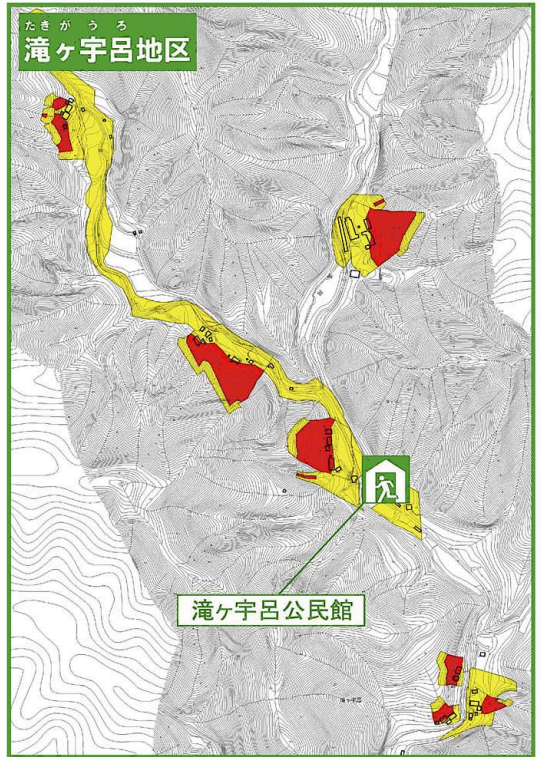

舞鶴市土砂災害ハザードマップ

たきがうろ こまた じとう
(滝ヶ宇呂地区・小俣地区・地頭地区)

地図の見かた

①土砂災害警戒区域等を
確認しましょう

土砂災害警戒区域

〈土砂の影響を受けるが、建物の破壊
まではないと考えられる区域〉

土砂災害特別警戒区域

〈建物が破壊され、住民に大きな被害が
生じるおそれがある区域〉

②避難所を確認しましょう

避難所のマーク 

施設名	電話番号
滝ヶ宇呂公民館	—
小俣集会所	83-0190
旧岡田上小学校	83-0019

隣近所で助けあって
早めに避難しましょう。

(注) 岡田上小学校は平成23年3月31日付けで閉校予定のため「旧岡田上小学校」との表記をしています。

自分の家に印をつけてください。