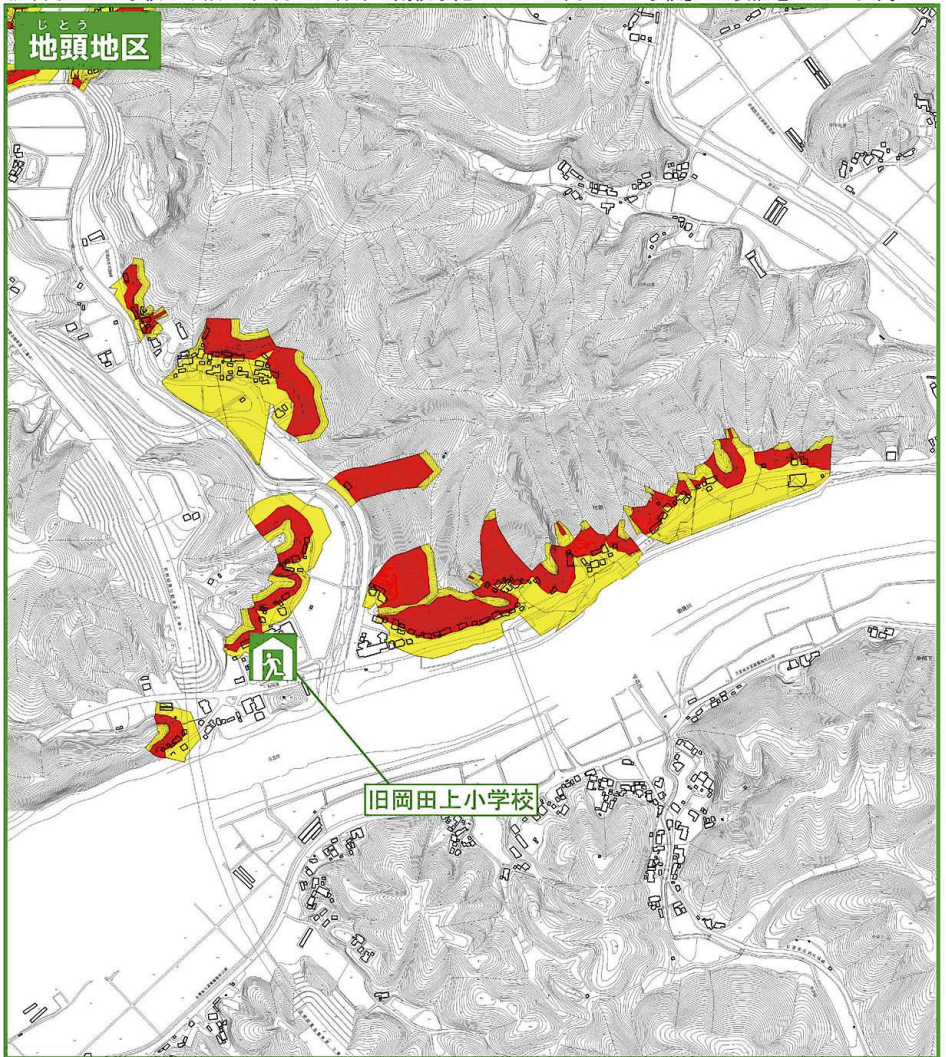

舞鶴市土砂災害ハザードマップ

たきがうろ こまた じとう
(滝ヶ宇呂地区・小俣地区・地頭地区)

地図の見かた

①土砂災害警戒区域等を
確認しましょう

土砂災害警戒区域

〈土砂の影響を受けるが、建物の破壊
まではないと考えられる区域〉

土砂災害特別警戒区域

〈建物が破壊され、住民に大きな被害が
生じるおそれがある区域〉

②避難所を確認しましょう

避難所のマーク 

施設名	電話番号
滝ヶ宇呂公民館	—
小俣集会所	83-0190
旧岡田上小学校	83-0019

隣近所で助けあって
早めに避難しましょう。

(注) 岡田上小学校は平成23年3月31日付けで閉校予定のため「旧岡田上小学校」との表記をしています。

自分の家に印をつけてください。