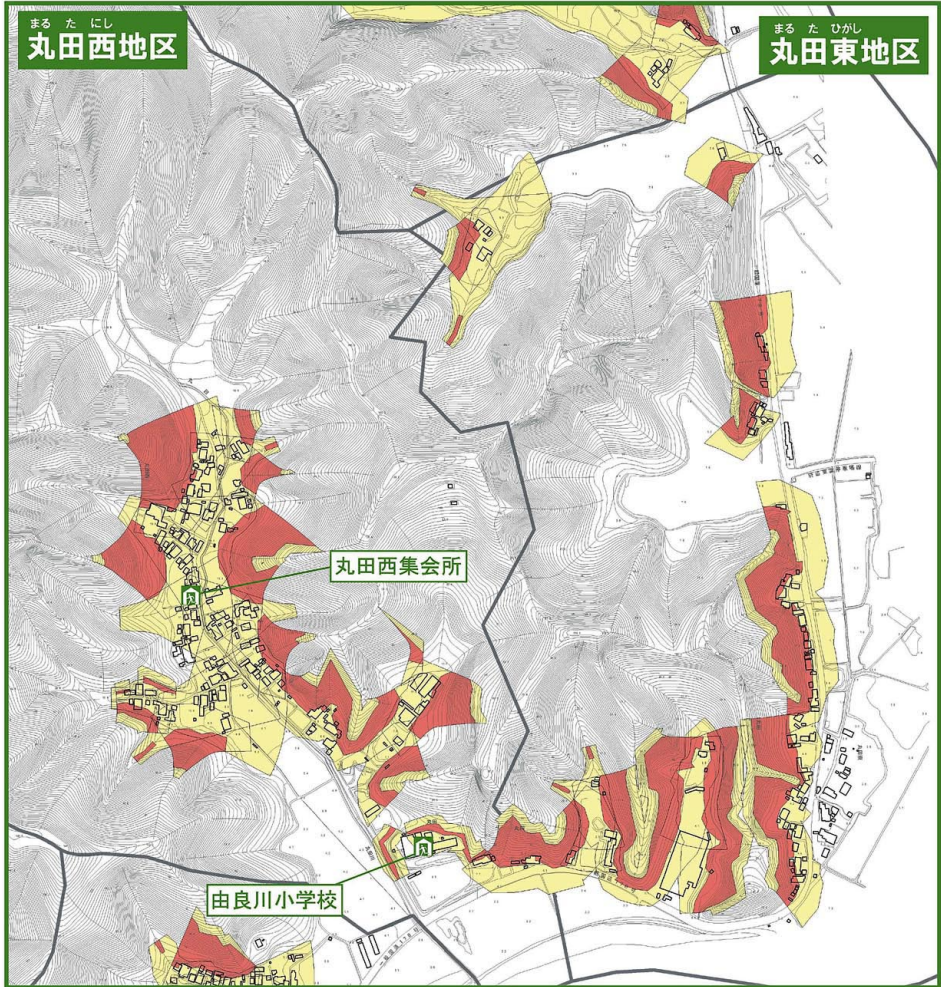

まいづるしどしゃさいがい  
**舞鶴市土砂災害ハザードマップ**

わえ まるたひがし まるたにし はつた  
**(和江・丸田東・丸田西・八田地区)**

**地図の見かた**

①土砂災害警戒区域等を  
確認しましょう

②避難所を確認しましょう

避難所のマーク

**土砂災害警戒区域**

〈土砂の影響を受けるが、建物の破壊まではないと考えられる区域〉

**土砂災害特別警戒区域**

〈建物が破壊され、住民に大きな被害が生じるおそれがある区域〉

避難所	電話
和江集会所	82-0020
由良川小学校	82-0013
丸田西集会所	82-0702
八田公民館	82-0268

隣近所で助け合って  
**早めに避難しましょう。**

0 100 200  
 S=1:6,000

**自分の家印をつけてください。**