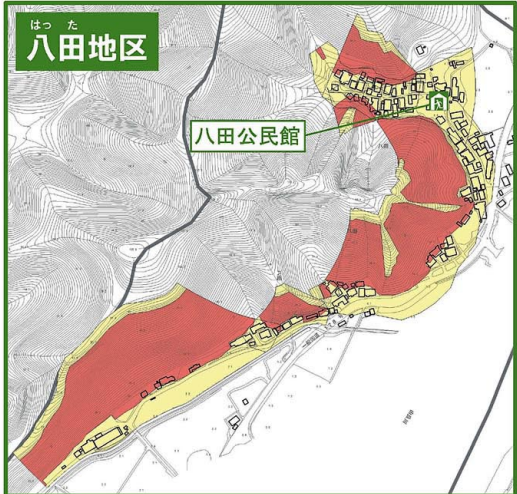

まいづるしどしゃさいがい  
**舞鶴市土砂災害ハザードマップ**

わえ まるたひがし まるたにし はつた  
**(和江・丸田東・丸田西・八田地区)**

**地図の見かた**

①土砂災害警戒区域等を  
確認しましょう

②避難所を確認しましょう

避難所のマーク

**土砂災害警戒区域**

〈土砂の影響を受けるが、建物の破壊まではないと考えられる区域〉

**土砂災害特別警戒区域**

〈建物が破壊され、住民に大きな被害が生じるおそれがある区域〉

避難所	電話
和江集会所	82-0020
由良川小学校	82-0013
丸田西集会所	82-0702
八田公民館	82-0268

隣近所で助け合って  
**早めに避難しましょう。**

0 100 200  
 S=1:6,000

**自分の家印をつけてください。**