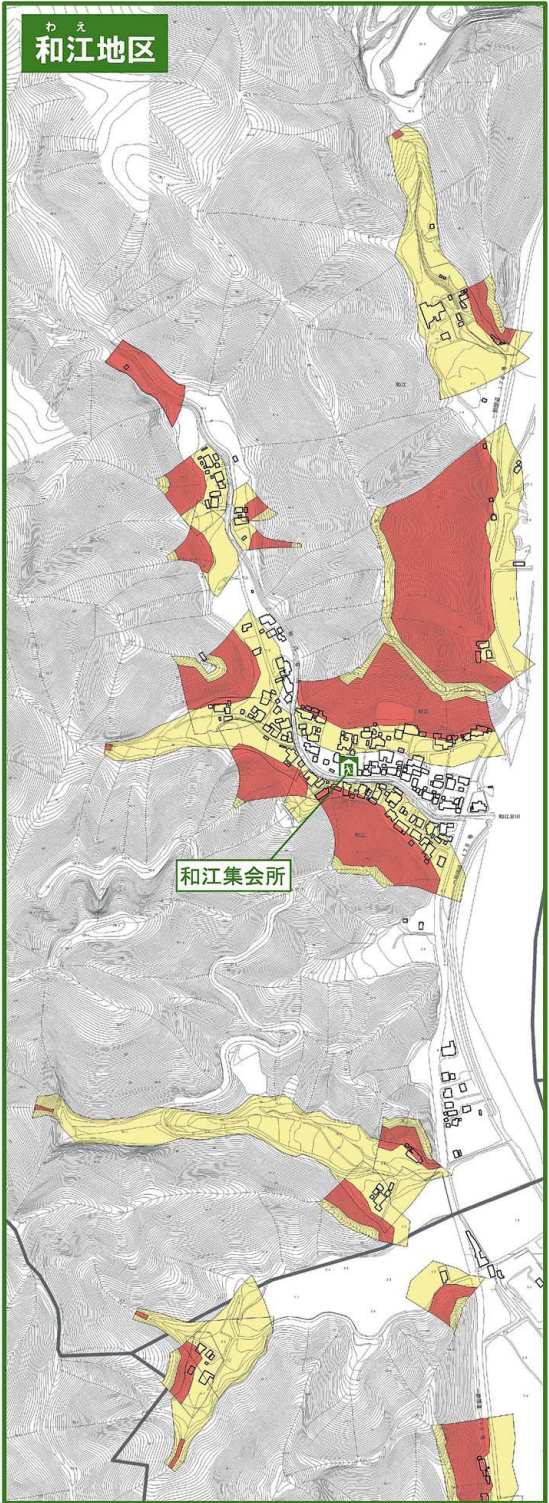

まいづるしどしゃさいがい  
**舞鶴市土砂災害ハザードマップ**

わえ まるたひがし まるたにし はつた  
**(和江・丸田東・丸田西・八田地区)**

**地図の見かた**

①土砂災害警戒区域等を  
確認しましょう

②避難所を確認しましょう

避難所のマーク

**土砂災害警戒区域**

〈土砂の影響を受けるが、建物の破壊まではないと考えられる区域〉

**土砂災害特別警戒区域**

〈建物が破壊され、住民に大きな被害が生じるおそれがある区域〉

避難所	電話
和江集会所	82-0020
由良川小学校	82-0013
丸田西集会所	82-0702
八田公民館	82-0268

隣近所で助け合って  
**早めに避難しましょう。**

0 100 200  
 S=1:6,000

**自分の家印をつけてください。**