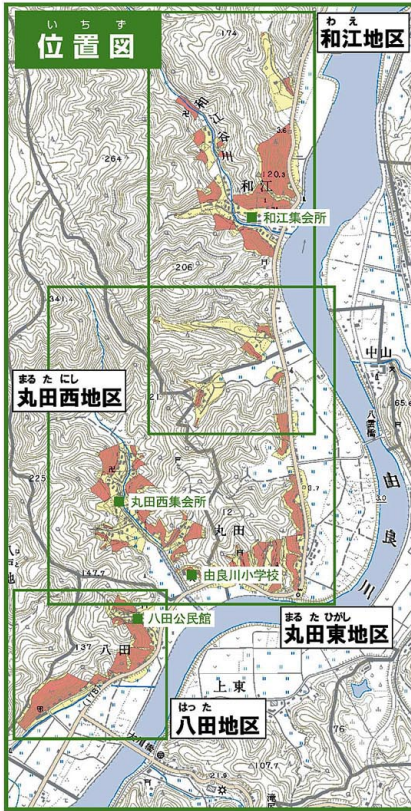

まいづるしどしゃさいがい  
**舞鶴市土砂災害ハザードマップ**

わえ まるたひがし まるたにし はつた  
**(和江・丸田東・丸田西・八田地区)**

**地図の見かた**

①土砂災害警戒区域等を  
確認しましょう

②避難所を確認しましょう

避難所のマーク

**土砂災害警戒区域**

〈土砂の影響を受けるが、建物の破壊まではないと考えられる区域〉

**土砂災害特別警戒区域**

〈建物が破壊され、住民に大きな被害が生じるおそれがある区域〉

避難所	電話
和江集会所	82-0020
由良川小学校	82-0013
丸田西集会所	82-0702
八田公民館	82-0268

隣近所で助け合って  
**早めに避難しましょう。**

0 100 200  
 S=1:6,000

**自分の家印をつけてください。**