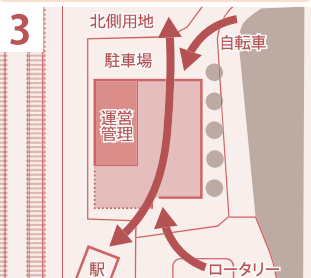

## 基本計画を活かし、舞鶴モデルとなる図書館・情報拠点をつくる為の、本計画の7つのポイント

図書・公共機能を強化する北部地域のハブ

市民活躍型の課題解決図書館

まちづくりに寄与する南北を繋ぐ建ち方

舞鶴の風景をつくる周囲に開く全方位の構え

自然環境を考慮した持続可能な施設計画

知の集積を活かす充実した蔵書計画

拡張性のあるシンプルな全体構成

※本画像は提案イメージ図であり、建物の詳細は、今後、市民の意見を伺いながら決定いたします。

※提供：株式会社 遠藤克彦建築研究所