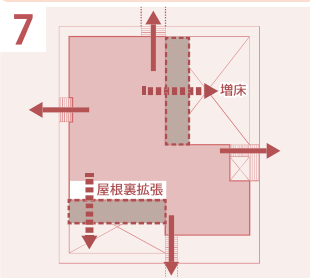

## 基本計画を活かし、舞鶴モデルとなる図書館・情報拠点をつくる為の、本計画の7つのポイント

図書・公共機能を強化する北部地域のハブ

市民活躍型の課題解決図書館

まちづくりに寄与する南北を繋ぐ建ち方

舞鶴の風景をつくる周囲に開く全方位の構え

自然環境を考慮した持続可能な施設計画

知の集積を活かす充実した蔵書計画

拡張性のあるシンプルな全体構成

※本画像は提案イメージ図であり、建物の詳細は、今後、市民の意見を伺いながら決定いたします。

※提供：株式会社 遠藤克彦建築研究所