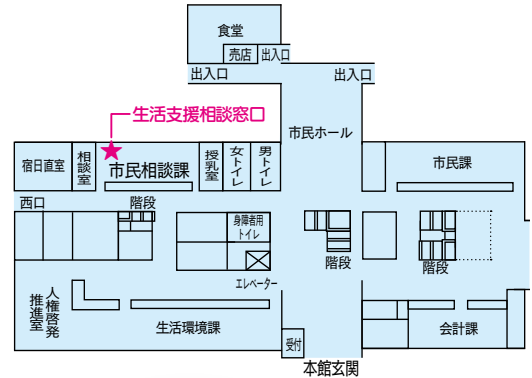

新たな生活困窮者自立支援制度

せいかつ し えんそうだんまどぐち

生活支援相談窓口 を開設します

平成 27 年 1 月 5 日
オープン!

生活の悩みや経済的な困りごとを抱えておられる方… 困っているが、どこに相談すればよいか分からない方…
ひとりで悩まず、まずは生活支援相談窓口にご相談ください。
相談支援員が個々の状況に合わせて、一緒に考えながら解決に向けてサポートしていきます。
なお、秘密・個人情報は厳守しますので、安心してご利用ください。

開設日時 月～金曜 9時～17時
※土・日、祝日、年末年始は休み

場所 市役所 本館 1階「生活支援相談窓口」

電話 **0120-294-366**

福祉援護課 ☎ 66-1010 FAX 62-7957