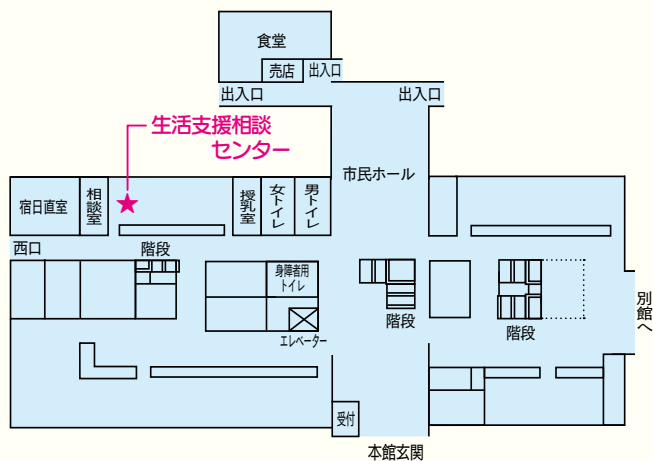

開設日時

月～金曜 9時～17時
※土・日曜、祝日、年末年始は休み

場所

市役所 本館1階
「生活支援相談センター」

電話

 **0120 - 294 - 366**
 66 - 5001  62 - 7957

ファイナンシャルプランナーによる 家計相談支援事業が始まります

経済的な困りごとを抱えている人を対象に、家計見直しの専門家であるファイナンシャルプランナーが家計についての相談や家計管理のサポートを行います。

家計収支のバランスが取れない、一定の収入があるのに生活が苦しいなどの困りごとをお持ちの方は、ぜひご相談ください。

仕事をしたいけど見つからない…

借金などが原因で経済的に苦しい…

子どもが自宅に引きこもっていて、将来が不安…

福祉の制度や手当てのことを知りたい

一緒に考えます！

ご相談ください!!

まいづる花図鑑 105