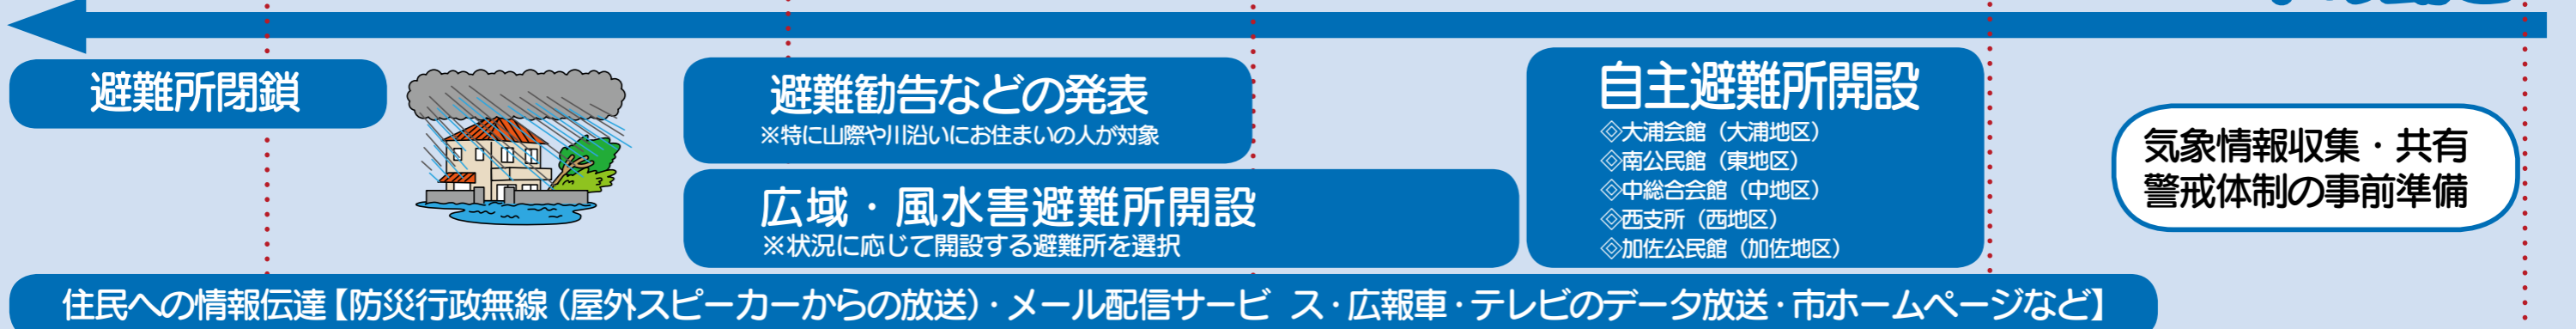

台風襲来時の基本的な行動パターン

～ 早めの避難があなたの命を救います。もう一度、避難のタイミングを確認をしておきましょう ～

← 台風の動き

← 市の動き

検証

← 住民の行動

自分の行動を振り返る

できるだけ情報収集 に努めてください