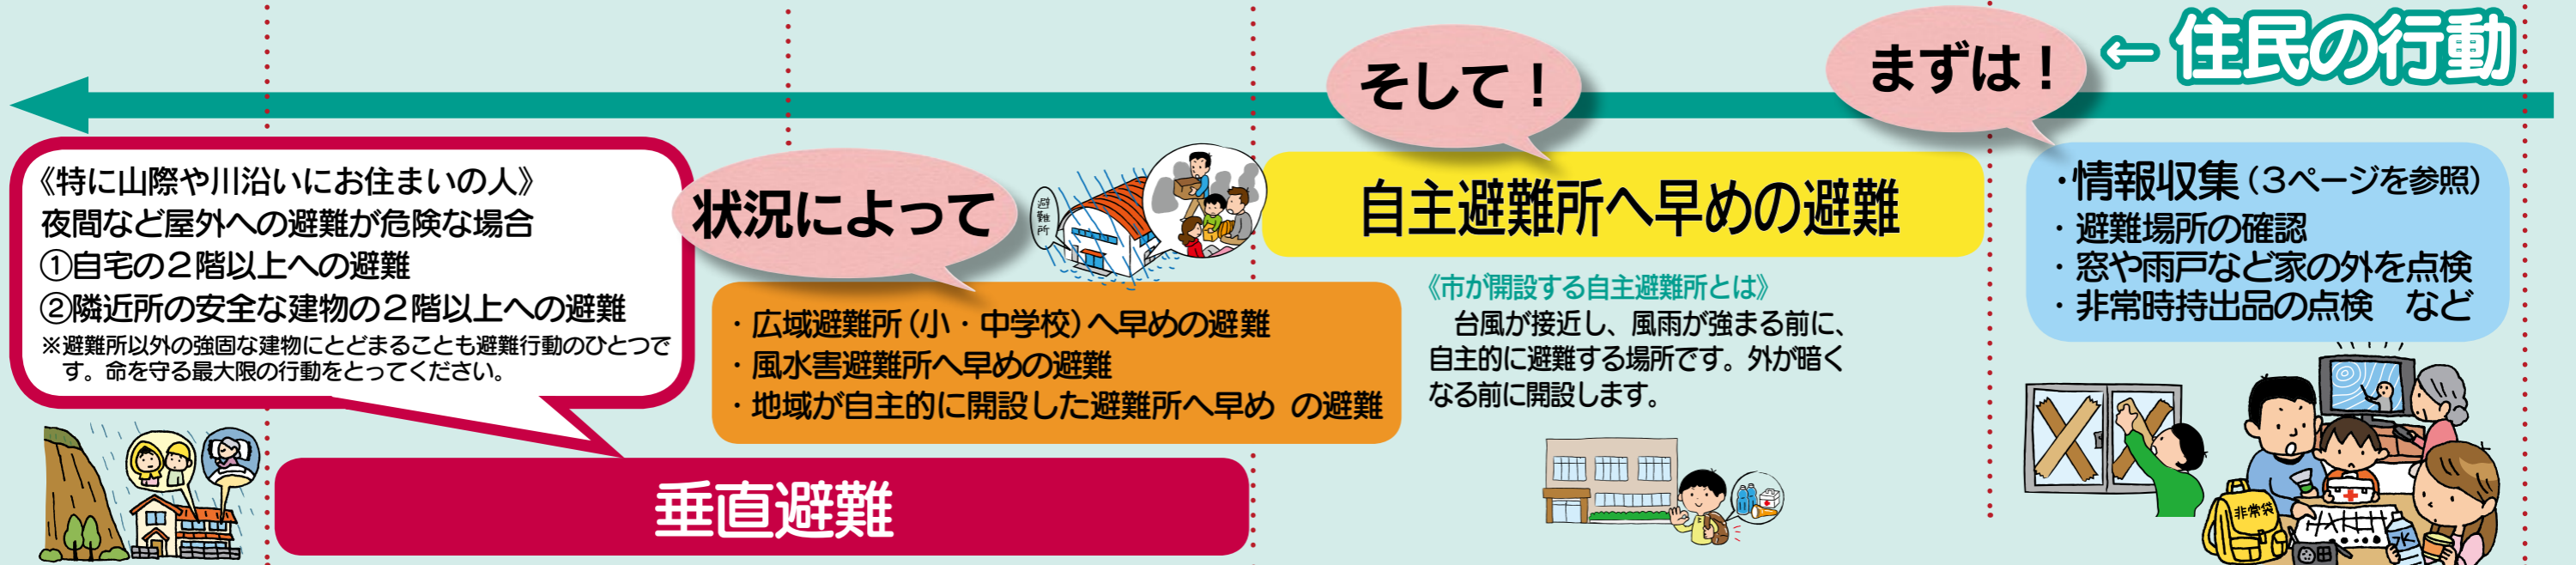

台風襲来時の基本的な行動パターン

～ 早めの避難があなたの命を救います。もう一度、避難のタイミングを確認をしておきましょう ～

← 台風の動き

← 市の動き

検証

← 住民の行動

自分の行動を振り返る

できるだけ情報収集 に努めてください