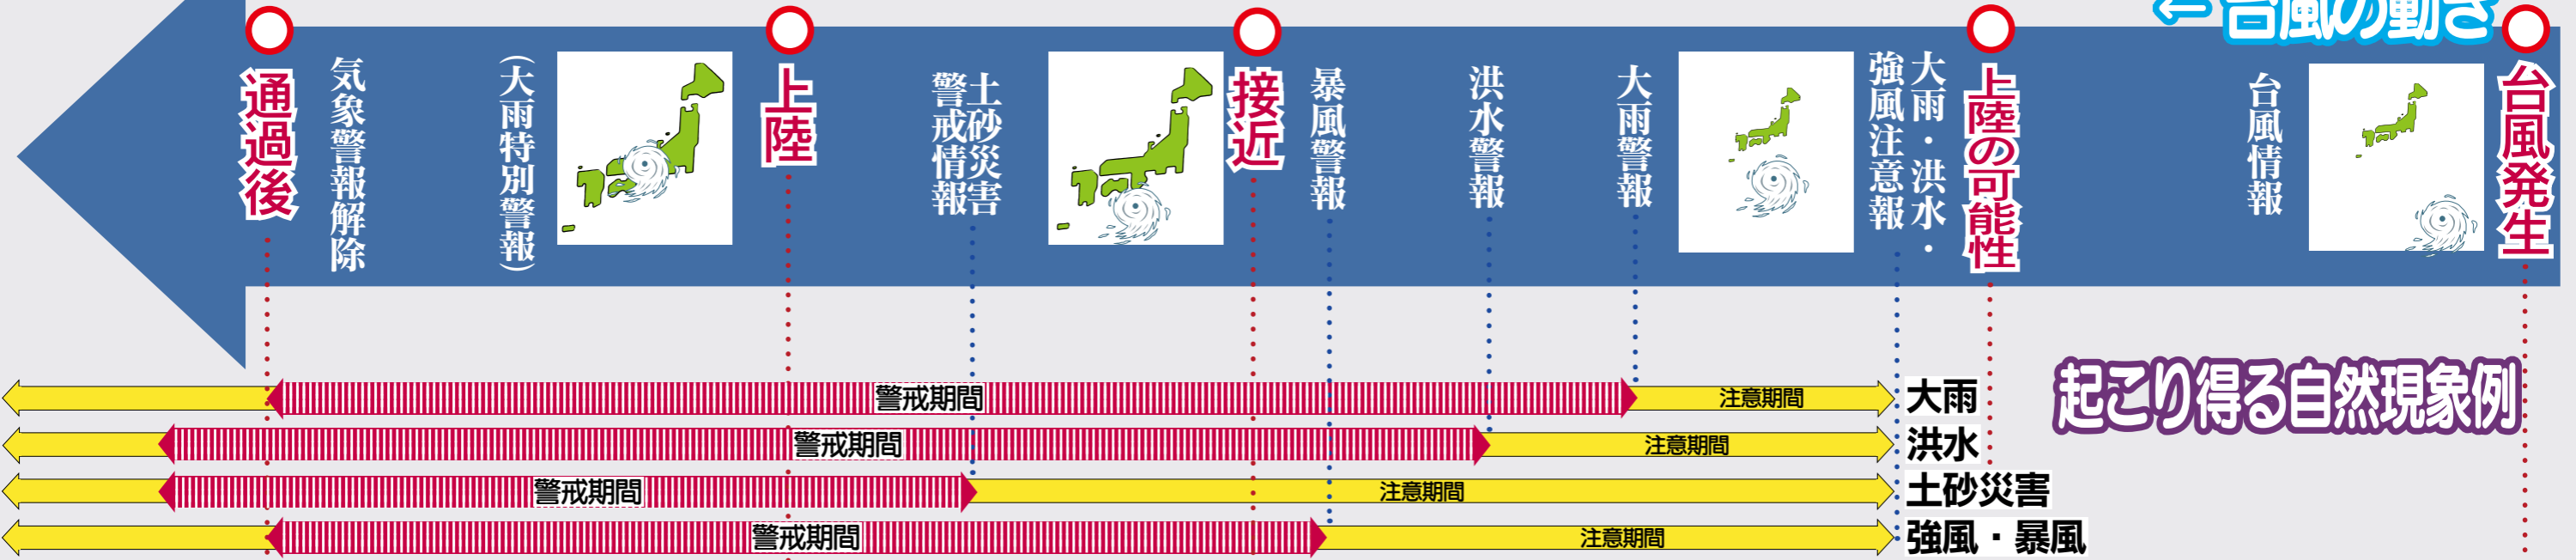

台風襲来時の基本的な行動パターン

～ 早めの避難があなたの命を救います。もう一度、避難のタイミングを確認をしておきましょう ～

← 台風の動き

← 市の動き

検証

← 住民の行動

自分の行動を振り返る

できるだけ情報収集 に努めてください