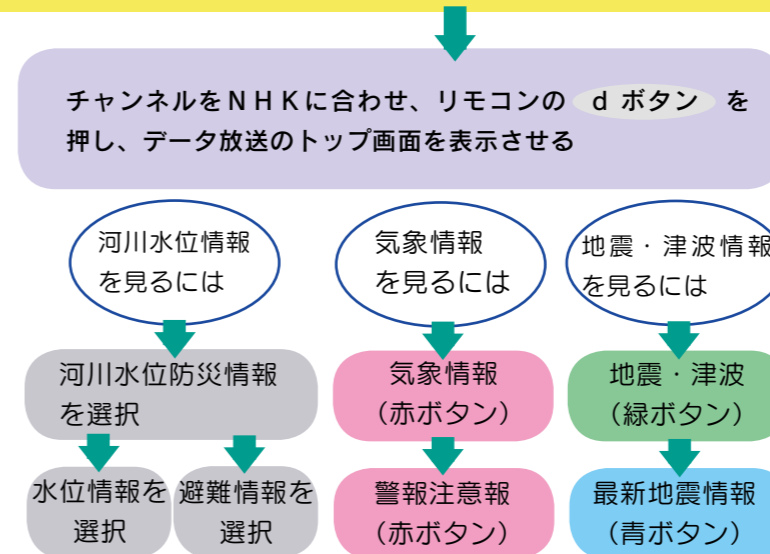

しかし、趣味は明日の仕事への活力になりますので、たまにはゆっくりとした趣味の時間を持つことが必要ではないかと思っています。

ドクターTこと 多々見良三

まいづる花図鑑 71

オオバギボウシ

(ユリ科)
見ごろ…7月頃

各地の山地に自生し、観賞用として栽培もされる多年草。葉は溝型をした長い柄を持ち、20～40センチの楕円形。夏、葉の中心から花柄を出し、薄紫色の漏斗状の花をたくさん付ける。名前の由来は、葉が大きく蕾の形が橋の欄干の擬宝珠に似ていることから。若い葉柄は和え物などに、茹でて干した物は保存食として利用される。別名はトウギボウシ。

【協力】

瓜生勝朗 市文化財保護委員(植物分野)

防災ひとくちメモ

～ 最新で正確な情報の収集を (NHKテレビのデータ放送での入手方法) ～

台風や大雨などのときは、最新で正確な情報の収集に注意し、自分の命や家族の安全を守りましょう。河川水位情報、避難情報、気象情報、地震・津波情報などは、テレビやラジオのニュースのほか、インターネットや携帯電話などでも簡単に入手できます。ここではNHKテレビのデータ放送の操作方法を紹介します。