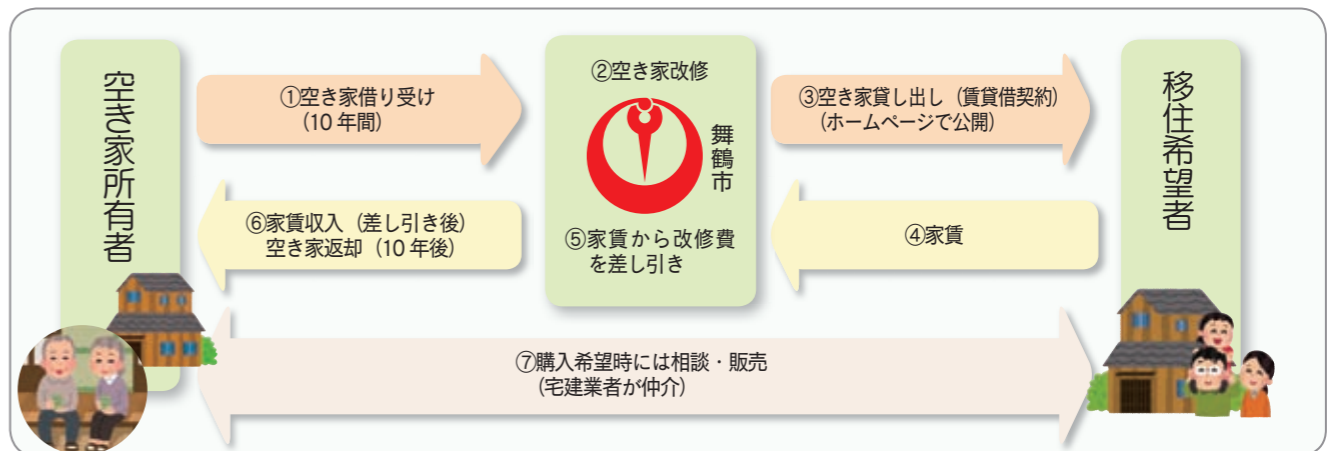

移住

空き家を移住希望の人に貸しませんか 移住定住 お試し住宅を募集

本市への移住を考えている人向けの「お試し住宅」として市に貸していただける空き家を募集します。

市が空き家を借り上げ（基本10年）、移住希望者へ貸し出すお試し住宅として使用。10年後に所有者に返却します。

借り上げた空き家は賃貸に必要なリフォームを市で実施。改修費用は移住希望者からの賃料で回収。残額は空き家の持ち主が賃貸収入として受け取ります（リフォーム費用は借り上げ期間内で分割）。借り上げ期間内の維持管理は市が実施。

【要件】

- ◆家屋と土地の両方で全ての関係者の同意が得られること
- ◆戸建物件で屋根・外壁・土台などの重要な構造体に修繕の必要がないもの
- ◆夫婦と子ども2人程度の家族が居住可能な、延べ床面積60〜120平方メートル程度（階数は問わない）の物件であること
- ◆駐車場1台分ほどのスペースがあること
- ◆昭和56年6月以降（新耐震基準）の戸建物件が望ましい

【その他】

要件などの書類審査と建物内を含めた現地調査で採否を決定します。借り上げ期間中に居住者から購入の希望があった場合、相談に応じられる人で、借り上げ期間中に相続が発生した場合でも相続が可能であることを希望します。不動産業者が扱っている物件も受け付け。

詳しくは、企画政策課（66・1042）へ。

防災

11月12日 高浜発電所事故を想定 原子力防災訓練を実施

11月12日(日)8時〜13時(予定)、関西電力株式会社高浜発電所で事故が発生した想定で「原子力防災訓練」を実施します(市や府関係市町、各防災関係機関の共催)。

皆さんのご理解と協力をお願いいたします。

【訓練の概要】

高浜町を震源とする大規模地震により高浜発電所で事故が発生。全面緊急事態となり、PAZ(A、A2ゾーン)に避難指示を発表。その後、放射性物質が大気中に放出され、Bゾーン(朝来地区)で基準を超える放射線量を計測。同ゾーンに避難指示が発表されたことを想定。