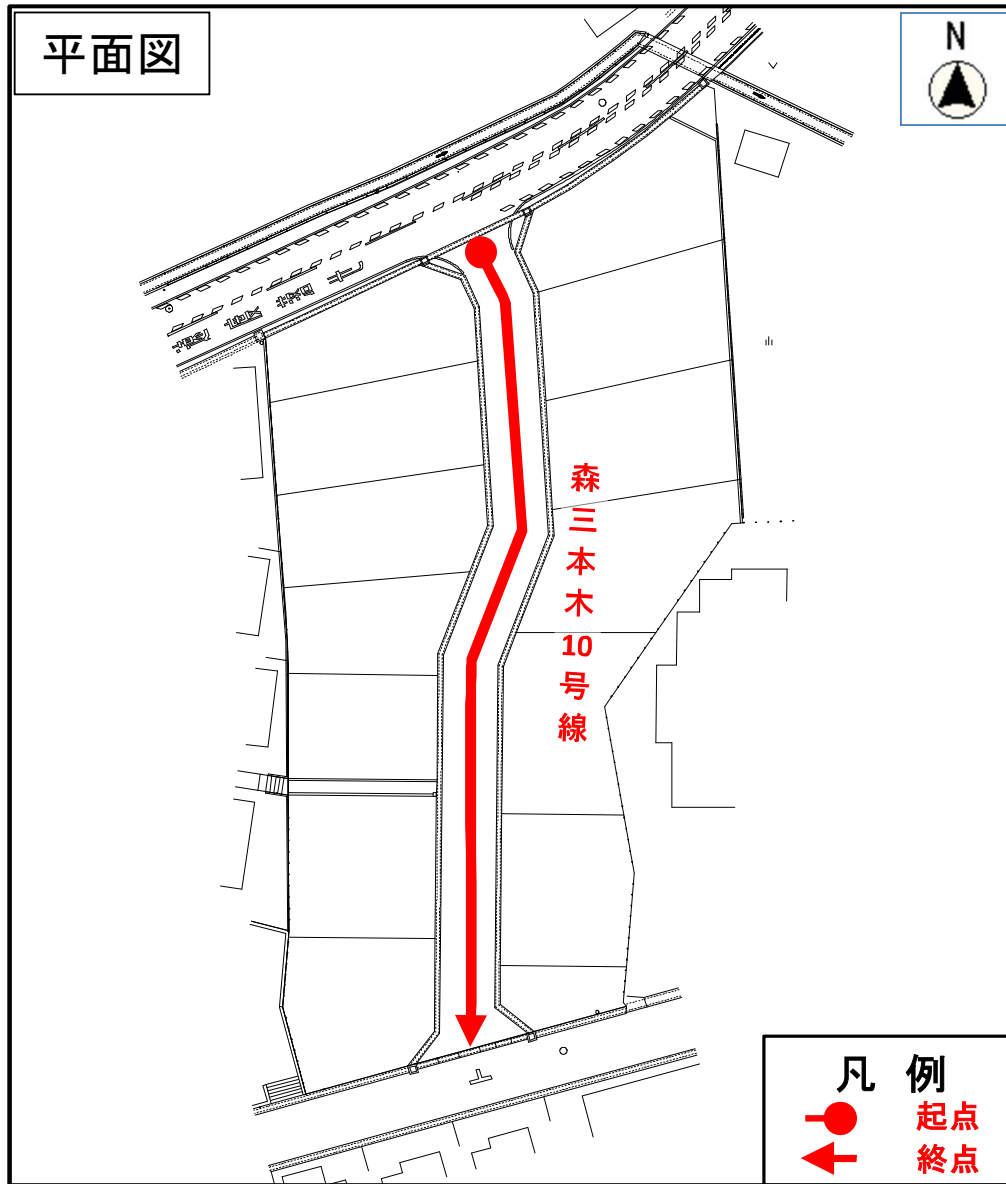

もりさんぼんぎ ごうせん
認定する市道【森三本木10号線】

平成30年6月定例会 建設委員会
第68号議案
土木課議案資料①

さいほうじごめせん
変更する市道【西方寺五明線】

平成30年6月定例会 建設委員会
第68号議案
土木課議案資料②