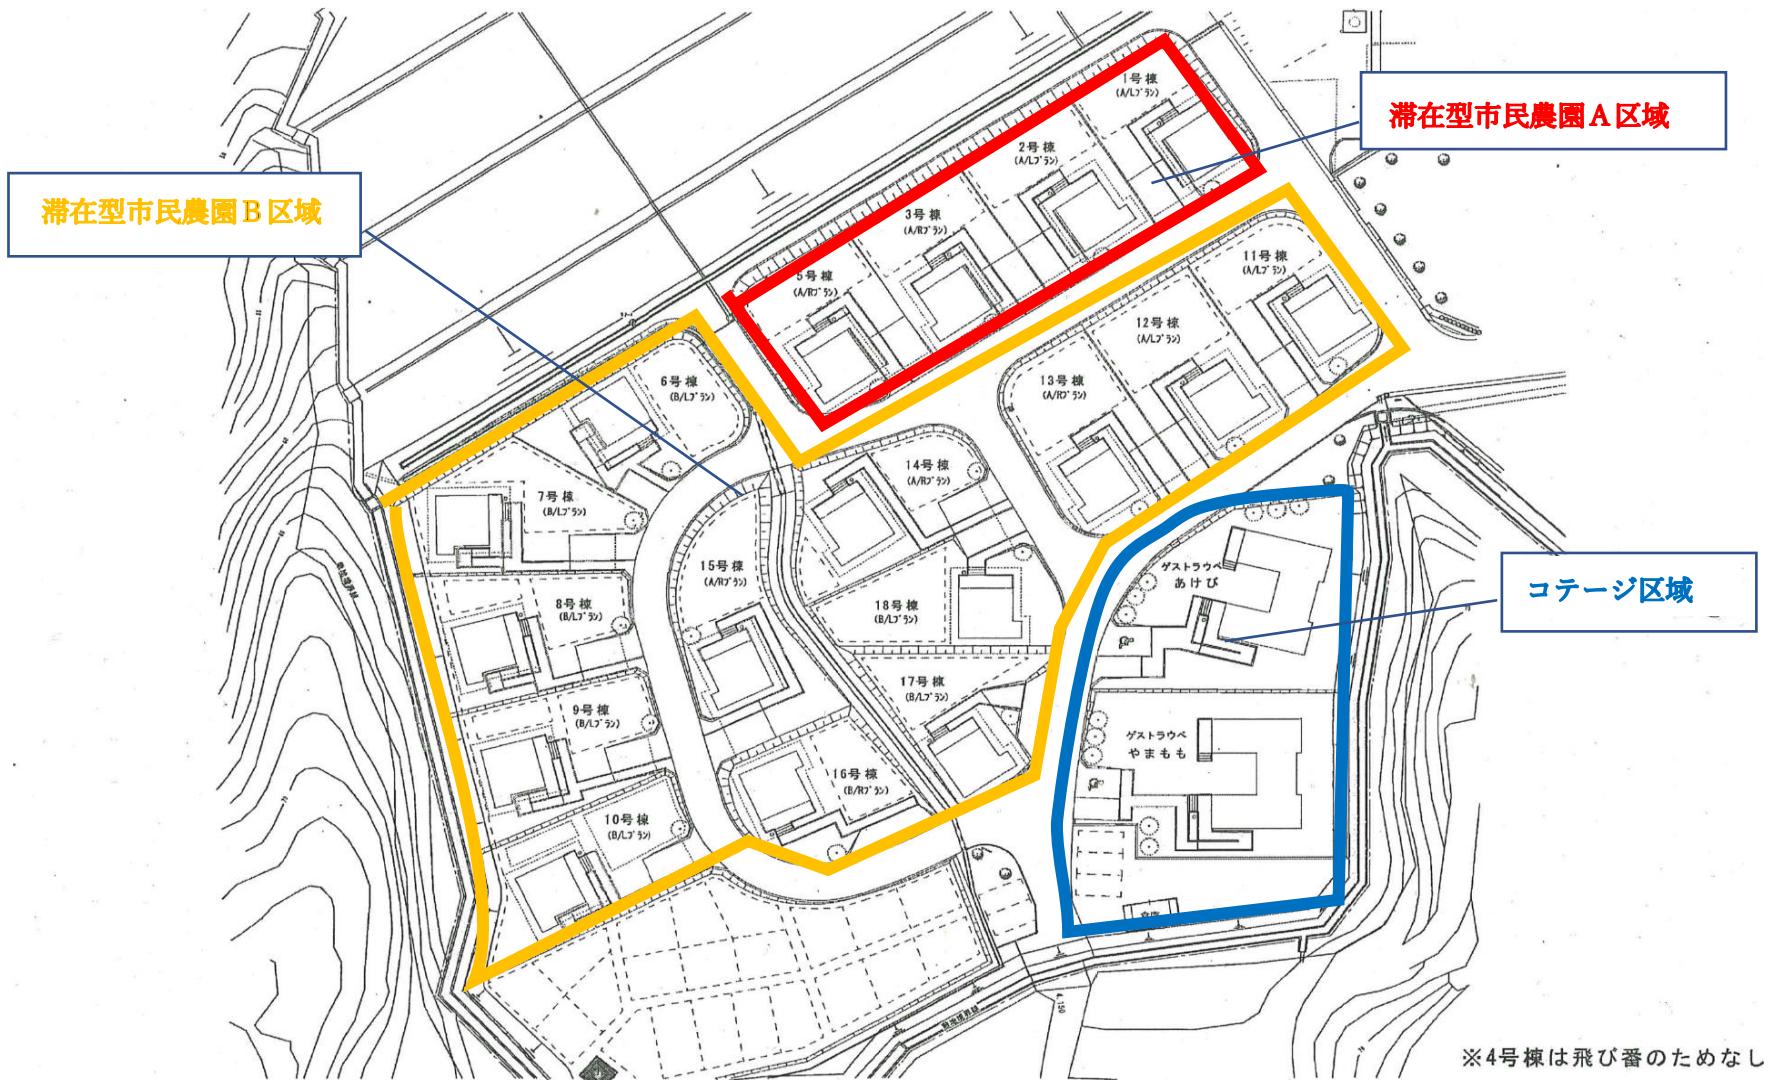

ふるるファーム 滞在型市民農園 コテージ 配置図

改正前

改正後