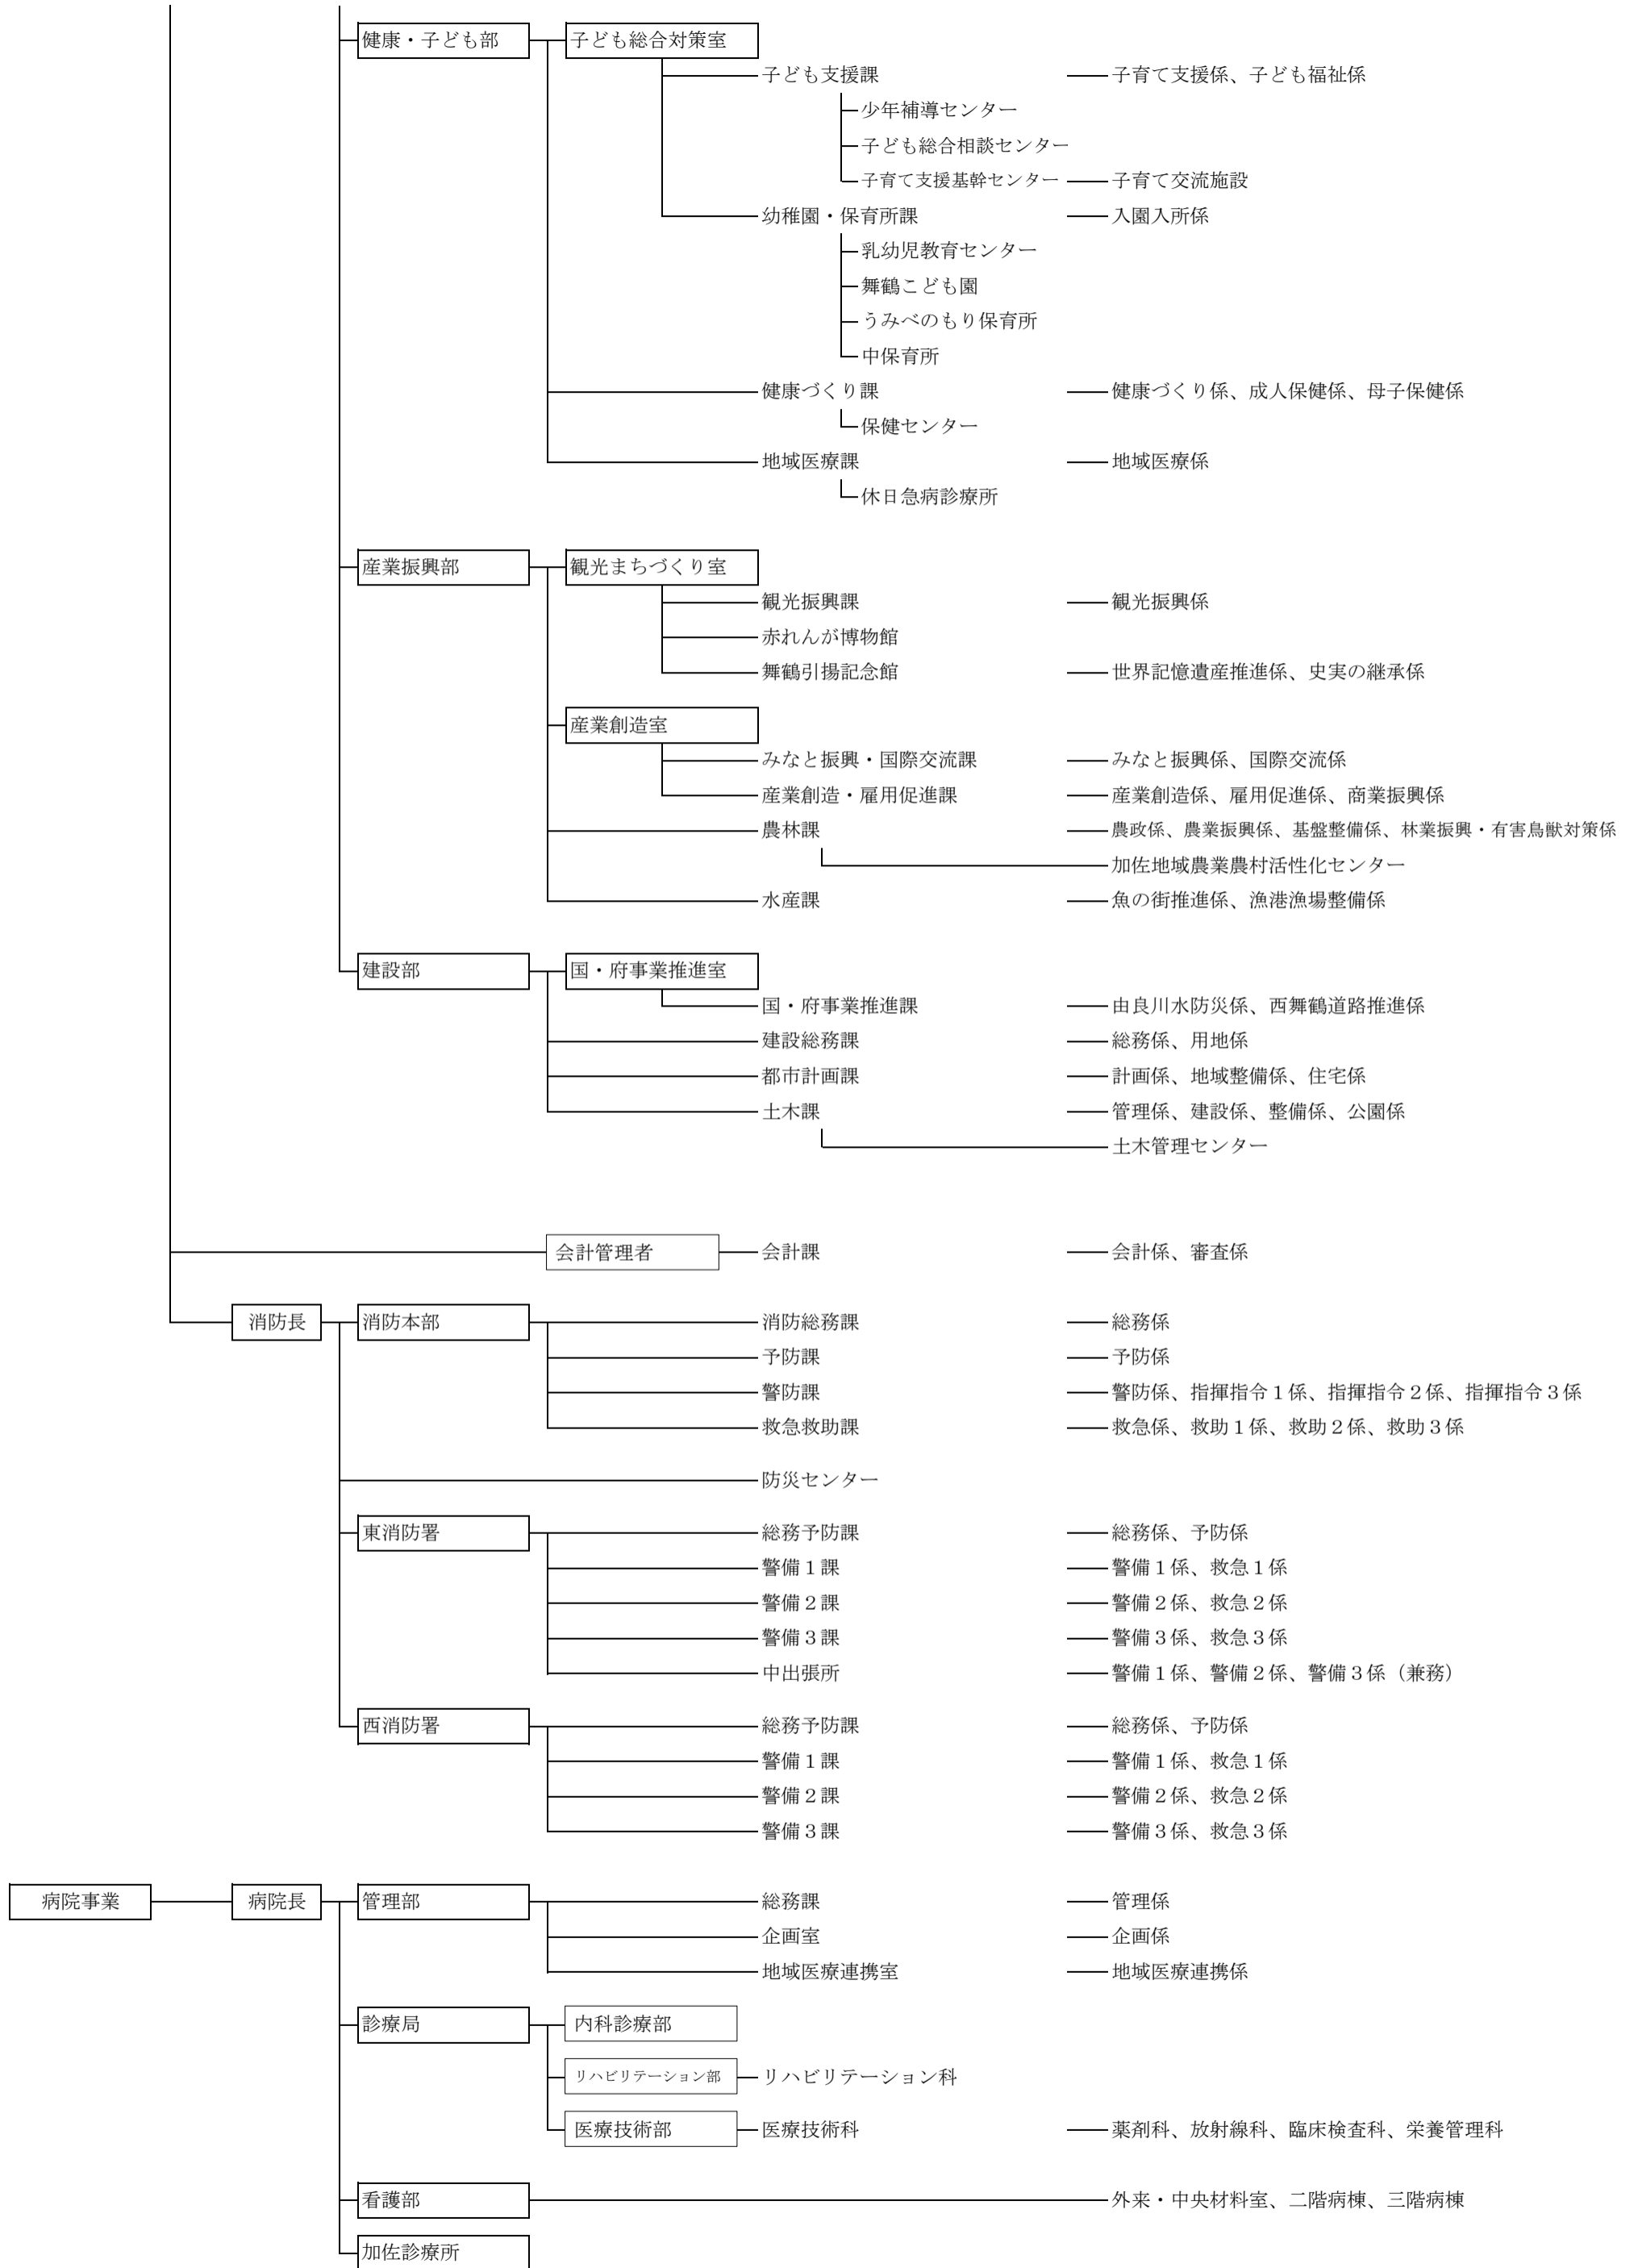

舞鶴市行政組織表(平成31年4月1日現在)

舞鶴市行政組織表(平成31年4月1日現在)

舞鶴市行政組織表(平成31年4月1日現在)