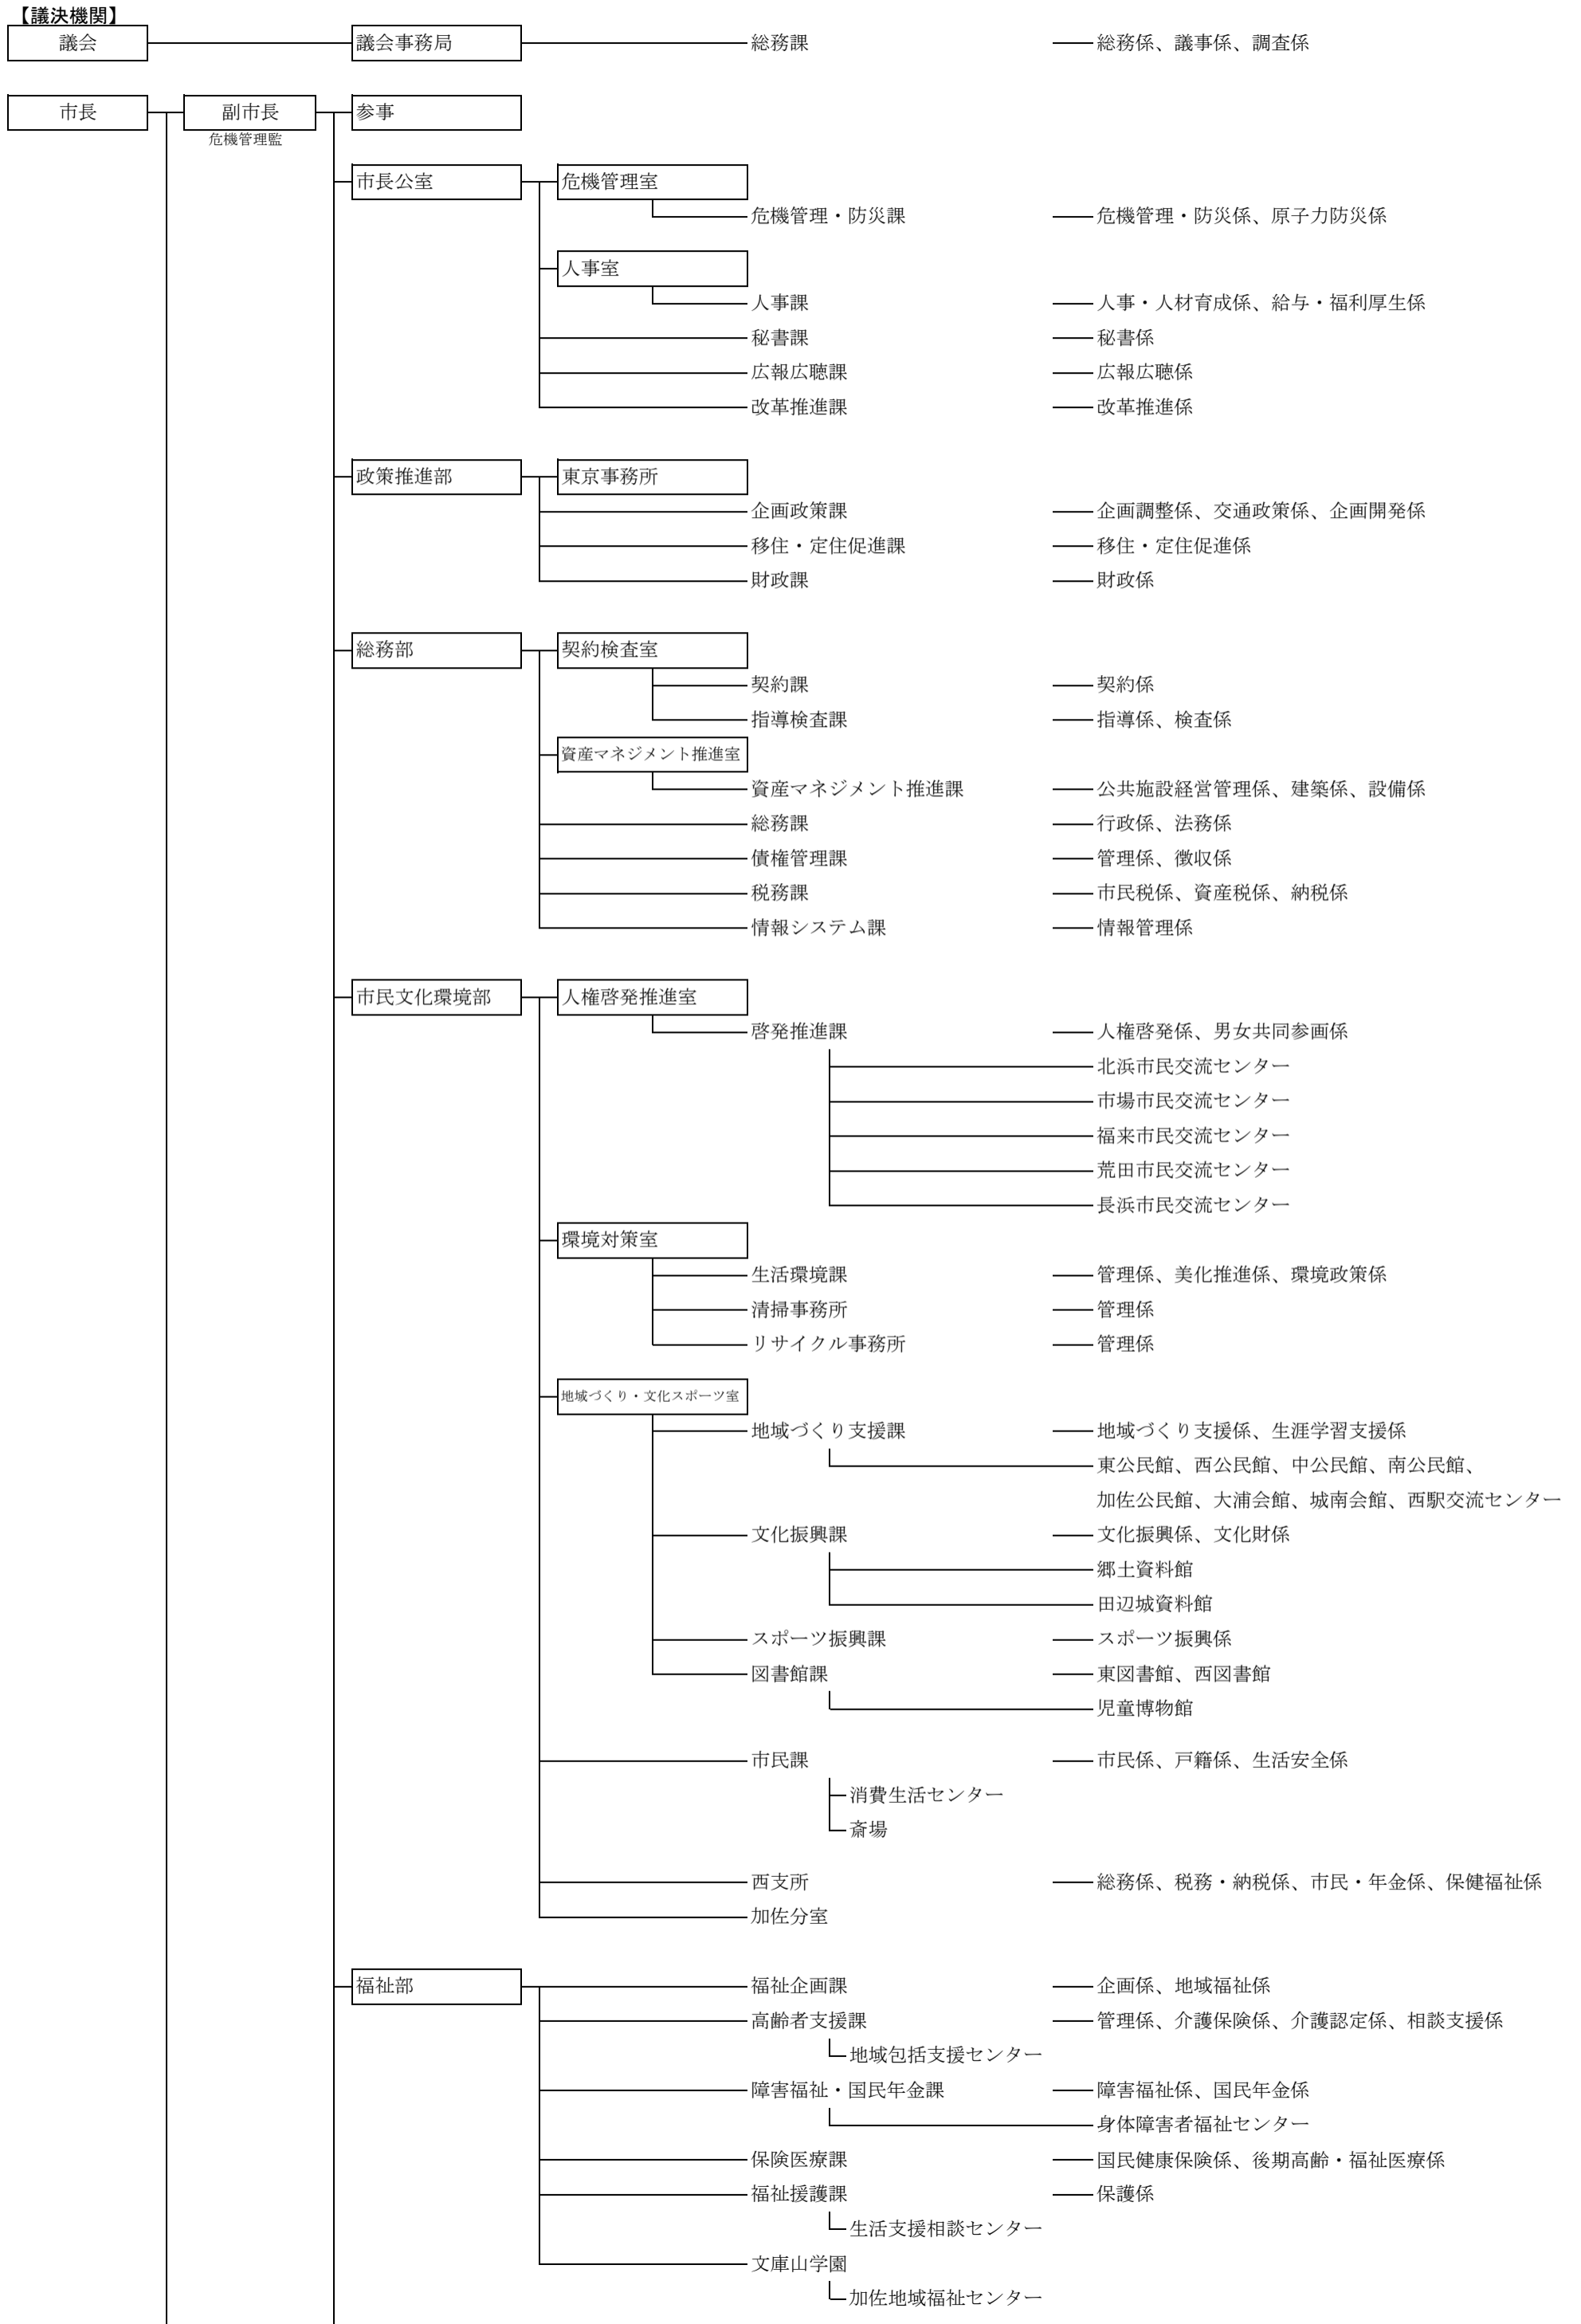

舞鶴市行政組織表(平成31年4月1日現在)

舞鶴市行政組織表(平成31年4月1日現在)

舞鶴市行政組織表(平成31年4月1日現在)