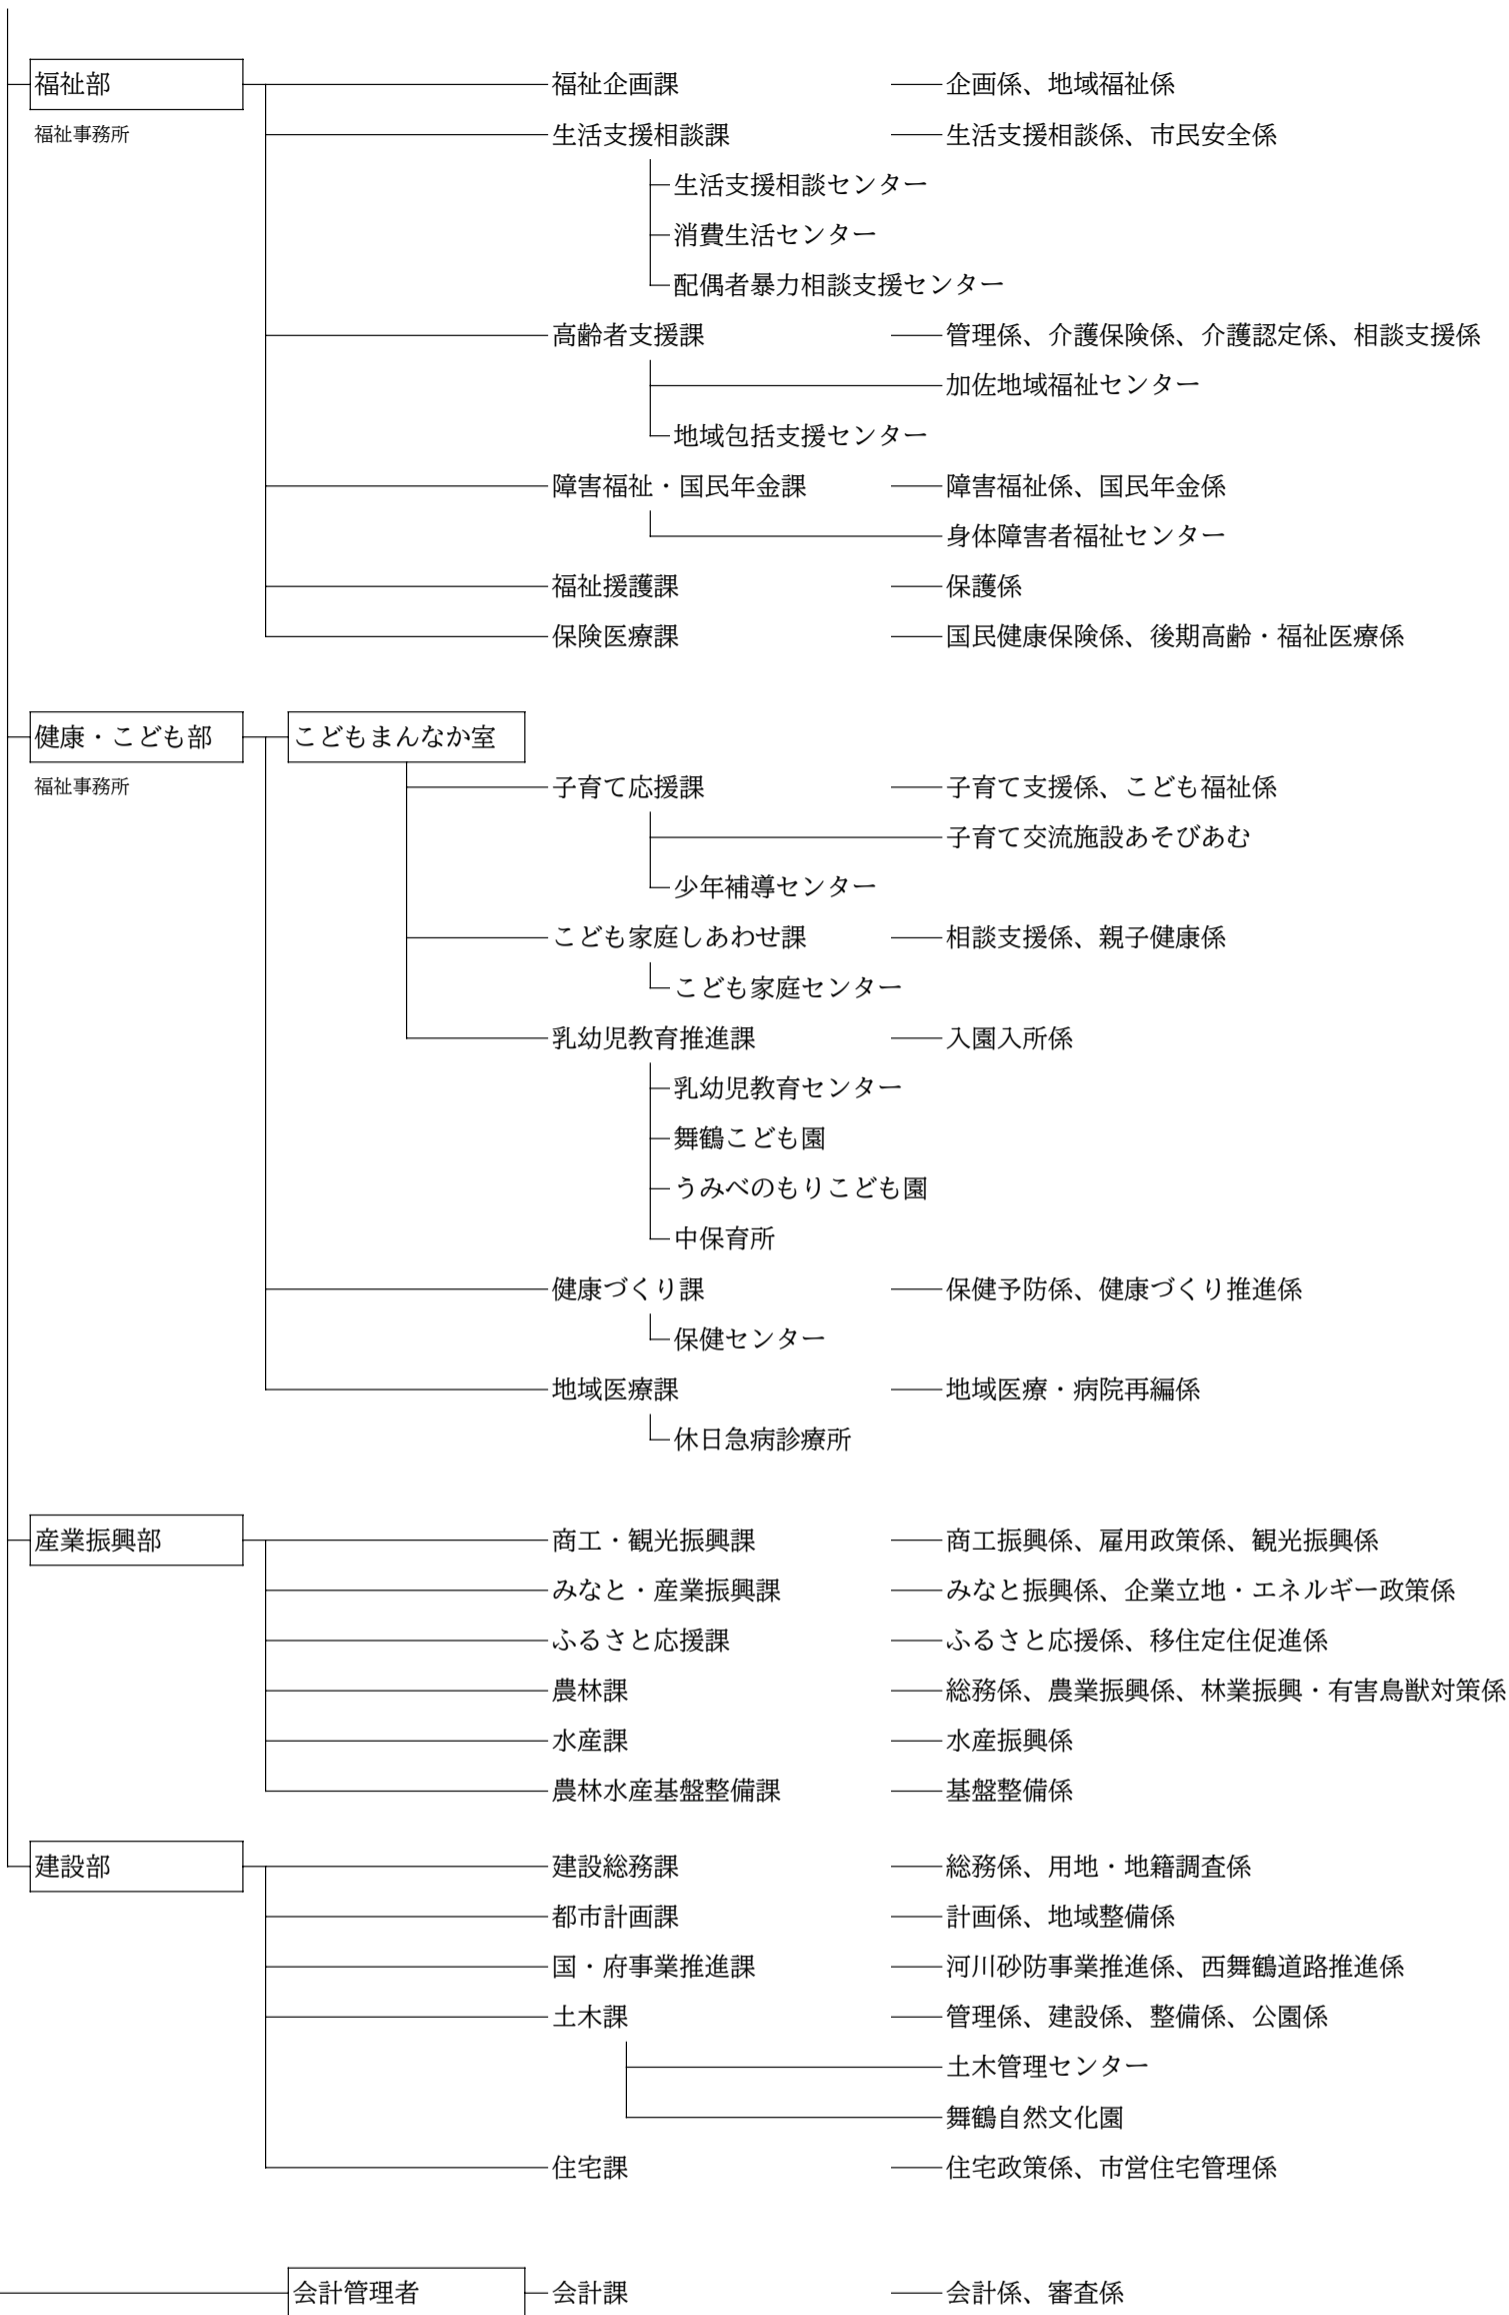

舞鶴市行政組織表（令和8年4月1日現在）

舞鶴市行政組織表（令和8年4月1日現在）