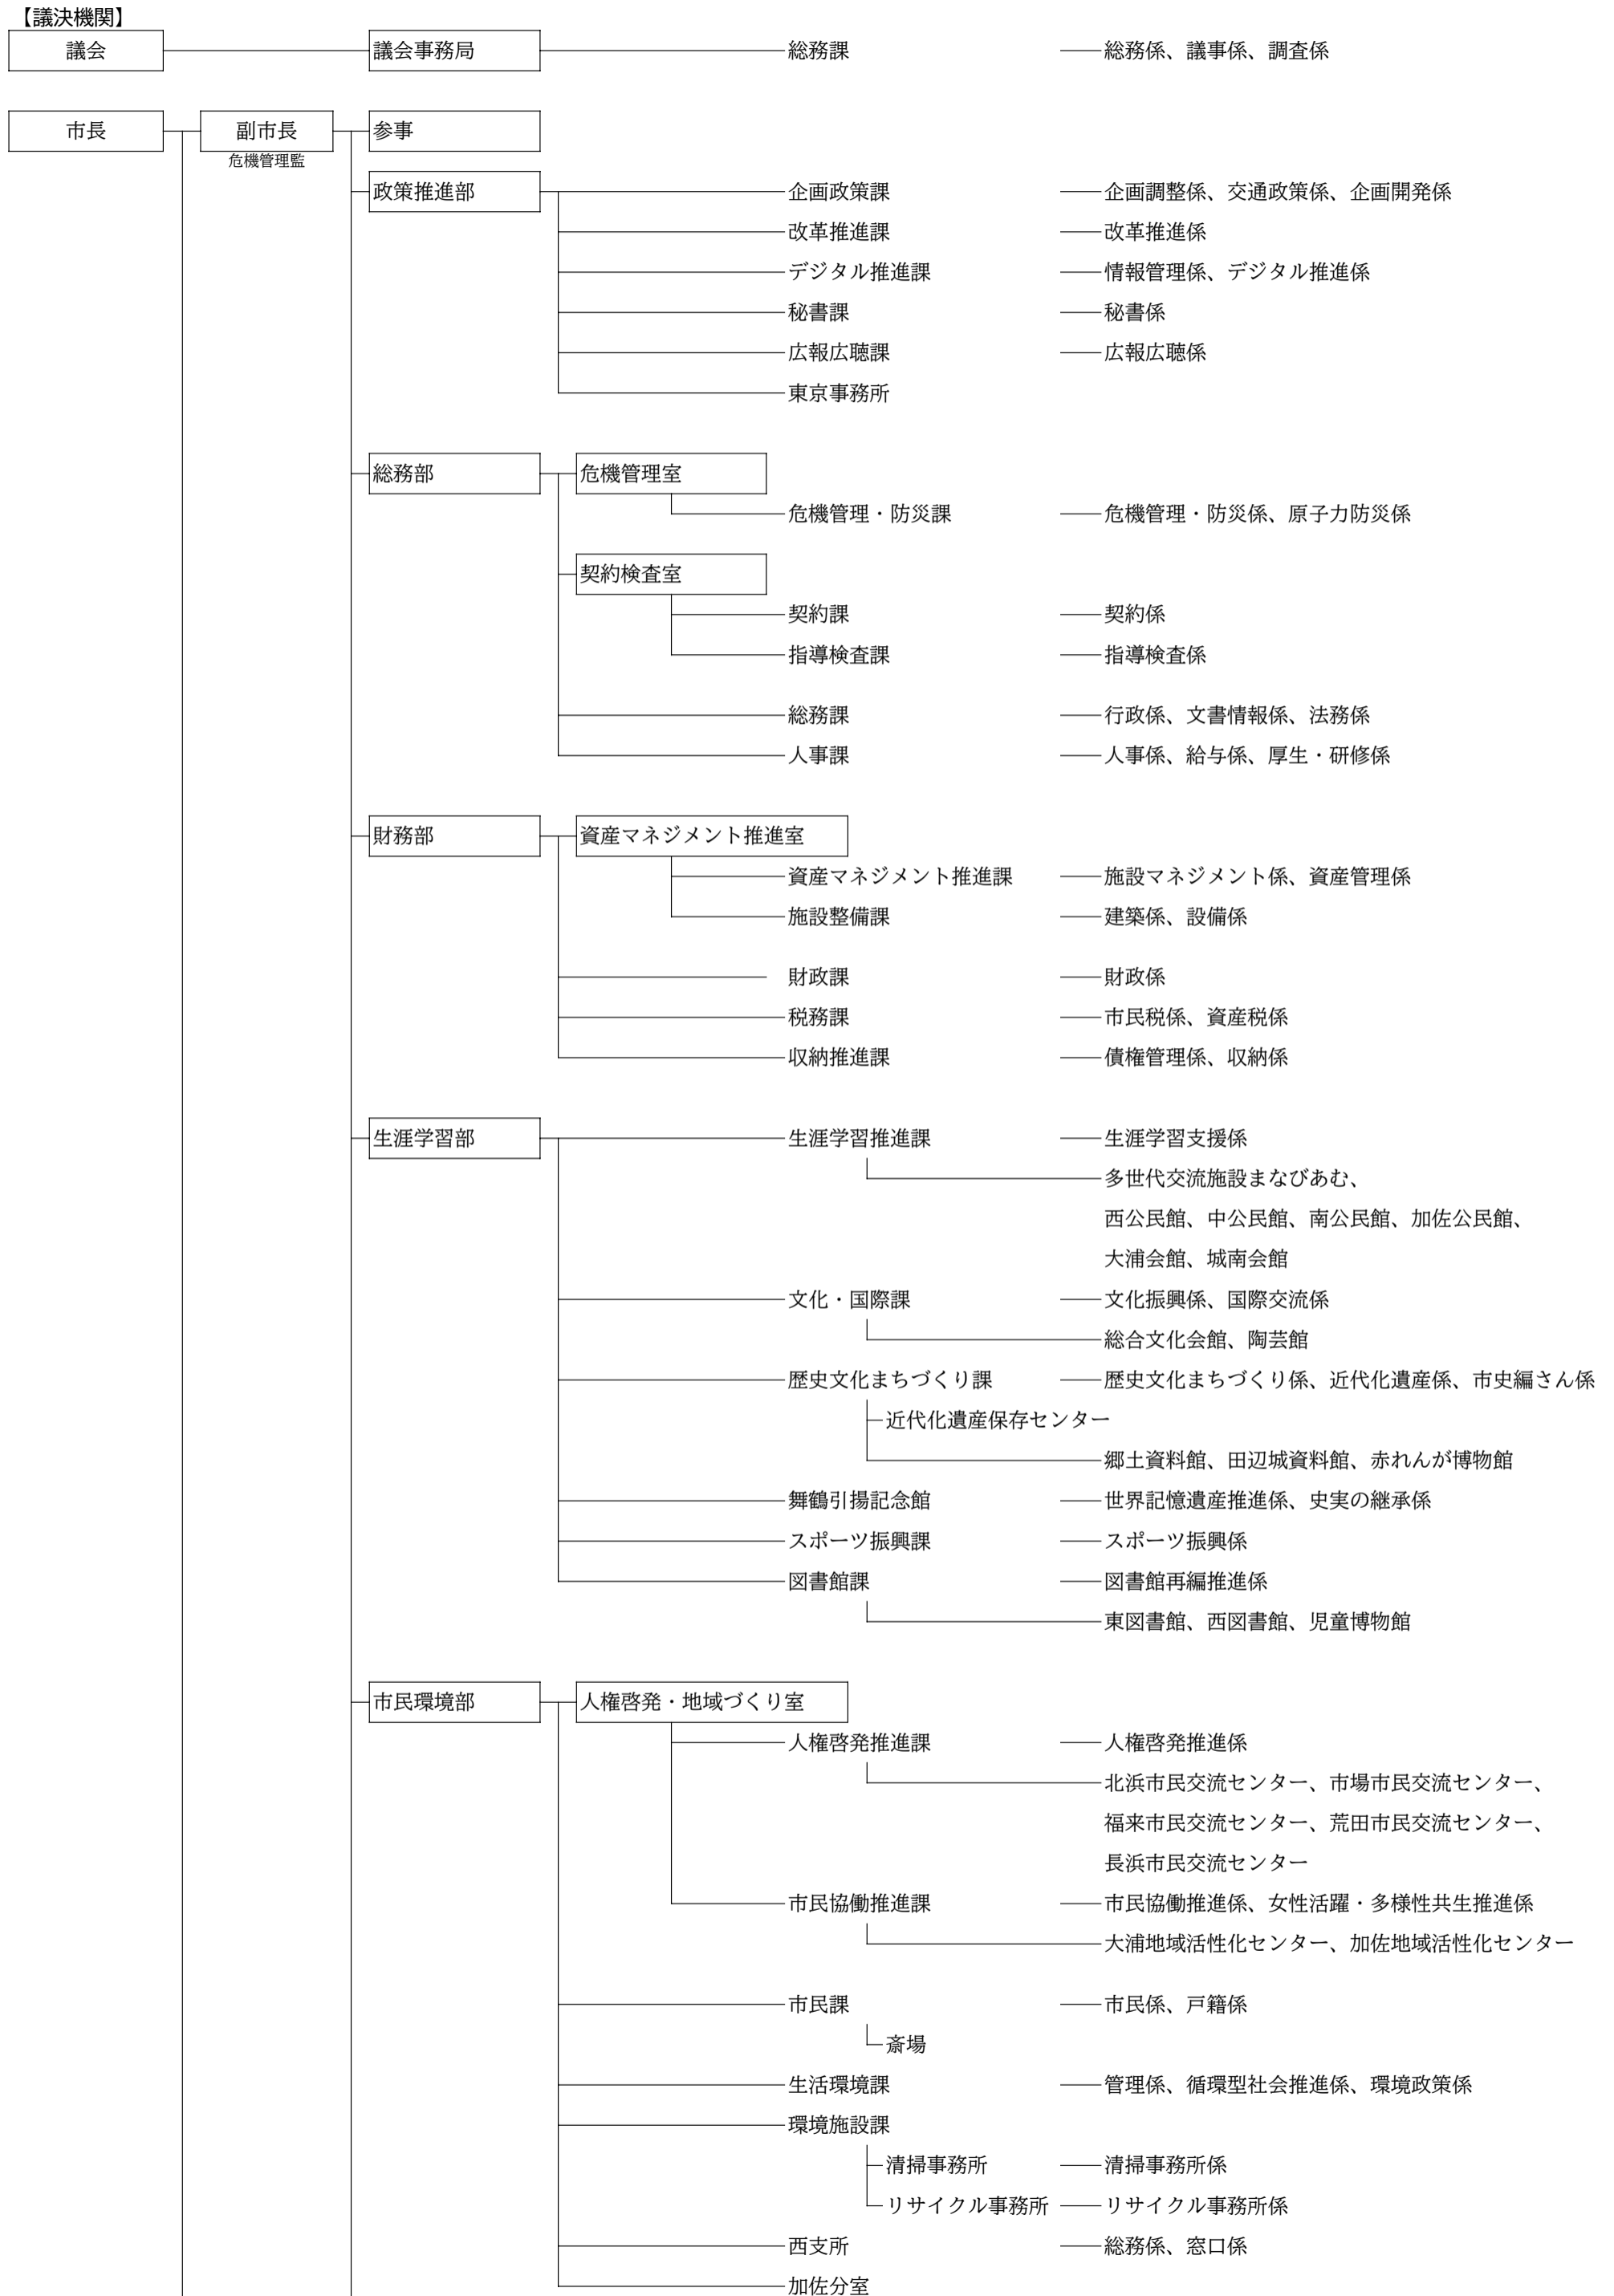

舞鶴市行政組織表（令和8年4月1日現在）

舞鶴市行政組織表（令和8年4月1日現在）