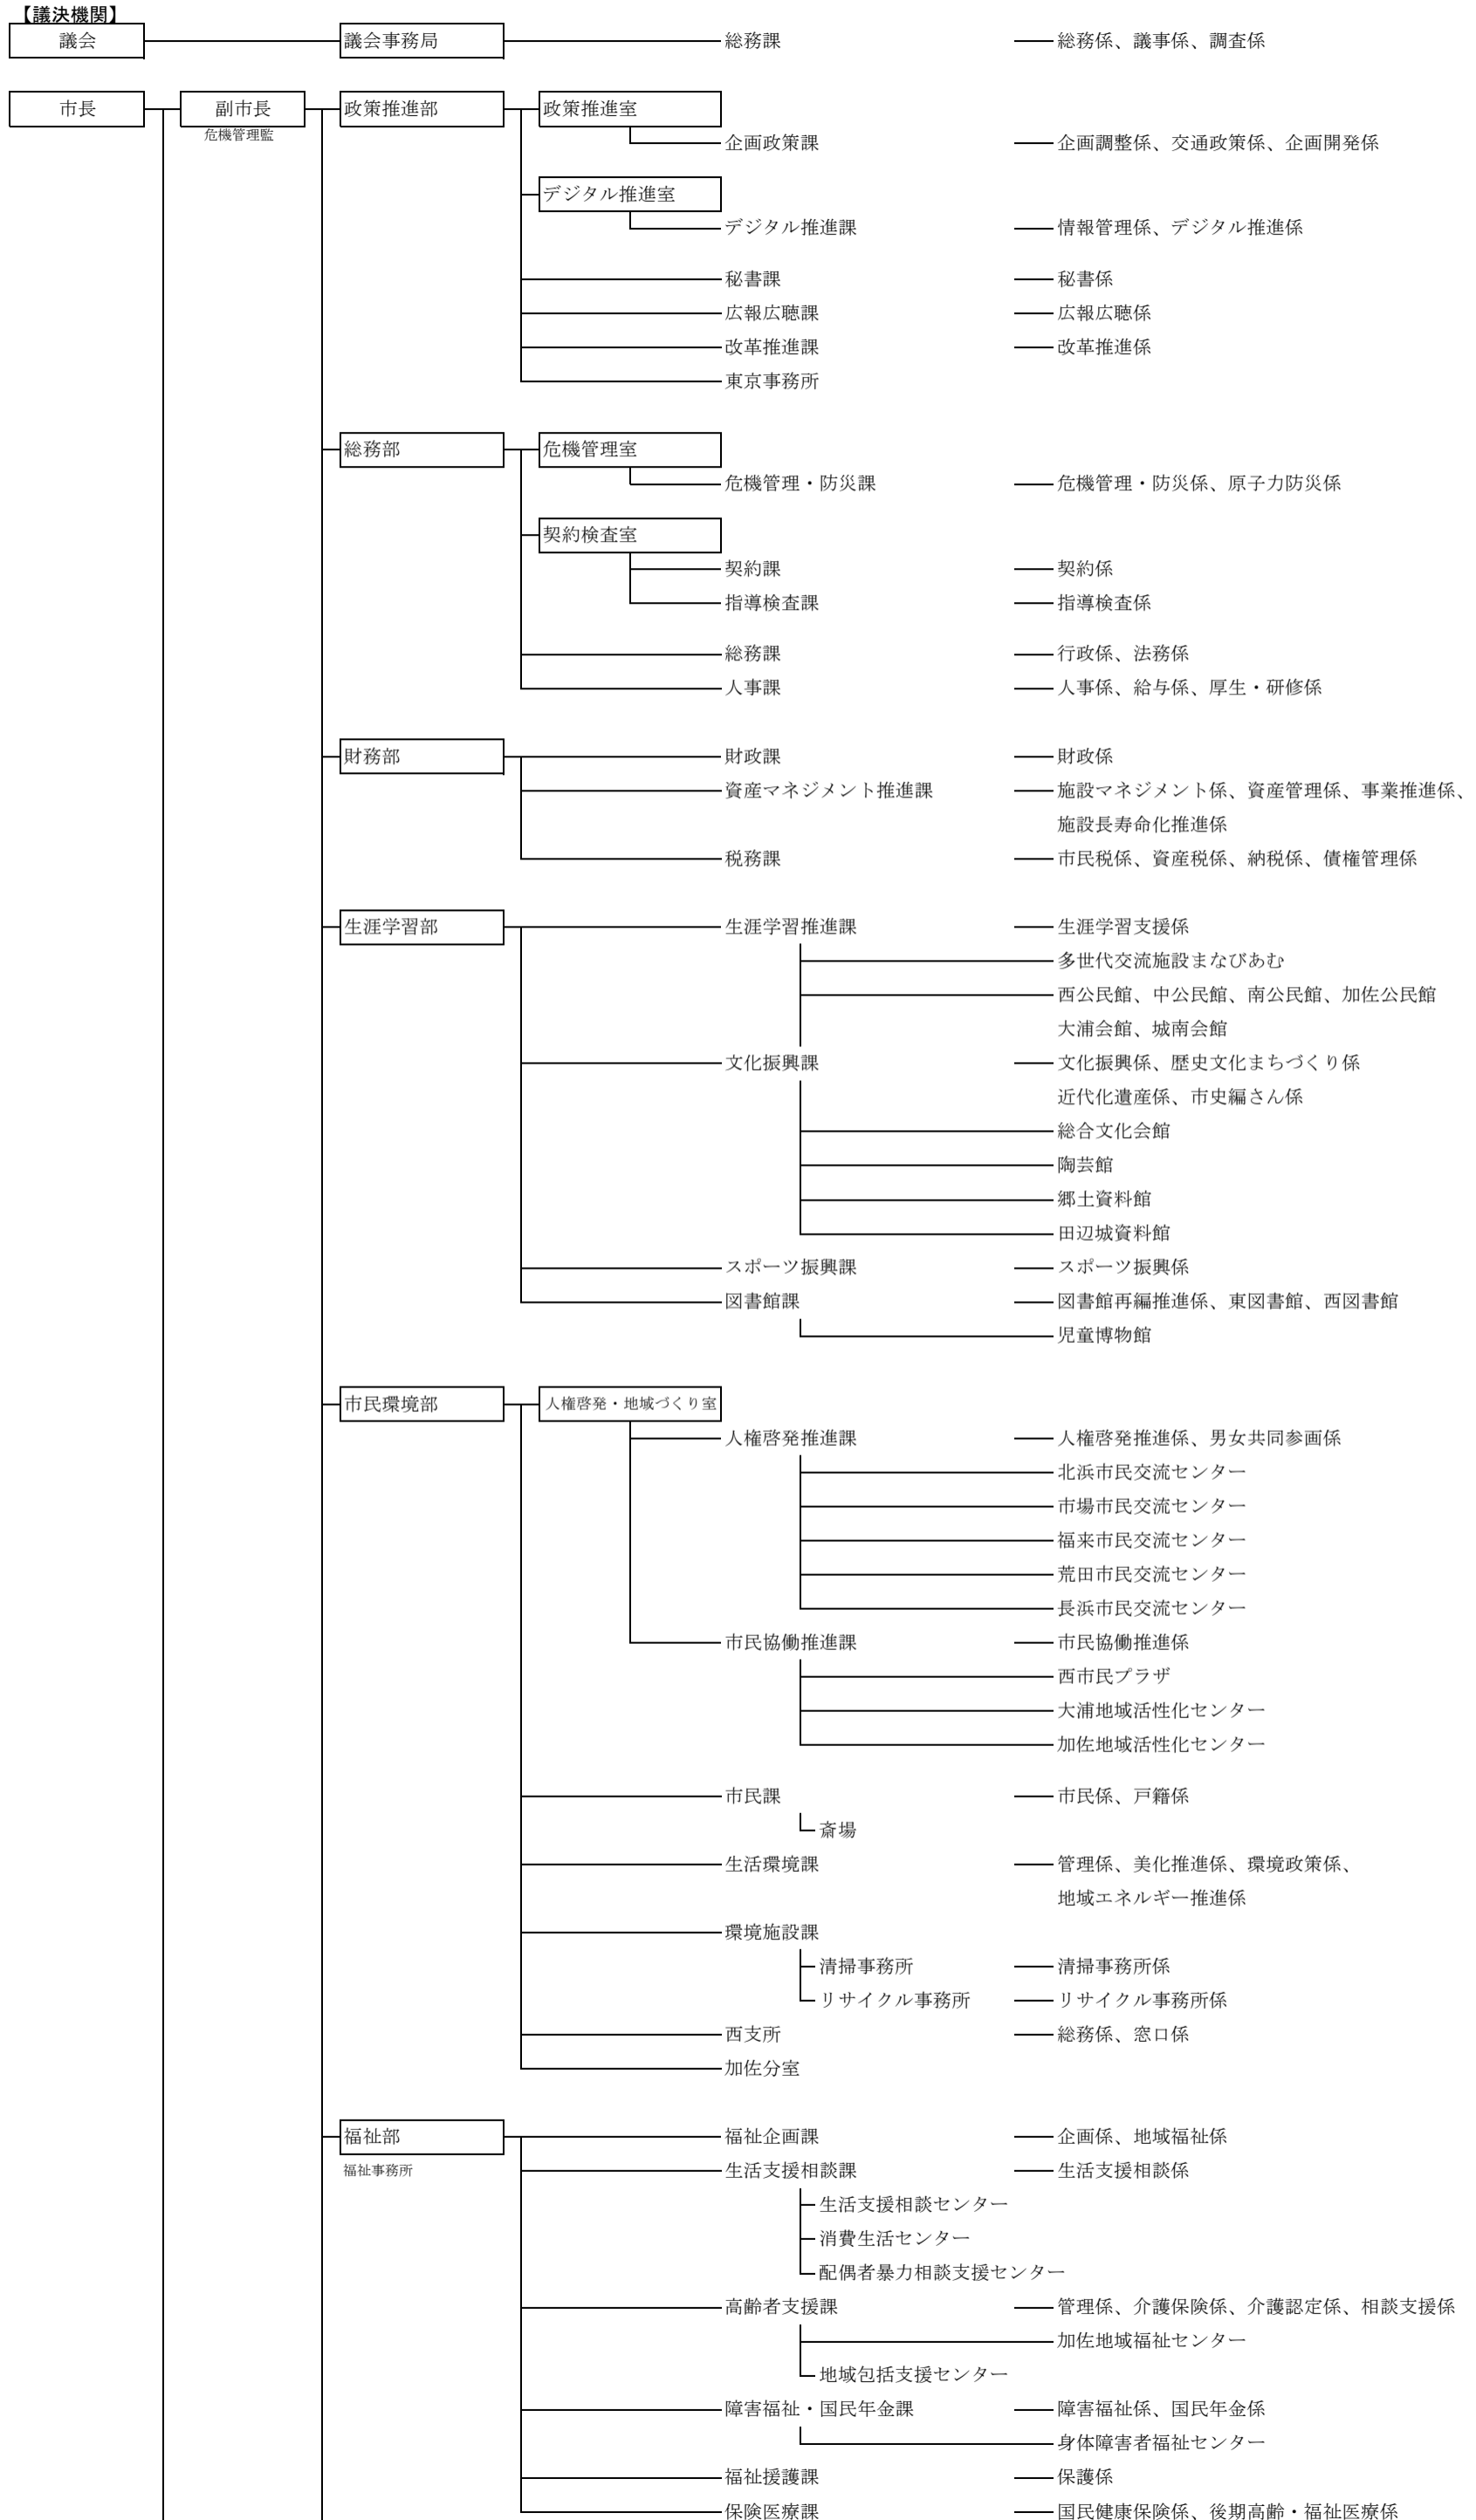

舞鶴市行政組織表(令和6年4月1日現在)

舞鶴市行政組織表(令和6年4月1日現在)

舞鶴市行政組織表(令和6年4月1日現在)