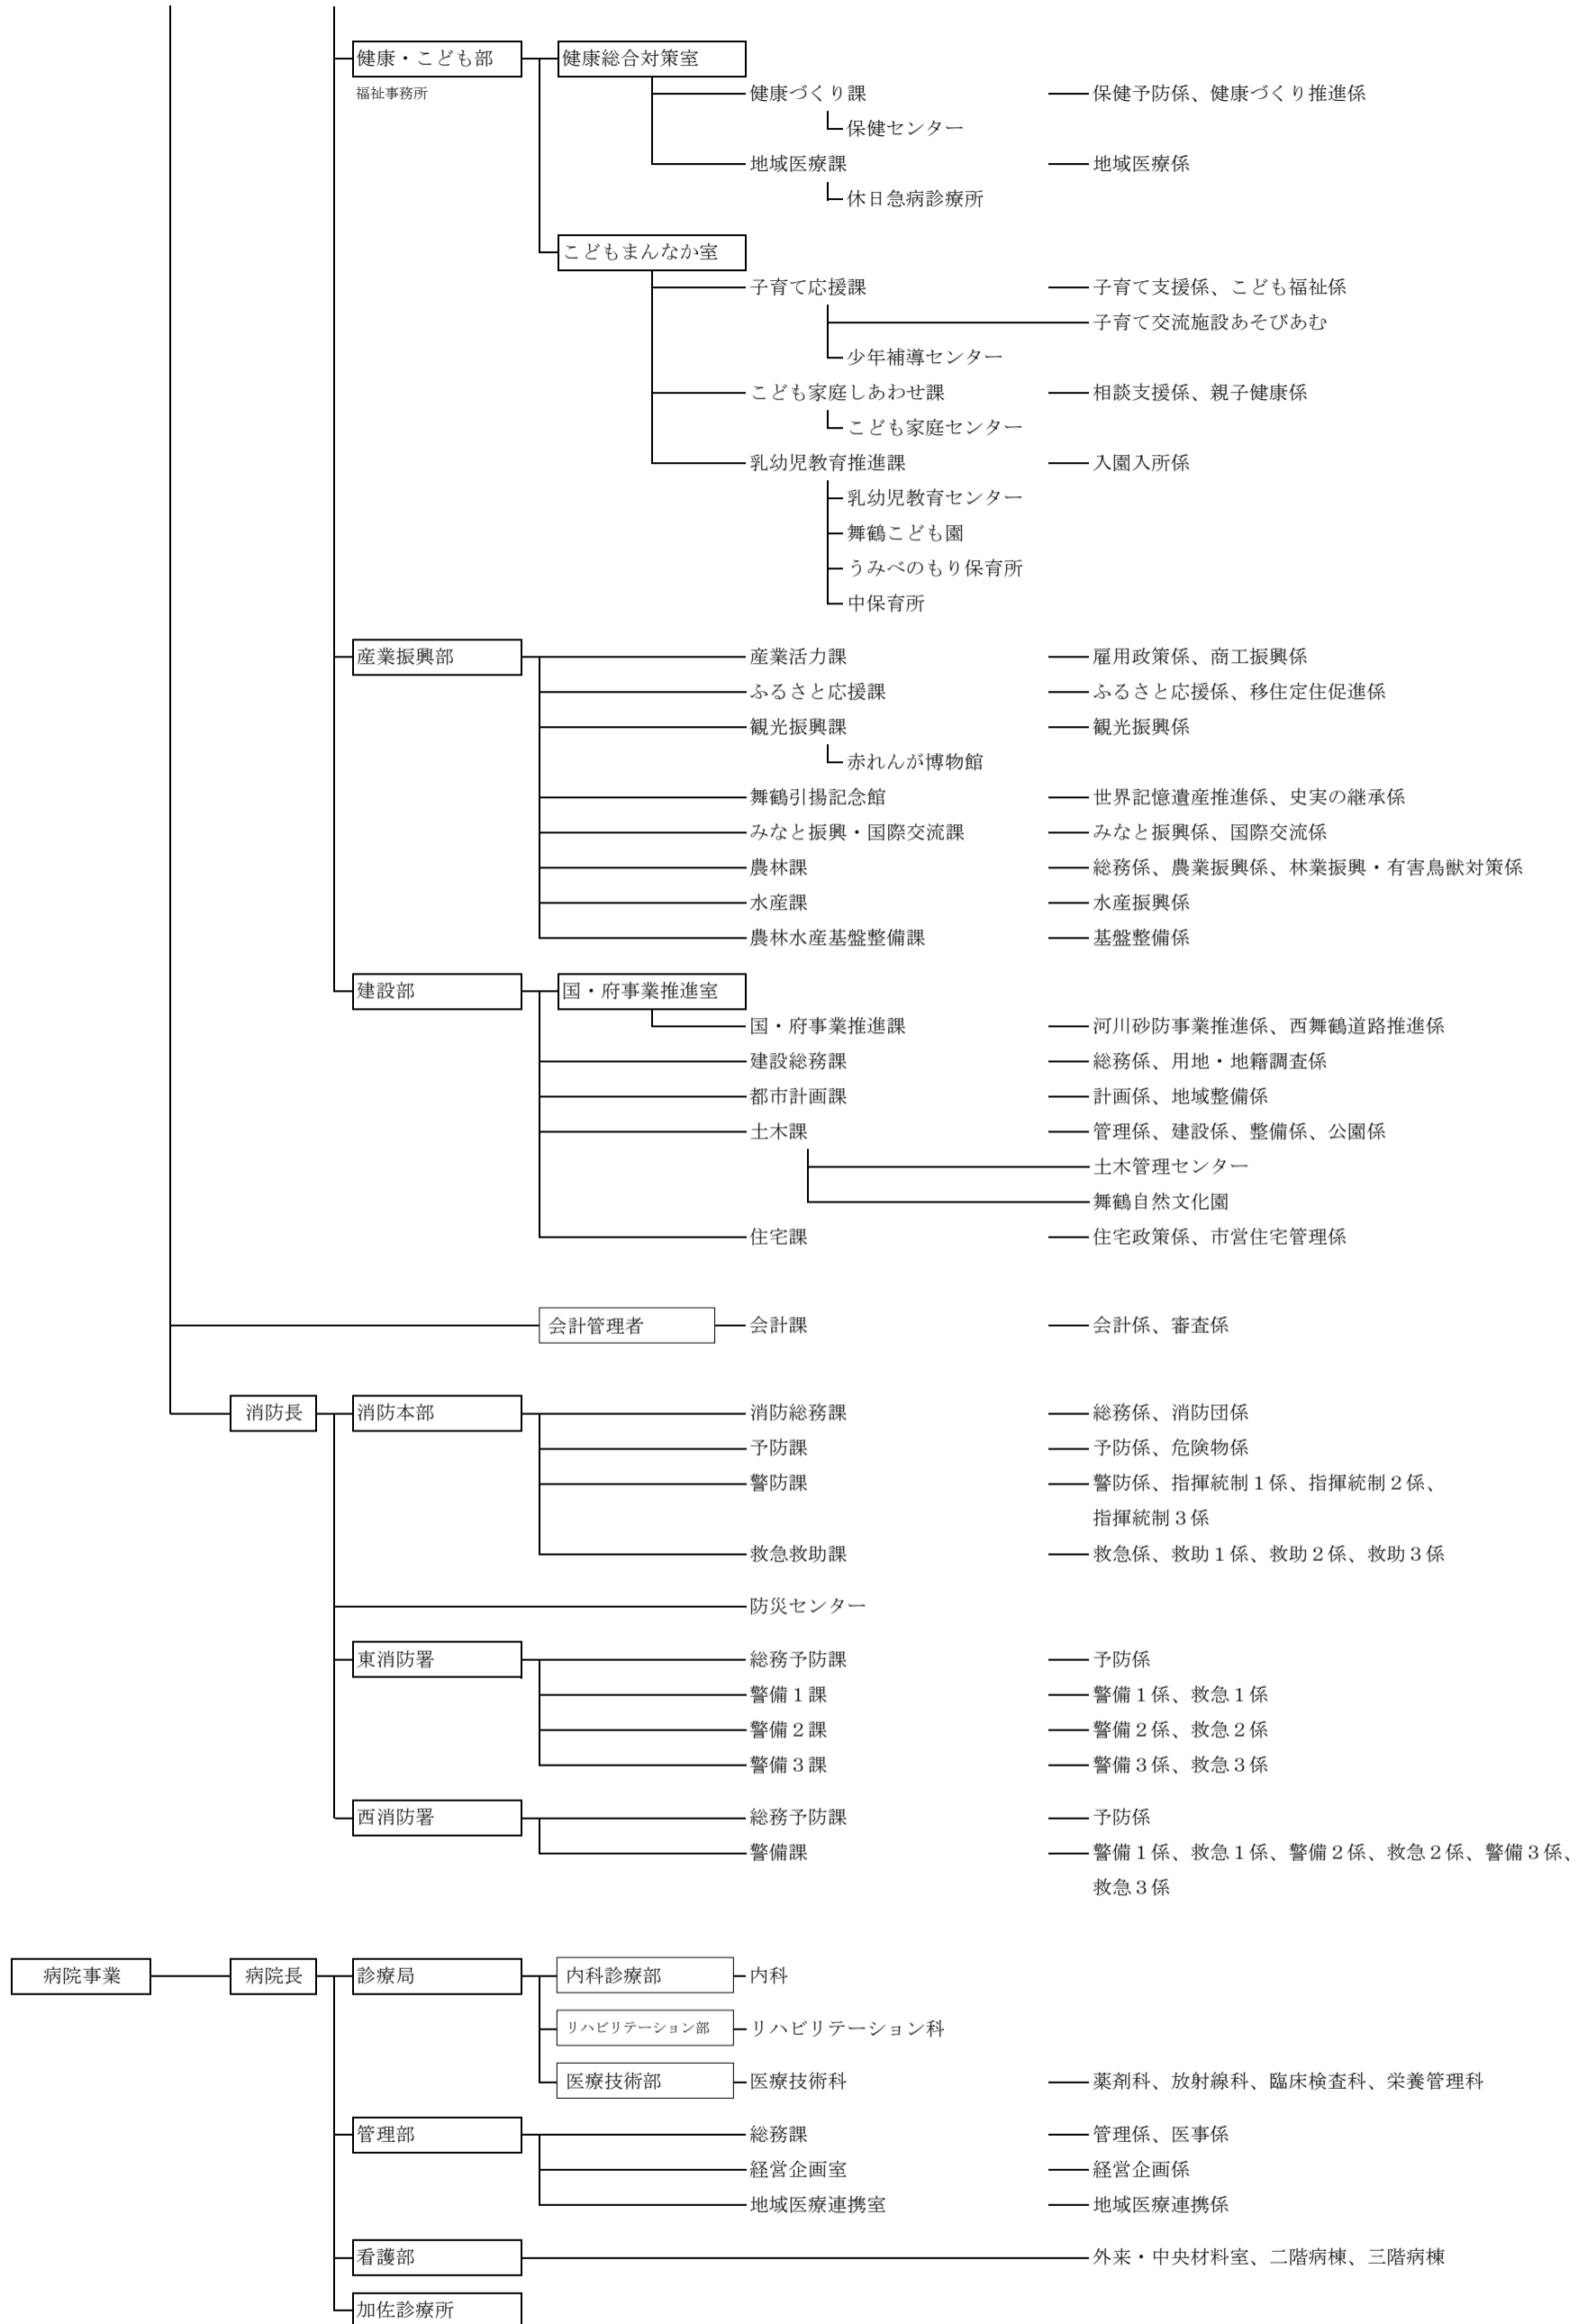

舞鶴市行政組織表(令和6年4月1日現在)

舞鶴市行政組織表(令和6年4月1日現在)

舞鶴市行政組織表(令和6年4月1日現在)