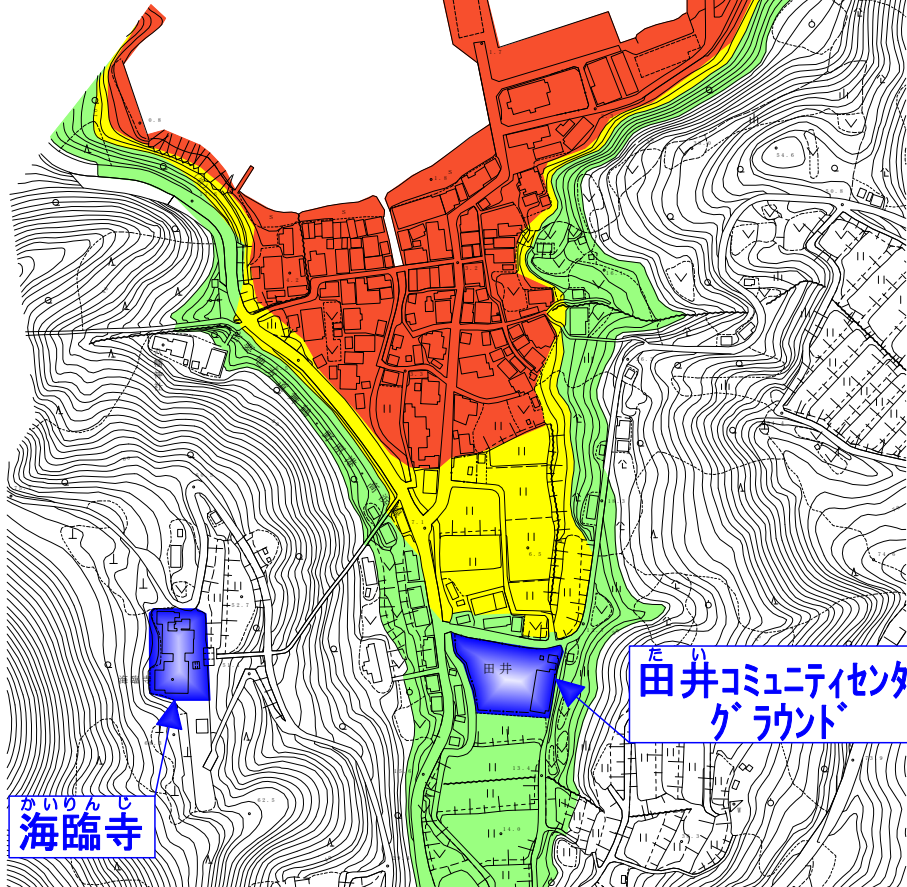

田井漁港

かいりんじ  
海臨寺

たい  
田井コミュニティセンター  
グラウンド