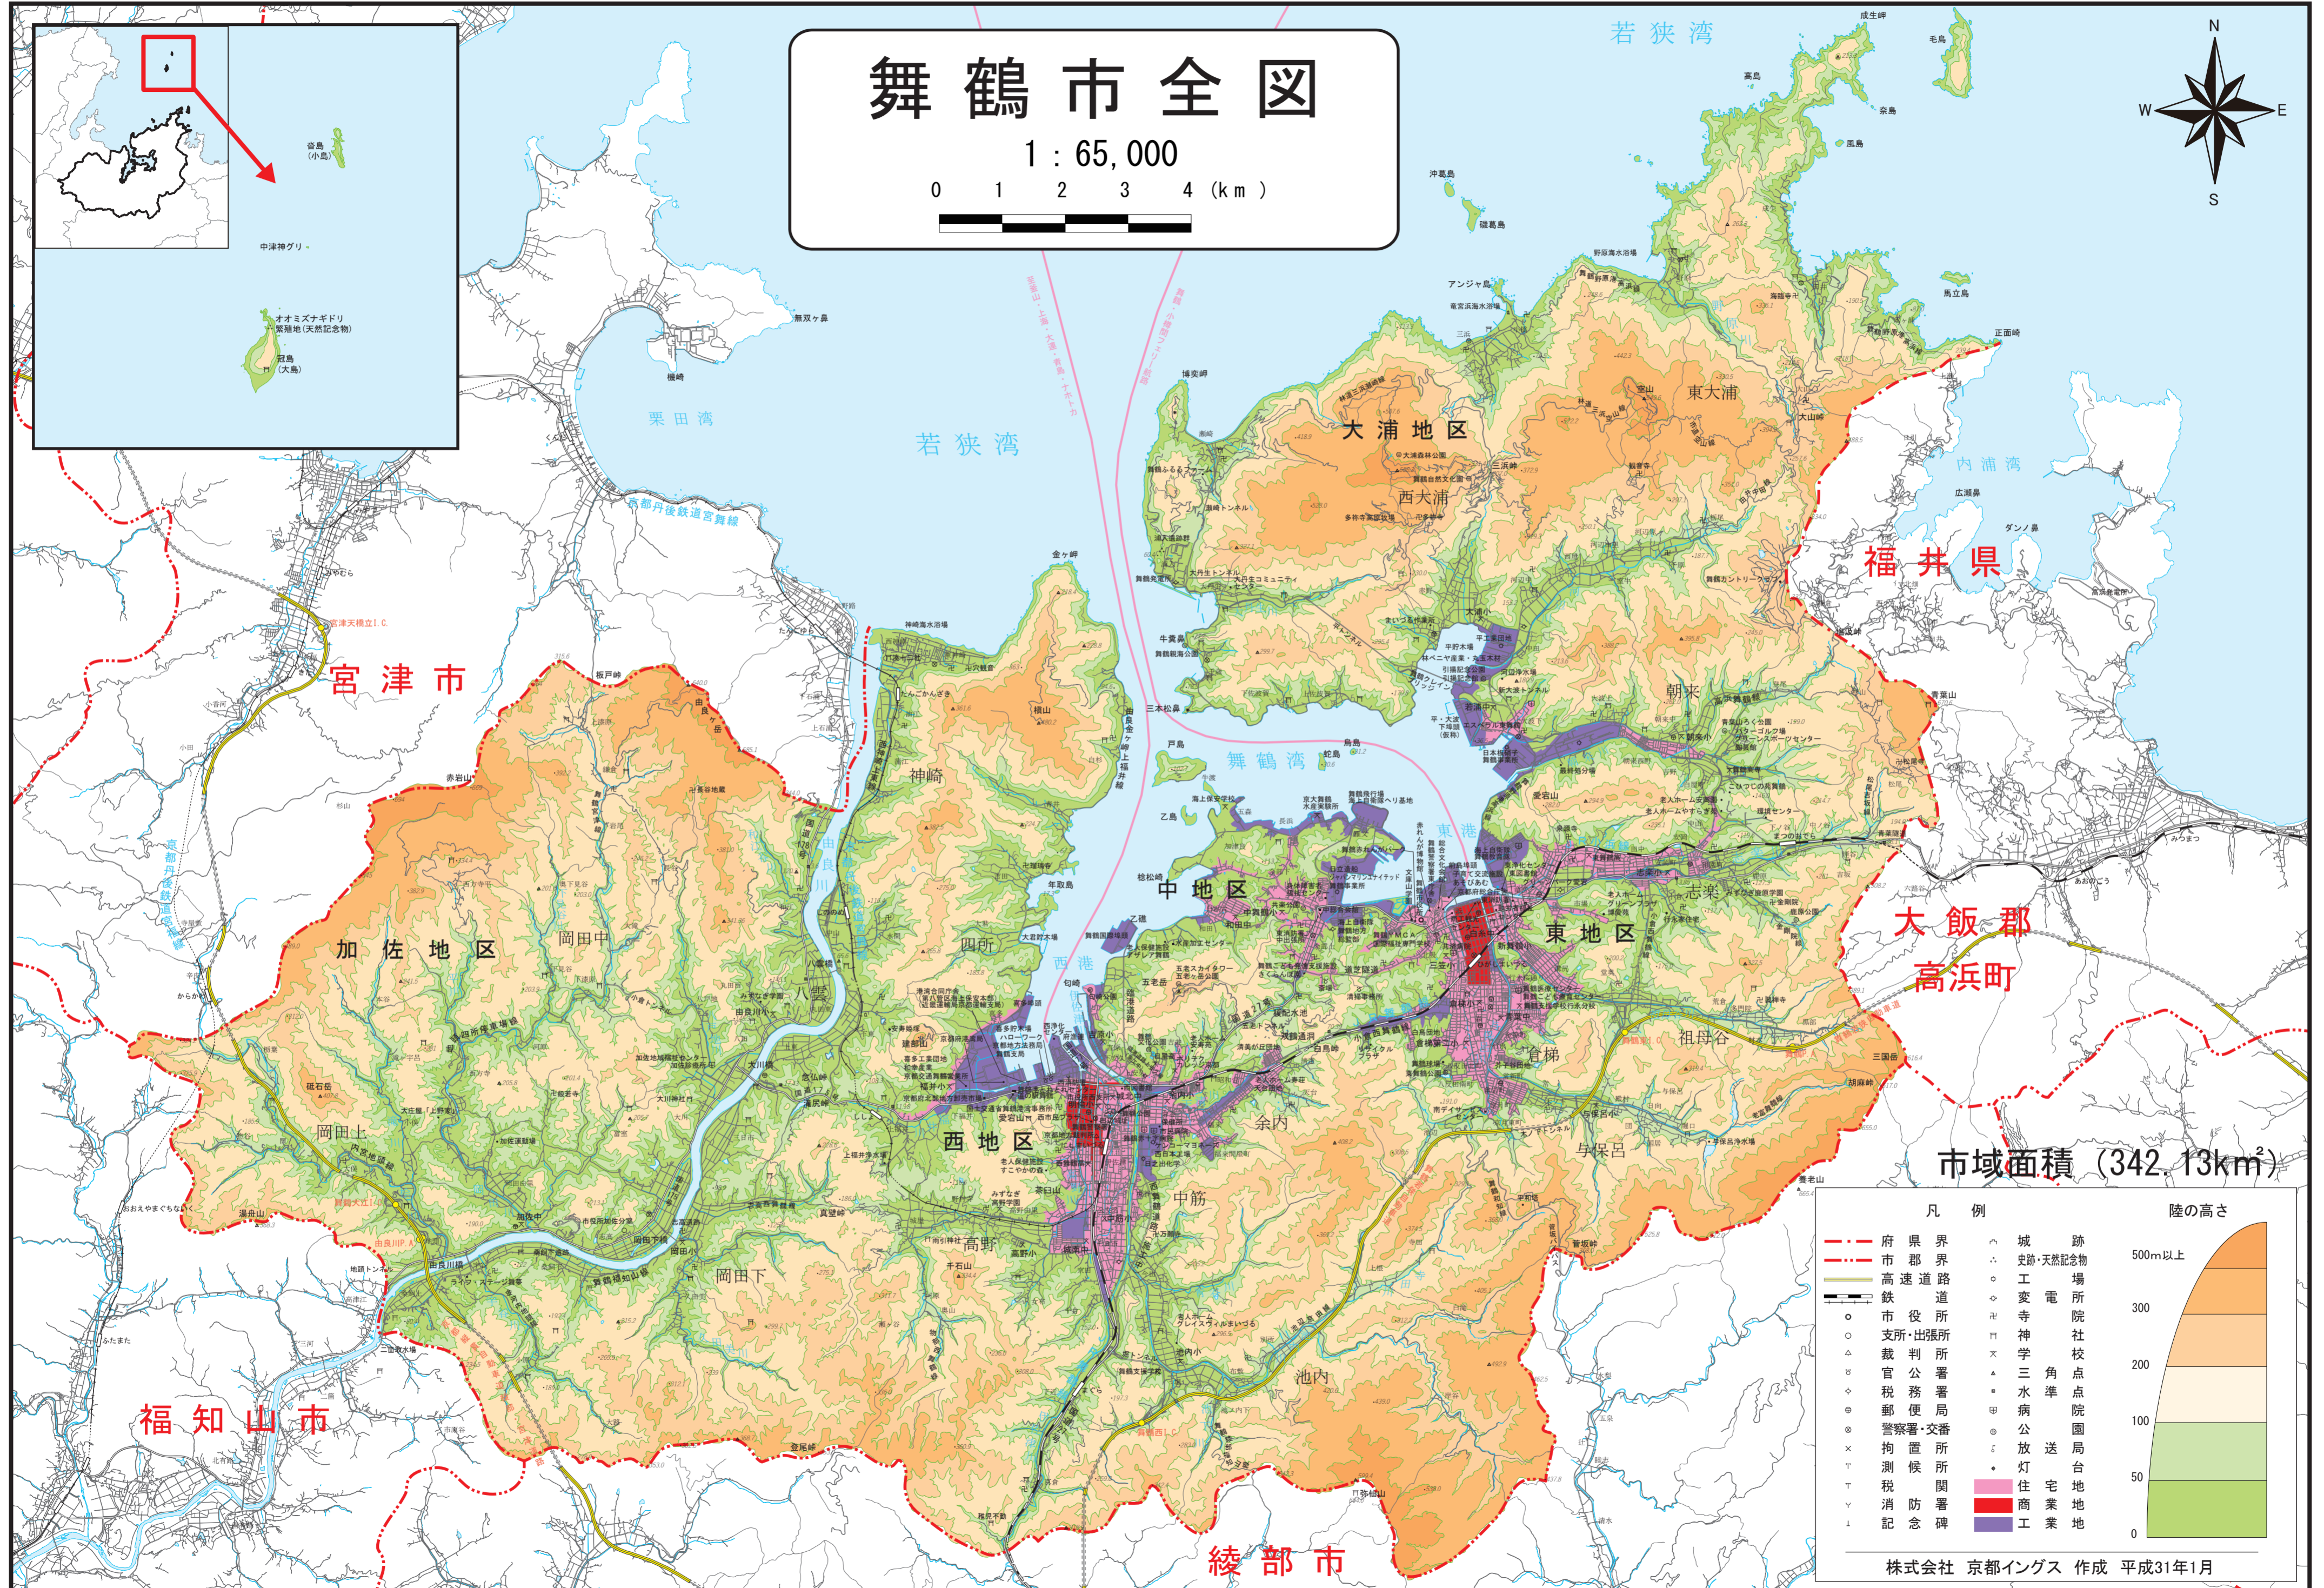

舞鶴市全図

1 : 65,000

0 1 2 3 4 (km)

若狭湾

市域面積 (342.13km²)

凡例		陸の高さ	
---	府県界	500m以上	
---	市郡界	300	
---	高速道路	200	
---	鉄道路	100	
○	市役所	50	
○	支所・出張所	0	
△	裁判所		
△	官公署		
◇	税務署		
◇	郵便局		
◎	警察署・交番		
×	拘置所		
T	測候所		
T	税関		
L	記念碑		
○	城跡		
○	史跡・天然記念物		
○	工場		
○	電場		
○	寺院		
○	神社		
○	学点		
○	水点		
○	病院		
○	放送局		
○	住宅地		
○	工業地		

株式会社 京都イングス 作成 平成31年1月

この地図の作成に当たっては、国土院院長の承認を得て、同院発行の基礎地図情報を使用した。(承認番号 平30情使 第656号)