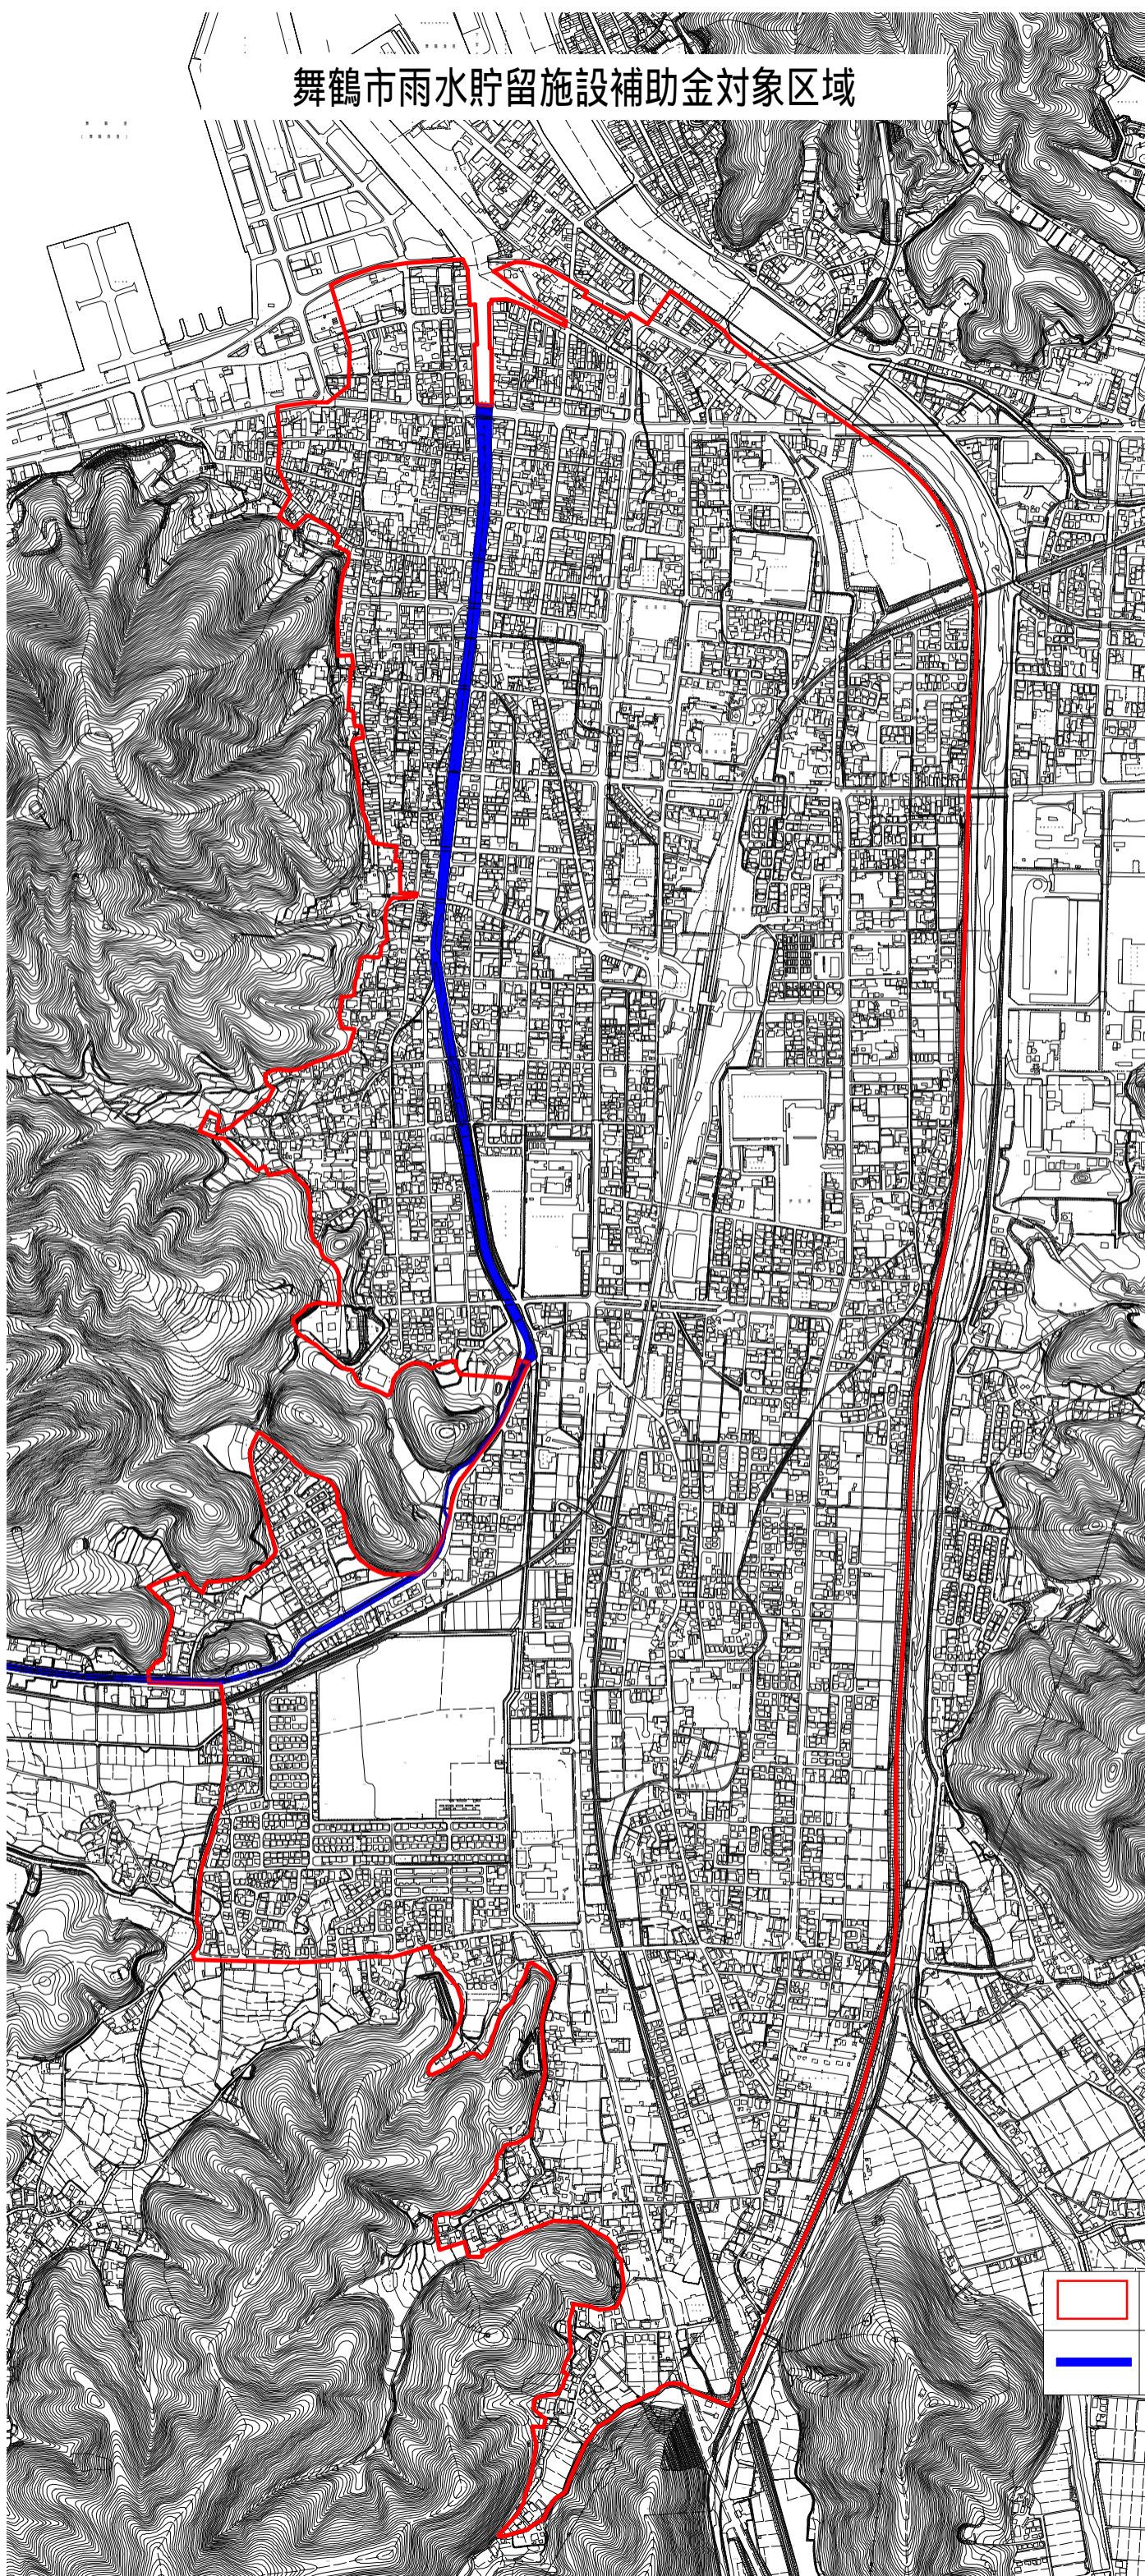

舞鶴市雨水貯留施設補助金対象区域

	対象区域
	高野川