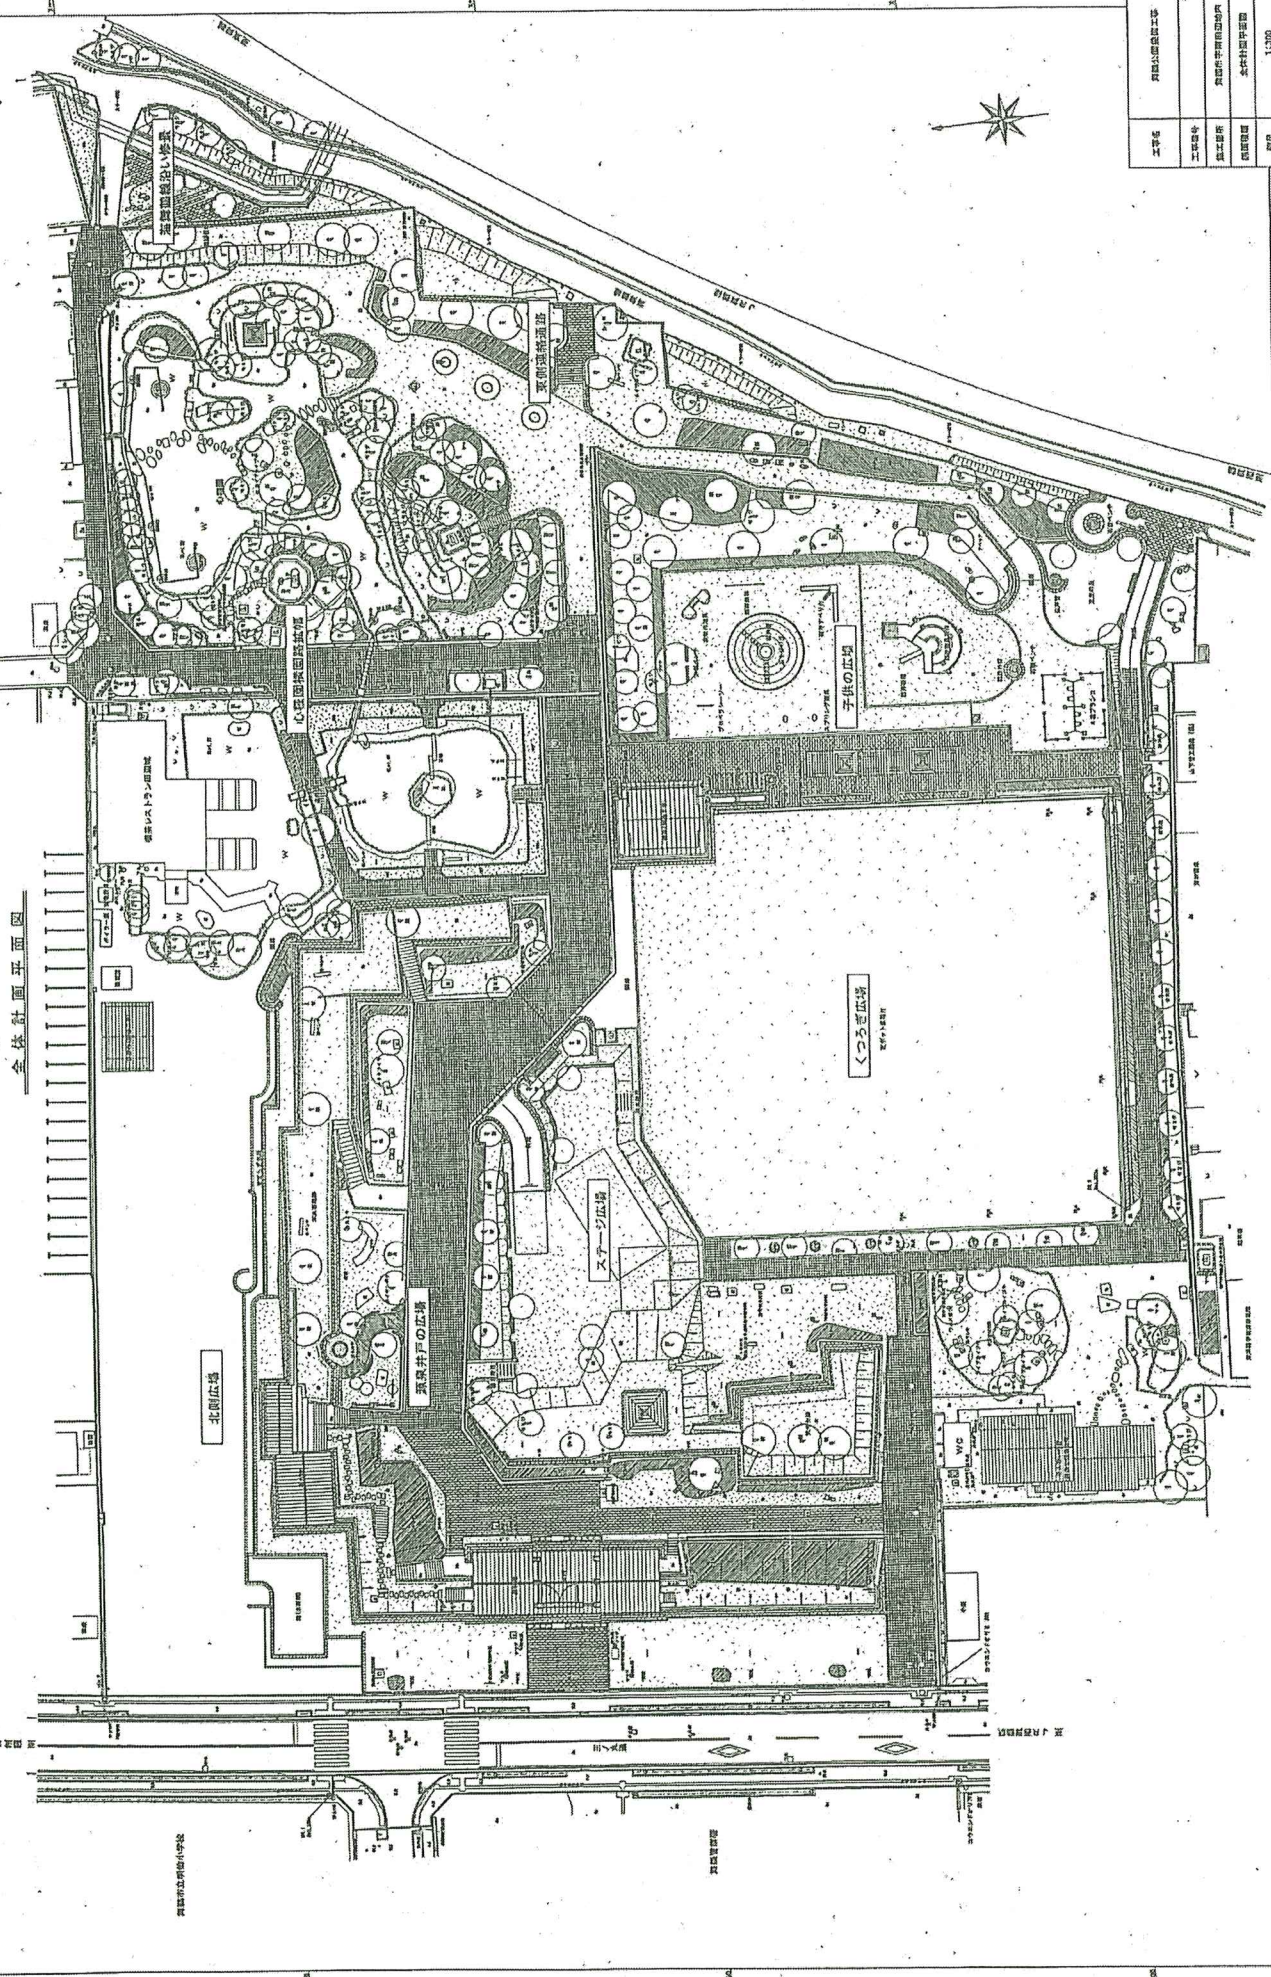

設計者	日建設計株式会社
建築士	日建設計株式会社
建築士事務所	日建設計株式会社
図面種類	設計図面
図尺	1:1000
図面番号	101 第二内 2

全体計画平面図

青島市立青島小学校

青島市立青島小学校

東 4 丁目

東 4 丁目