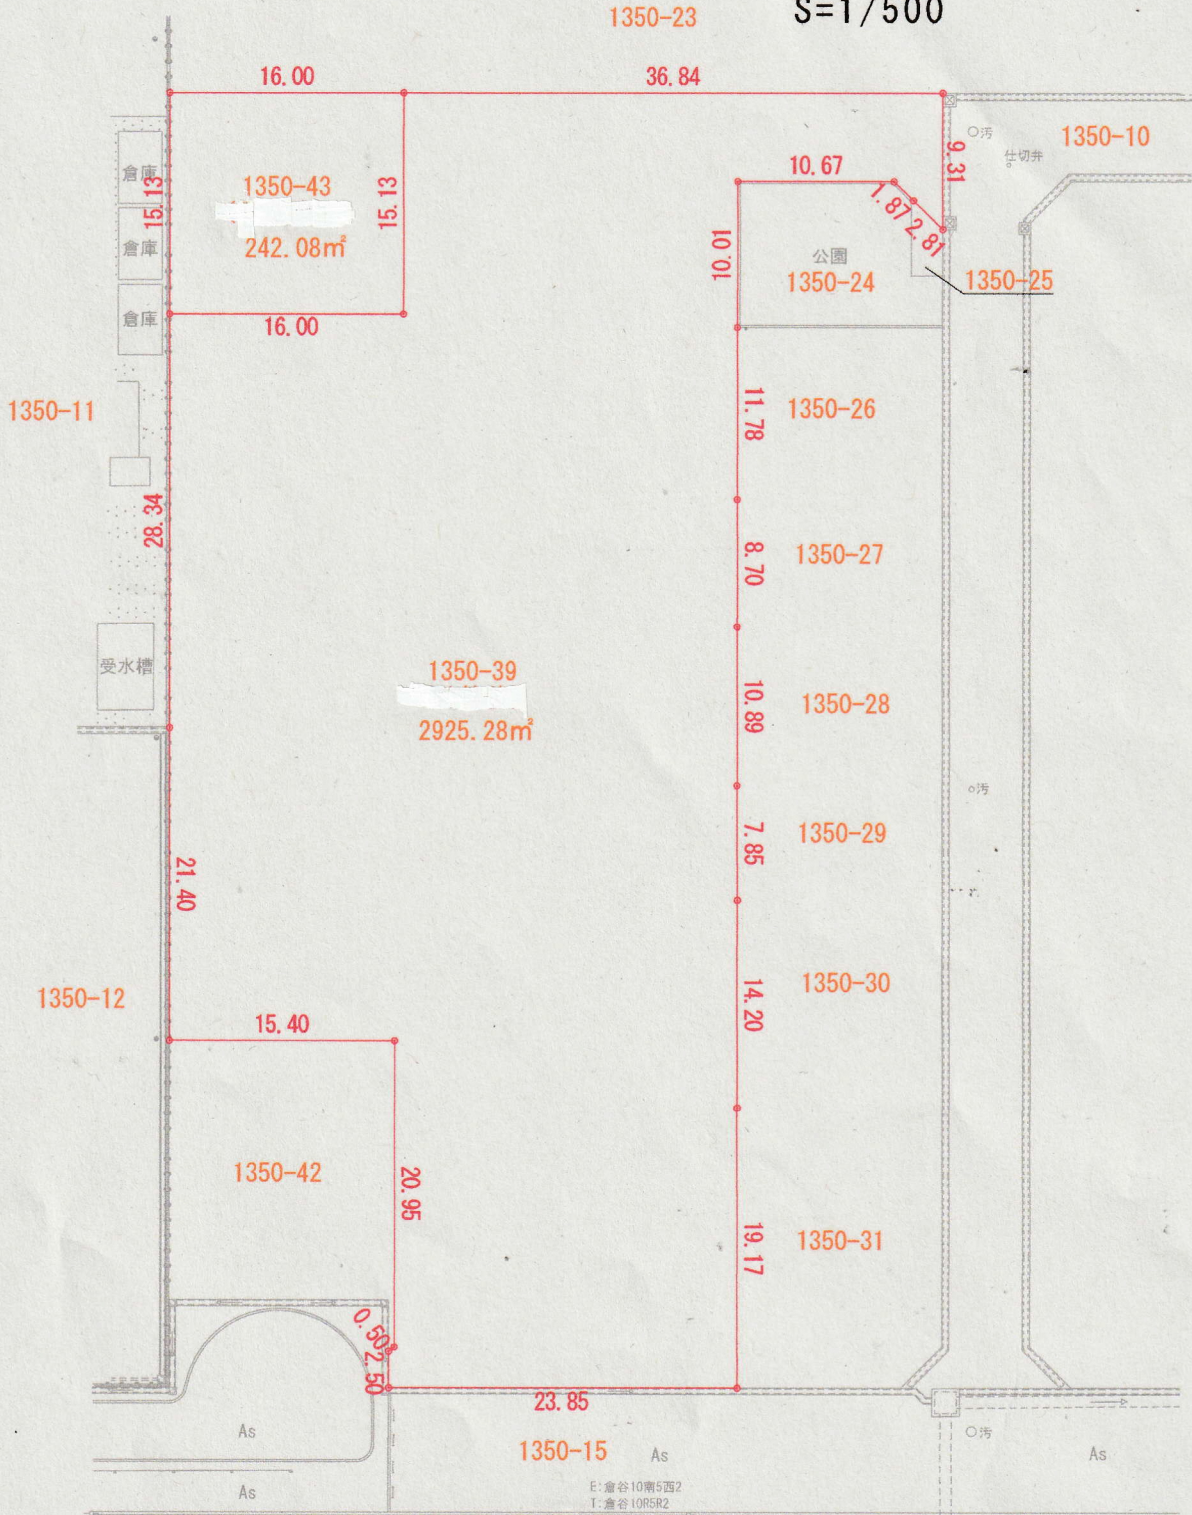

土地 (1350-39) 筆界図

舞鶴市字倉谷小字大縄

S=1/500

E: 倉谷10南5西3
T: 倉谷10R5R3

E: 倉谷10南5西2
T: 倉谷10R5R2

ケンコーマヨネーズ株式会社
西日本工場