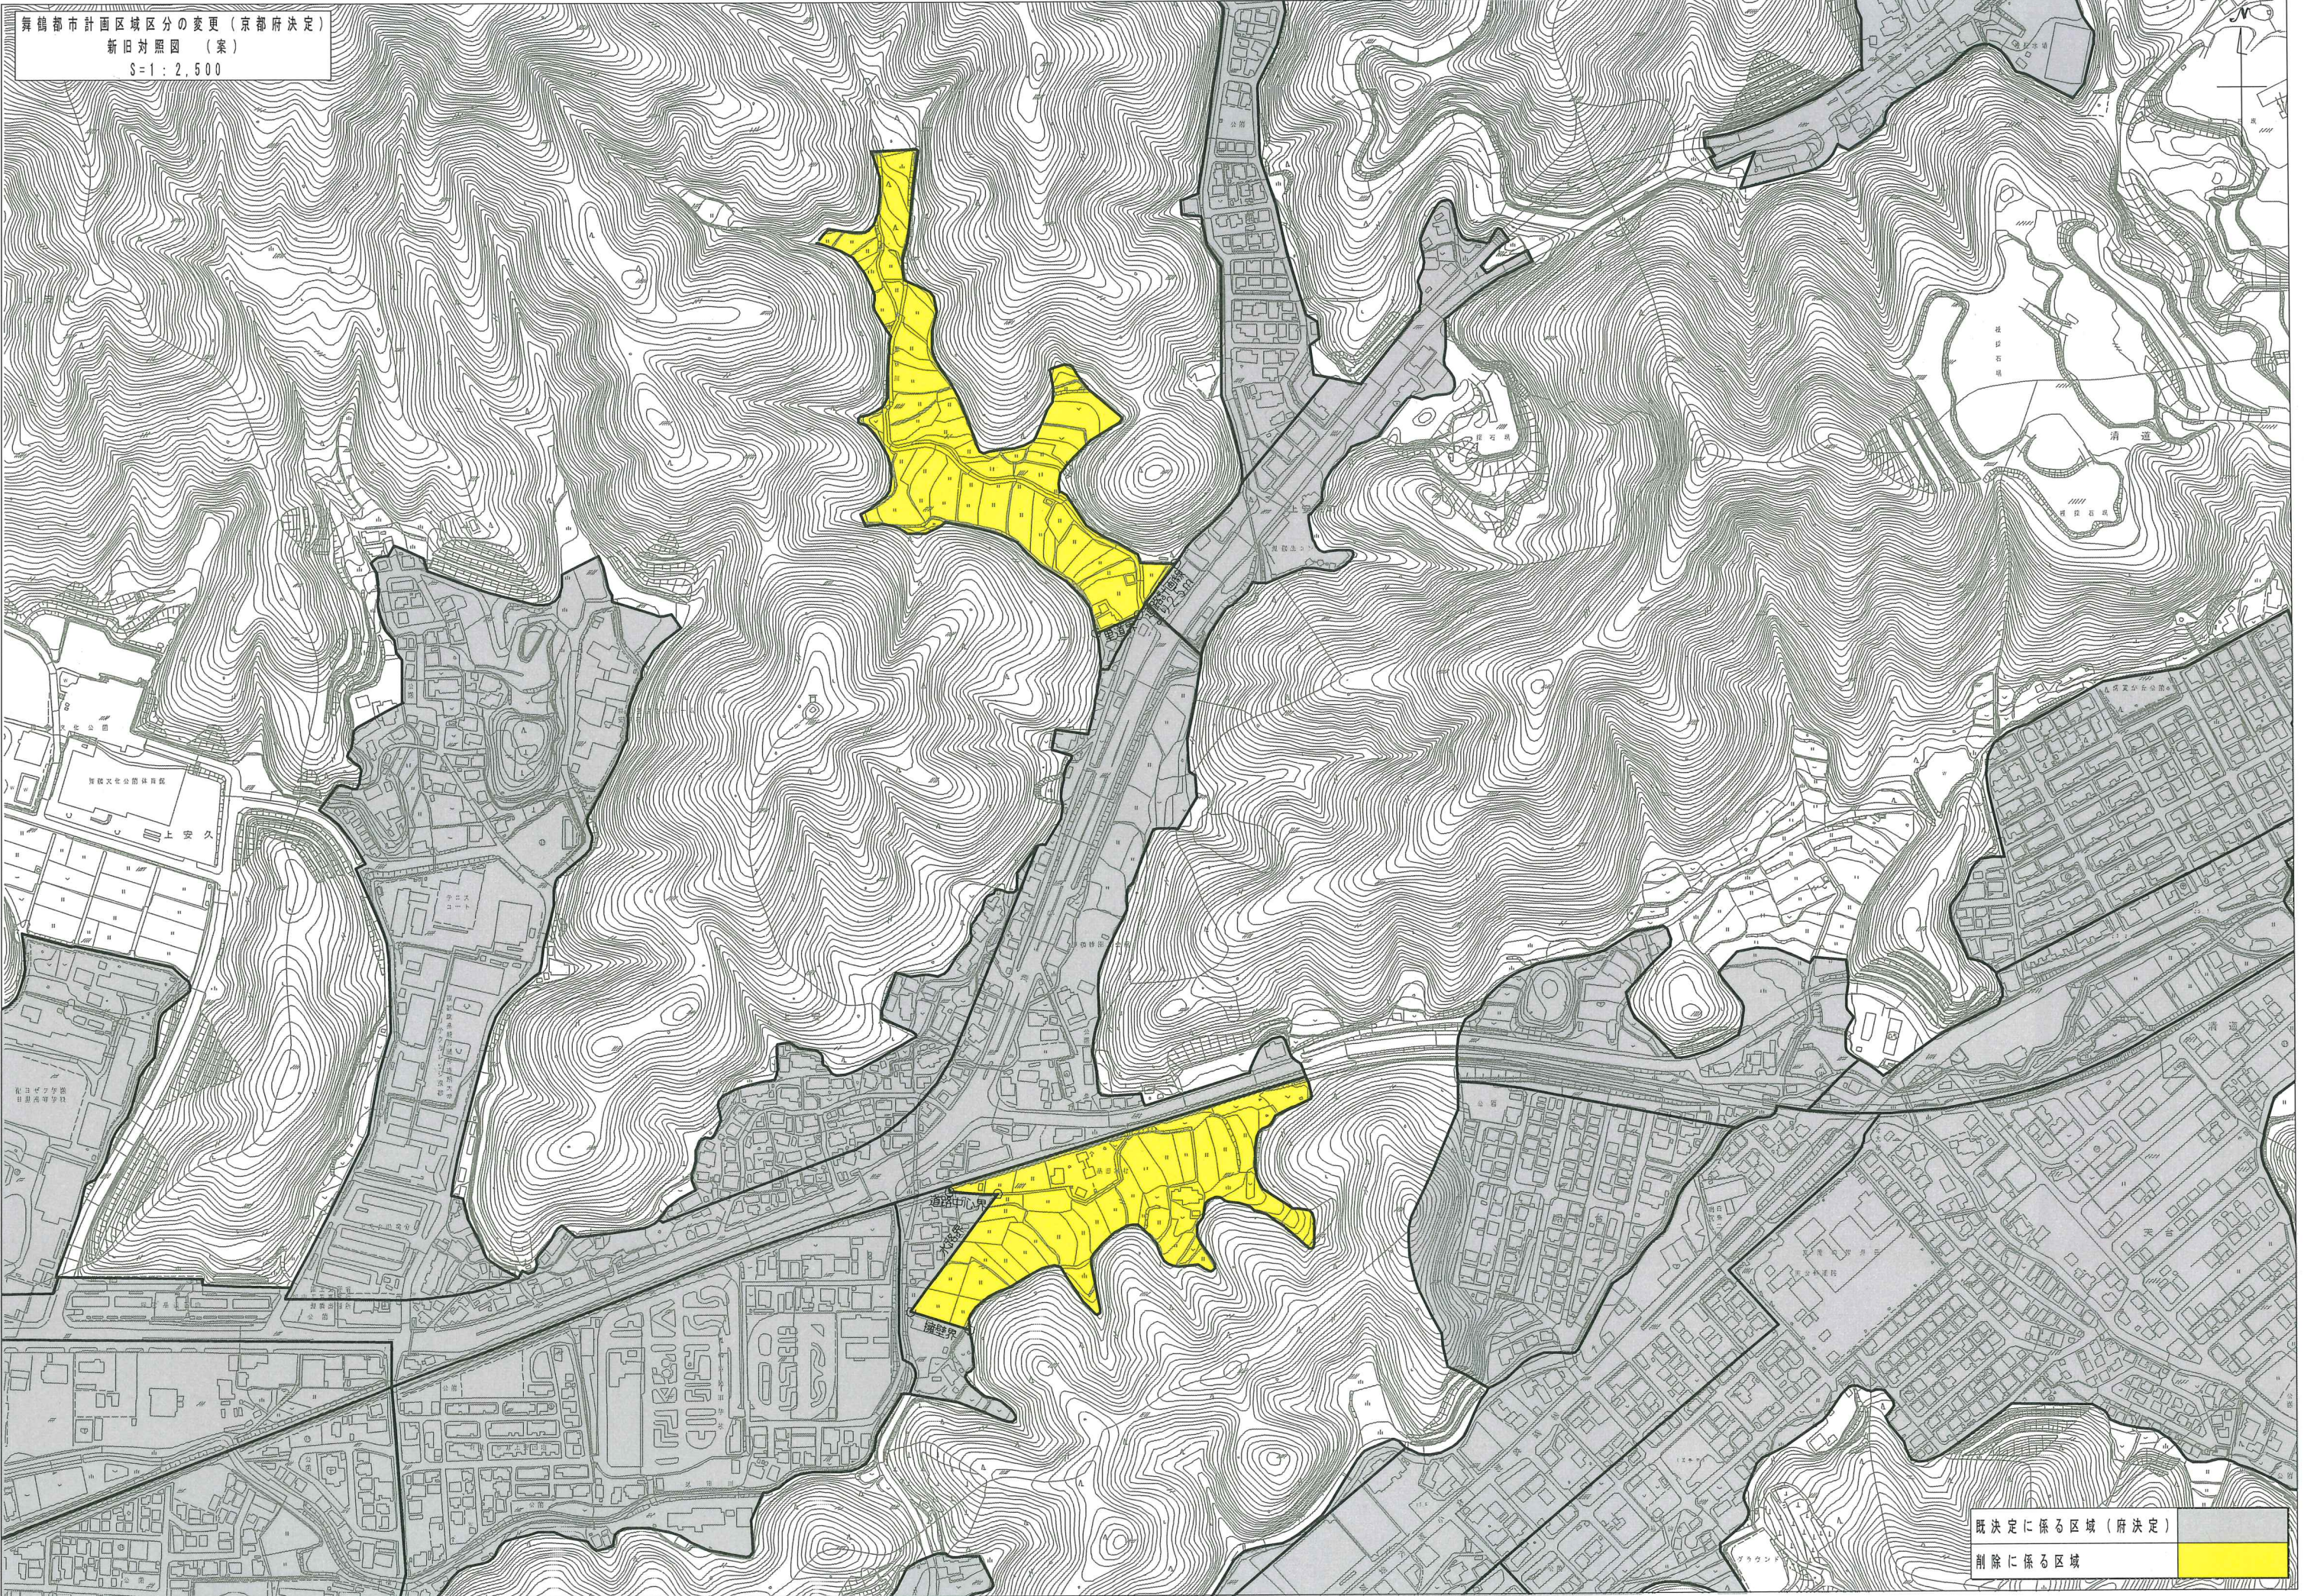

第51回 舞鶴市都市計画審議会
議案資料

- 目次 -

資料名	ページ
4 舞都諮第1号議案 舞鶴都市計画 区域区分の変更 (京都府決定) 案の申し出 (上安地区) 付図	1

付図

4 舞都諮第1号議案 舞鶴都市計画 区域区分の変更
(京都府決定)

案の申し出

舞鶴市都市計画総括図

舞鶴都市計画区域区分の変更(京都府決定)
 総括図(案)
 S=1:15,000

上安地区

変更区域

		建ぺい率(%)	容積率(%)
	第1種低層住居専用地域	50・60	80・100・150
	第2種低層住居専用地域	50・60	80・100
	第1種中高層住居専用地域	60	200
	第2種中高層住居専用地域	60	200
	第1種住居地域	60	200・300
	第2種住居地域	60	200
	準住居地域	60	200
	近隣商業地域	80	300
	商業地域	80	400
	準工業地域	60	200
	工業地域	60	200
	工業専用地域	60	200

新橋地区中心部地区区分の概要（地形図）
（地形図）
縮尺 1:2,500

指定区域
指定区域以外の区域

舞鶴都市計画区域区分の変更(京都府決定)
計画図(案)
S=1:2,500