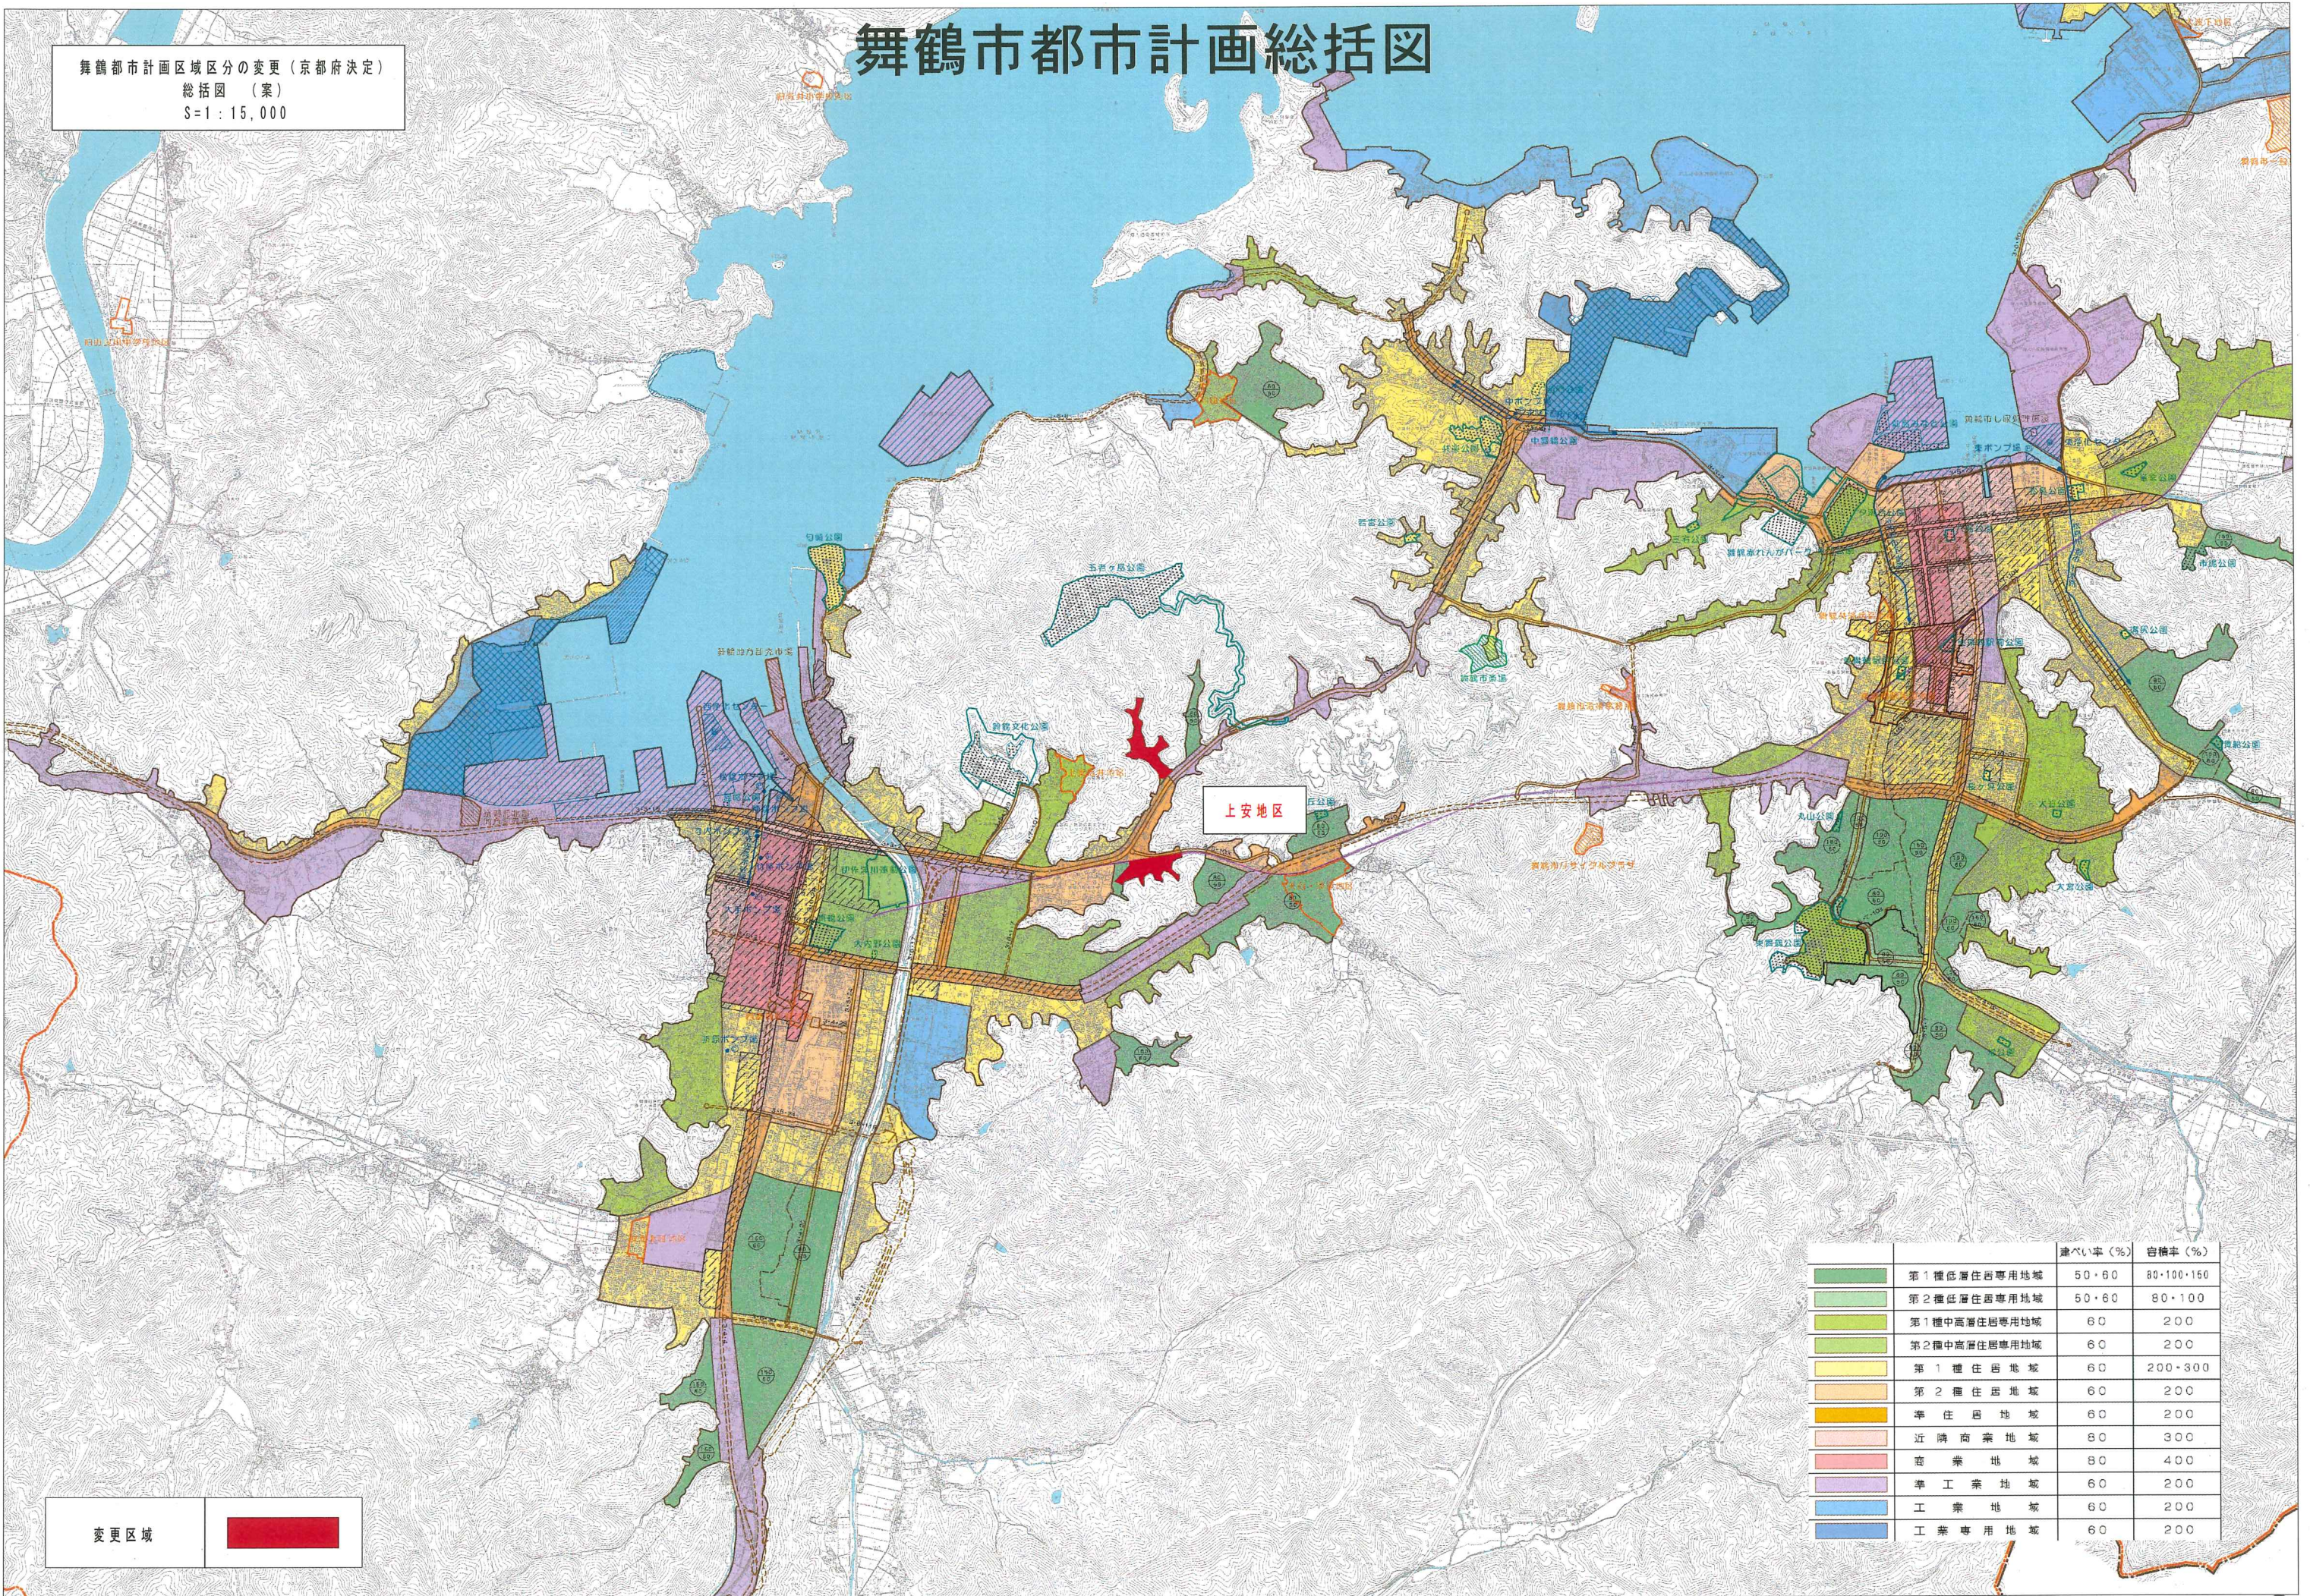

第51回 舞鶴市都市計画審議会
議案資料

- 目次 -

資料名	ページ
4 舞都諮第1号議案 舞鶴都市計画 区域区分の変更 (京都府決定) 案の申し出 (上安地区) 付図	1

付図

4 舞都諮第1号議案 舞鶴都市計画 区域区分の変更
(京都府決定)

案の申し出

舞鶴市都市計画総括図

舞鶴都市計画区域区分の変更(京都府決定)
 総括図(案)
 S=1:15,000

上安地区

変更区域

		建ぺい率(%)	容積率(%)
	第1種低層住居専用地域	50・60	80・100・150
	第2種低層住居専用地域	50・60	80・100
	第1種中高層住居専用地域	60	200
	第2種中高層住居専用地域	60	200
	第1種住居地域	60	200・300
	第2種住居地域	60	200
	準住居地域	60	200
	近隣商業地域	80	300
	商業地域	80	400
	準工業地域	60	200
	工業地域	60	200
	工業専用地域	60	200

新橋地区中心部地区区分の概要（地形図）
（地形図）
縮尺 1:2,500

指定区域
指定区域以外の区域

舞鶴都市計画区域区分の変更(京都府決定)
計画図(案)
S=1:2,500