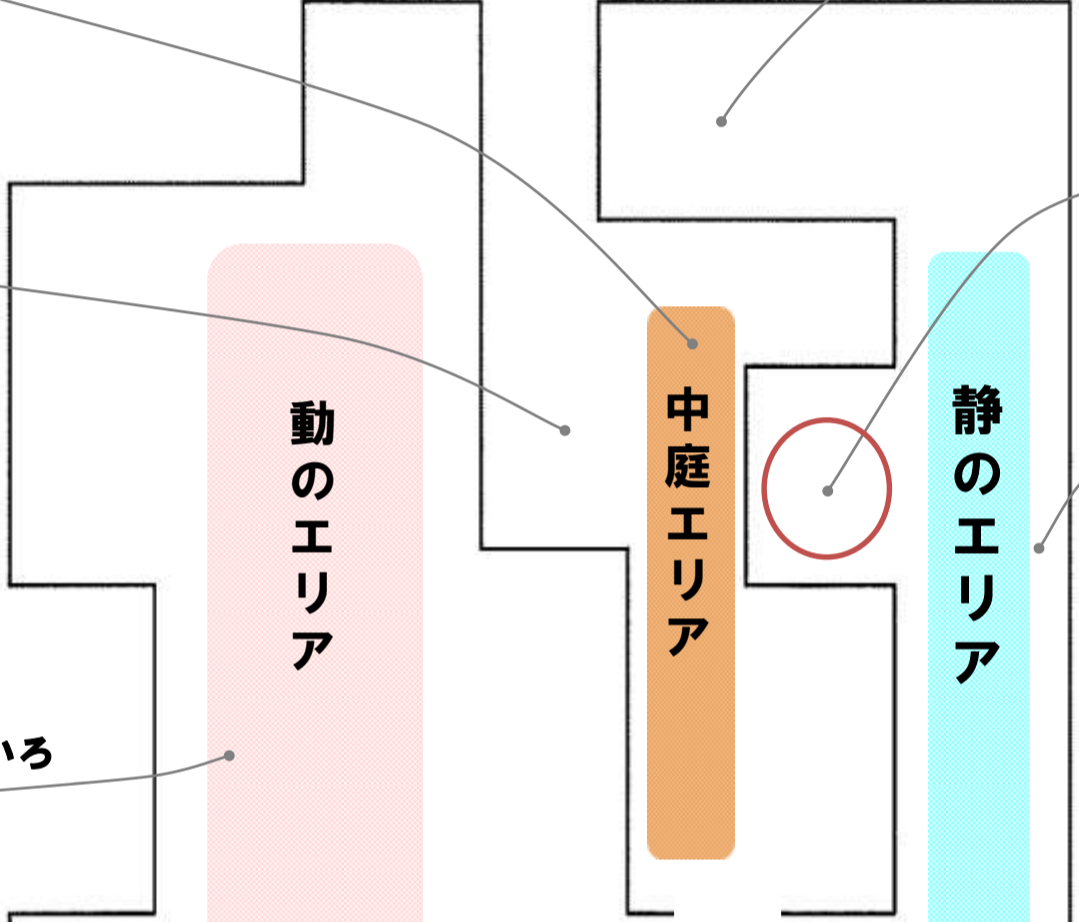

### 大屋根スペース

飲食可能です

0・1・2プログラム  
毎週水曜日 午前11時～

遊具

土場

木の玉プール

木のおもちゃコーナー

コーナーごとにいろいろな

絵本コーナー

子ども用トイレ

受付

入口

授乳室

交流スペース

交流室

飲食可能です  
プログラムによって制限することもあります