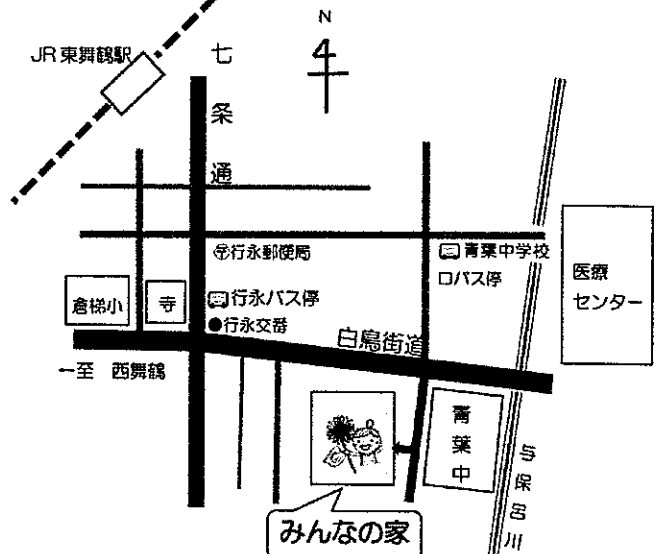

****みんなの家 子育てひろば事業****

子育てひろば ひまわり

6月

みんなの家が週3~4日、子育てひろば“ひまわり”になります。

親子も、おじいちゃんおばあちゃんも、みんな一緒にのんびり♪ほっこり♪できる場所・・・
それが子育てひろば“ひまわり”です!!

ひまわり ってどんなところ??

NPO法人ひとまわり は舞鶴市より、
「子育てひろば」事業の委託を受けています。

- 「みんなの家」で月・火・水・金曜日の3~4日
10:00~15:00まで、ひろばスタッフが常駐します。
スタッフは皆さんとおなじ子育て中の母です♪
- 「おでかけひまわり」「カンガルーママ広場」他、
講座・イベント開催♪
- 「だっこひもお見立て会」では、手作りだっこひもや
スリング、おんぶひも等の試着や購入もできます。
おんぶやだっこについての相談などに応じています。
- 紙おむつ専用ごみ袋の申請ができます。

6月の予定

- 3日(水)だっこひもお見立て会
 - 5日(金)おでかけひまわり@青葉中学校
 - 8日(月)おでかけひまわり@城北中学校
 - 9日(火)たのしくなる! 離乳食講座@まなびあむ
 - 17日(水)おでかけひまわり@まいまいハウス
 - 19日(金)おでかけひまわり@西市民プラザ
 - 19日(金)幼児安全法@西市民プラザ
 - 23日(火)ひとみさんがおるディ
 - 23日(火)みずなぎパン屋
 - 28日(日)家族のためのHAPPY マタニティひろば
@中総合会館館
-
- 24日(水)、25日(木)
産前産後サポート@ふるるファーム

****みんなの家****

乳幼児と保護者の方が一緒にご利用できます。(無料)

- 授乳室、オムツ替えシートがあります。
- 木のおもちゃや遊具で遊ぶことができます。
- 赤ちゃん用の体重計があります。
- 子育て支援事業の情報が得られます。

主催:問い合わせ NPO法人ひとまわり
舞鶴市行永1792番地 みんなの家
Tel: 0773-77-5355
Fax: 0773-77-5366
Mail: hitomawarihimawari@gmail.com
Homepage: <http://hitomawari.org>
Instagram「子育てひろば ひまわり」もよろしく♪