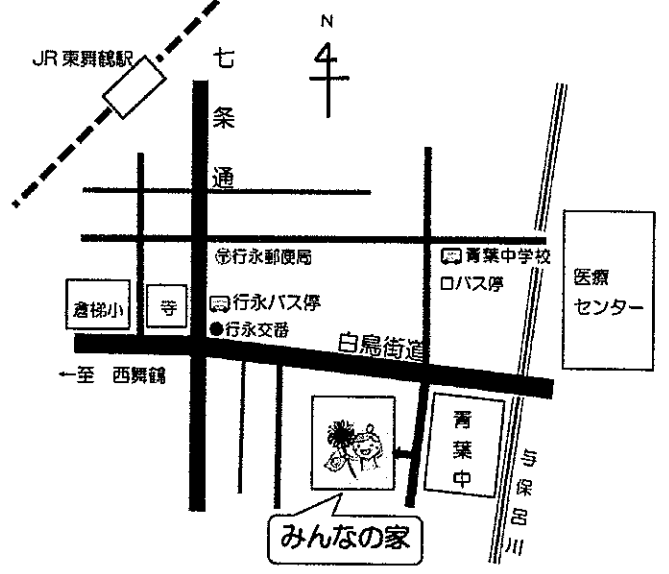

みんなの家 子育てひろば事業

子育てひろば ひまわり

7月

みんなの家が週3~4日、子育てひろば“ひまわり”になります。
親子も、おじいちゃんおばあちゃんも、みんな一緒にのんびり♪ほっこり♪できる場所・・・
それが子育てひろば“ひまわり”です!!

ひまわり ってどんなところ??

NPO法人ひとまわり は舞鶴市より、
「子育てひろば」事業の委託を受けています。

- 「みんなの家」で月・火・水・金曜日の3~4日
10:00~15:00まで、ひろばスタッフが常駐します。
スタッフは皆さんとおなじ子育て中の母です♪
- 「おでかけひまわり」「カンガルーママ広場」他、
講座・イベント開催♪
- 「だっこひもお見立て会」では、手作りだっこひもや
スリング、おんぶひも等の試着や購入もできます。
おんぶやだっこについての相談などに応じています。
- 紙おむつ類専用ごみ袋の申請ができます。

7月の予定

- 1日(水)おでかけひまわり@まいまいハウス
- 3日(金)おでかけひまわり@青葉中学校
- 6日(月)おでかけひまわり@城北中学校
- 8日(水)だっこひもお見立て会
- 14日(火)たのしくなる!離乳食講座@まなびあむ
- 17日(金)カンガルーママ広場@西市民プラザ
- 17日(金)おでかけひまわり@西市民プラザ
- 28日(火)ひとみさんがおるディ
- 28日(火)みずなぎパン屋

15日(水)、16日(木)
産前産後サポート@ふるるファーム

みんなの家

乳幼児と保護者の方が一緒にご利用できます。(無料)

- 授乳室、オムツ替えシートがあります。
- 木のおもちゃや遊具で遊ぶことができます。
- 赤ちゃん用の体重計があります。
- 子育て支援事業の情報が得られます。

主催:問い合わせ NPO法人ひとまわり
舞鶴市行永 1792 番地 みんなの家
Tell: 0773-77-5355
Fax: 0773-77-5366
Mail: hitomawarihimawari@gmail.com
Homepage: <http://hitomawari.org>
Instagram 「子育てひろば ひまわり」もよろしく♪

☆おでかけひまわり@まいまいハウス
1日(水) 10:00~15:00
場所 まいまいハウス(舞鶴市西神崎)
大きなお風呂のあるひろばで
のんびりゆったり♪ほっとした時間を。
京都丹後鉄道でご参加もできます♪
*詳細は、専用チラシをご覧ください。

おでかけひまわり@青葉中
3日(金) 10:00~15:00
場所 青葉中学校2階視聴覚室
いつものひまわりが
青葉中学校におでかけ♪
中学生に会えるのも楽しみ!