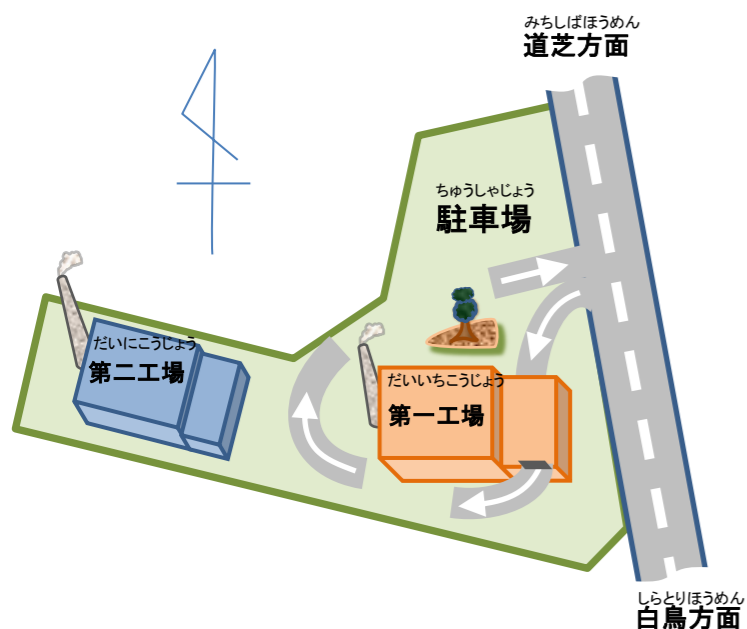

舞鶴市清掃事務所について

住所：京都府舞鶴市字森1515番地

電話番号：(0773)63-1614

敷地の広さ：4,700㎡

	第一工場	第二工場
運転開始時期	平成5年4月	昭和58年4月
焼却炉の数	2炉	2炉
処理できる能力	80t/日	30t/日
ダイオキシン対策工事	平成13年6月～平成14年11月	平成12年6月～平成13年3月

舞鶴市清掃事務所

第一工場

第二工場