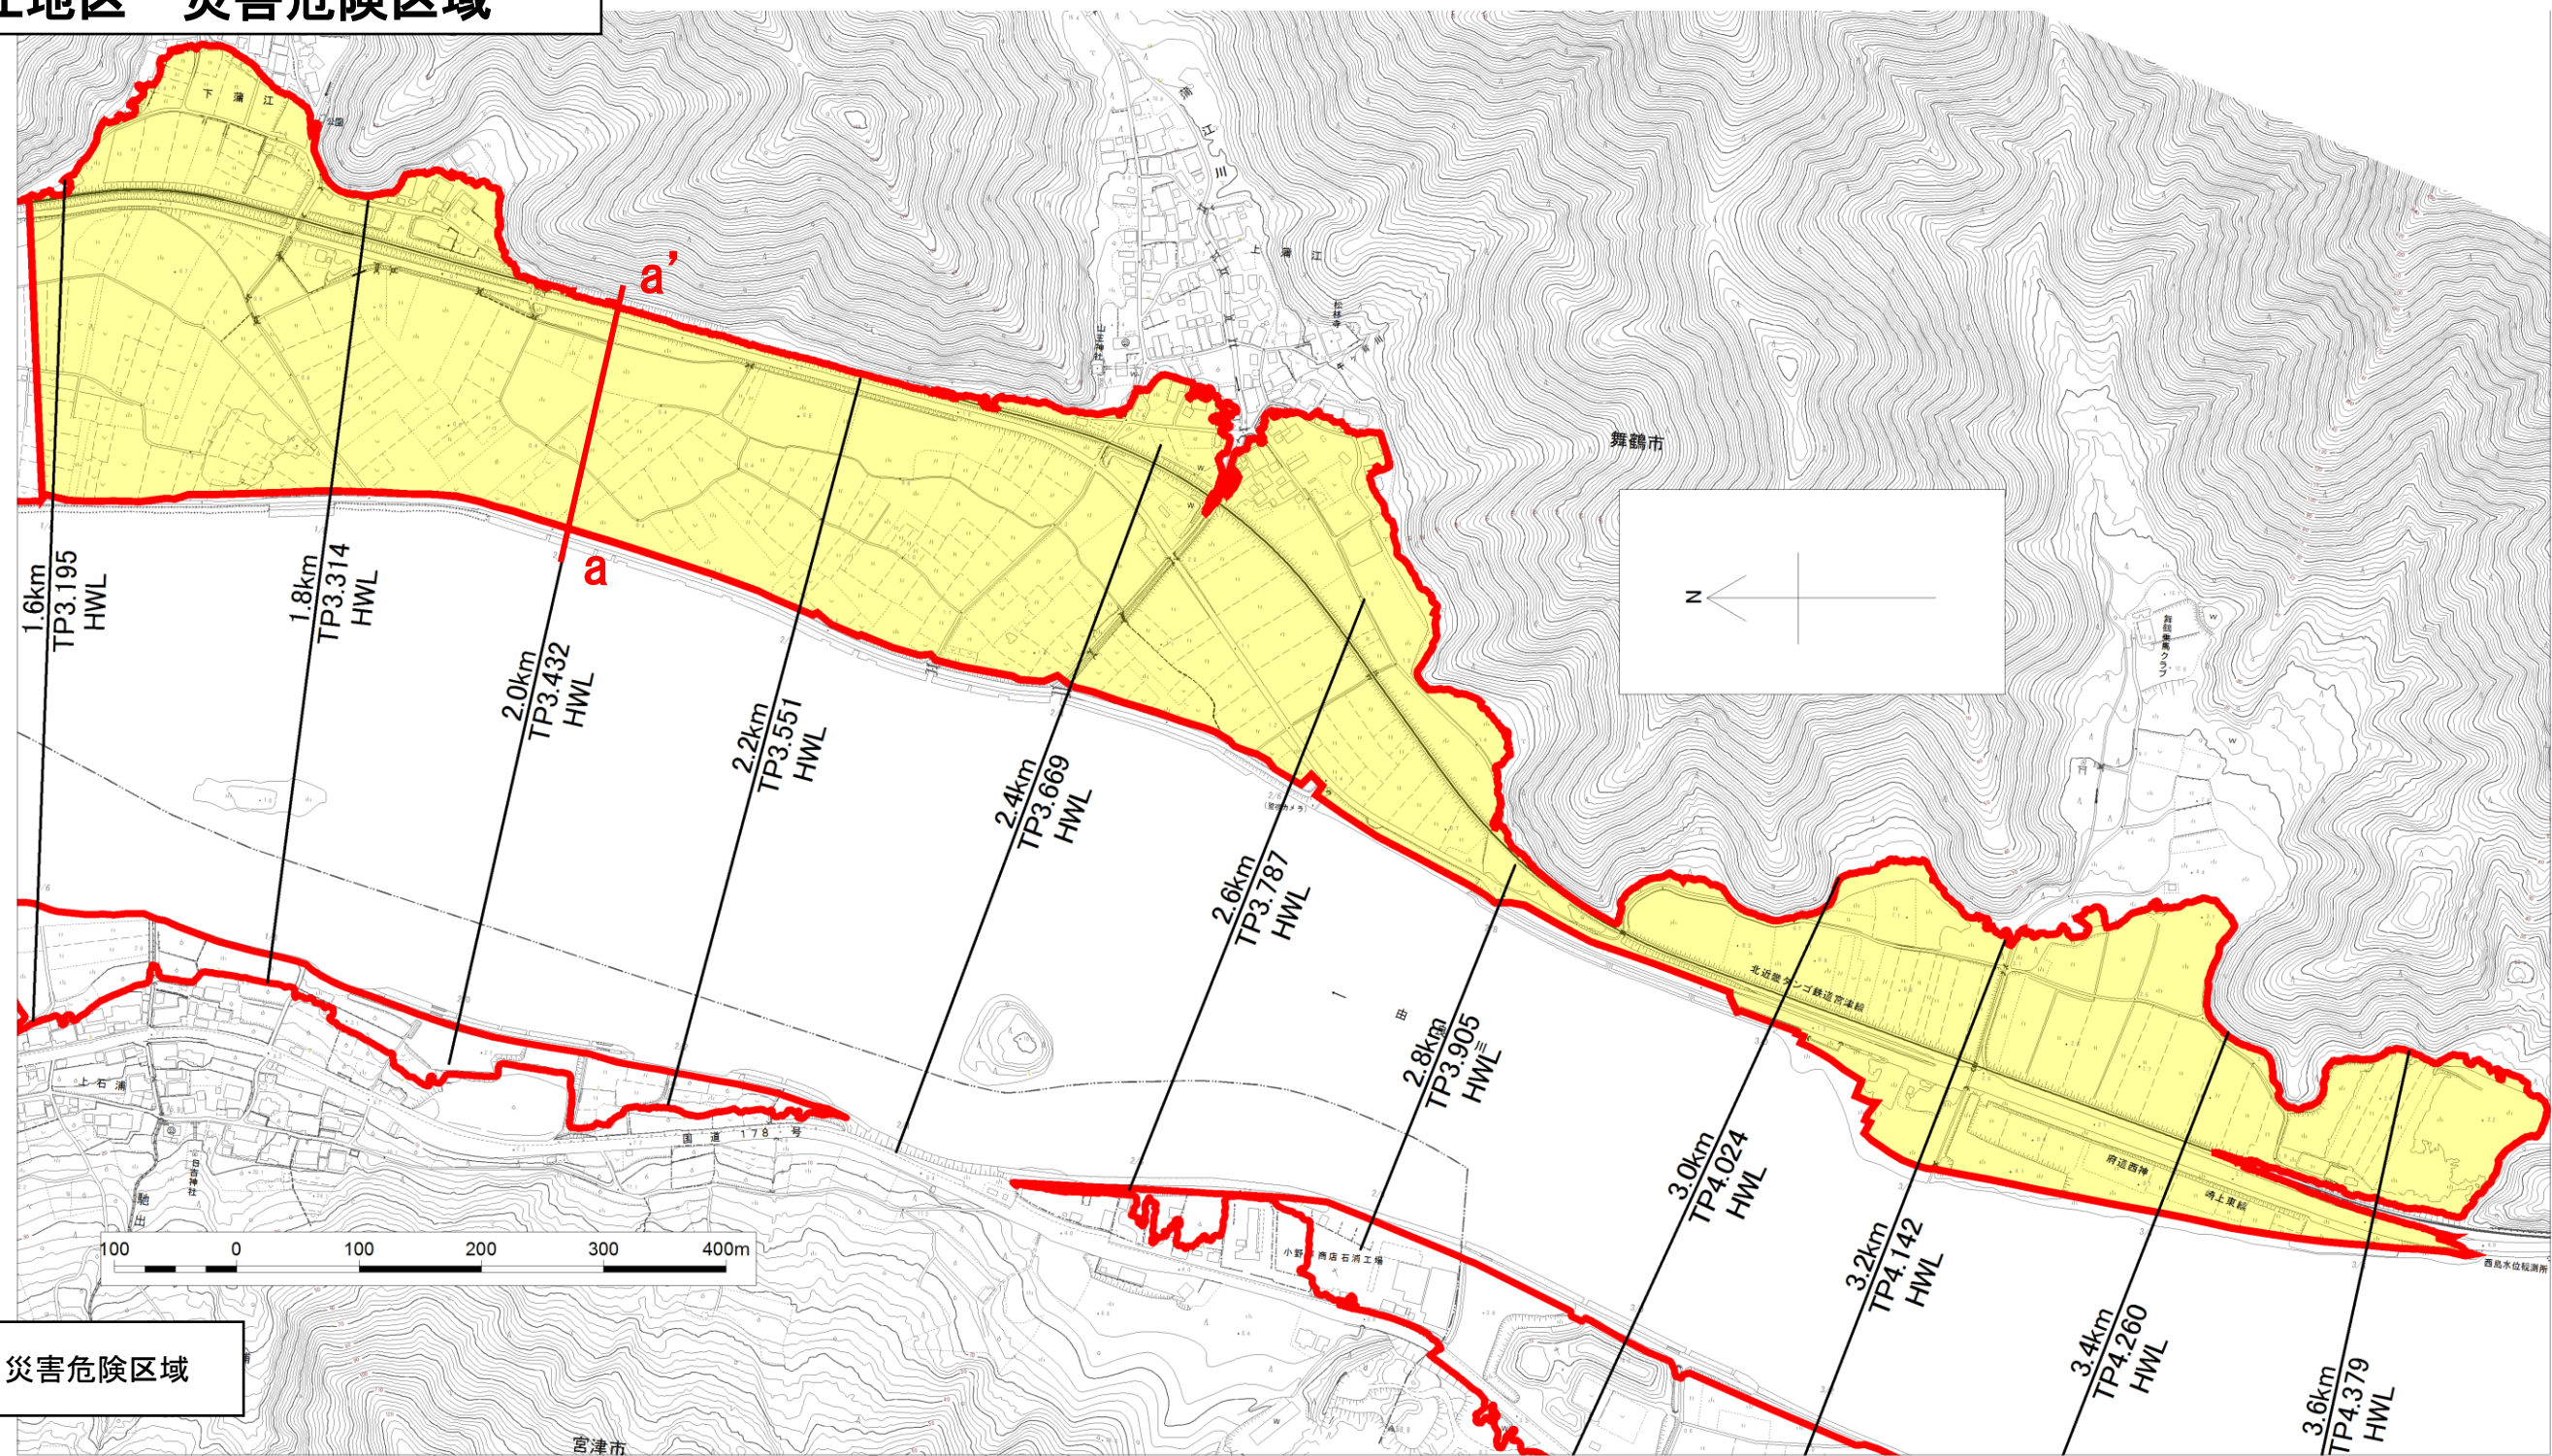

蒲江地区 災害危険区域

○ 災害危険区域

横断図 (2.0km付近) a-a'