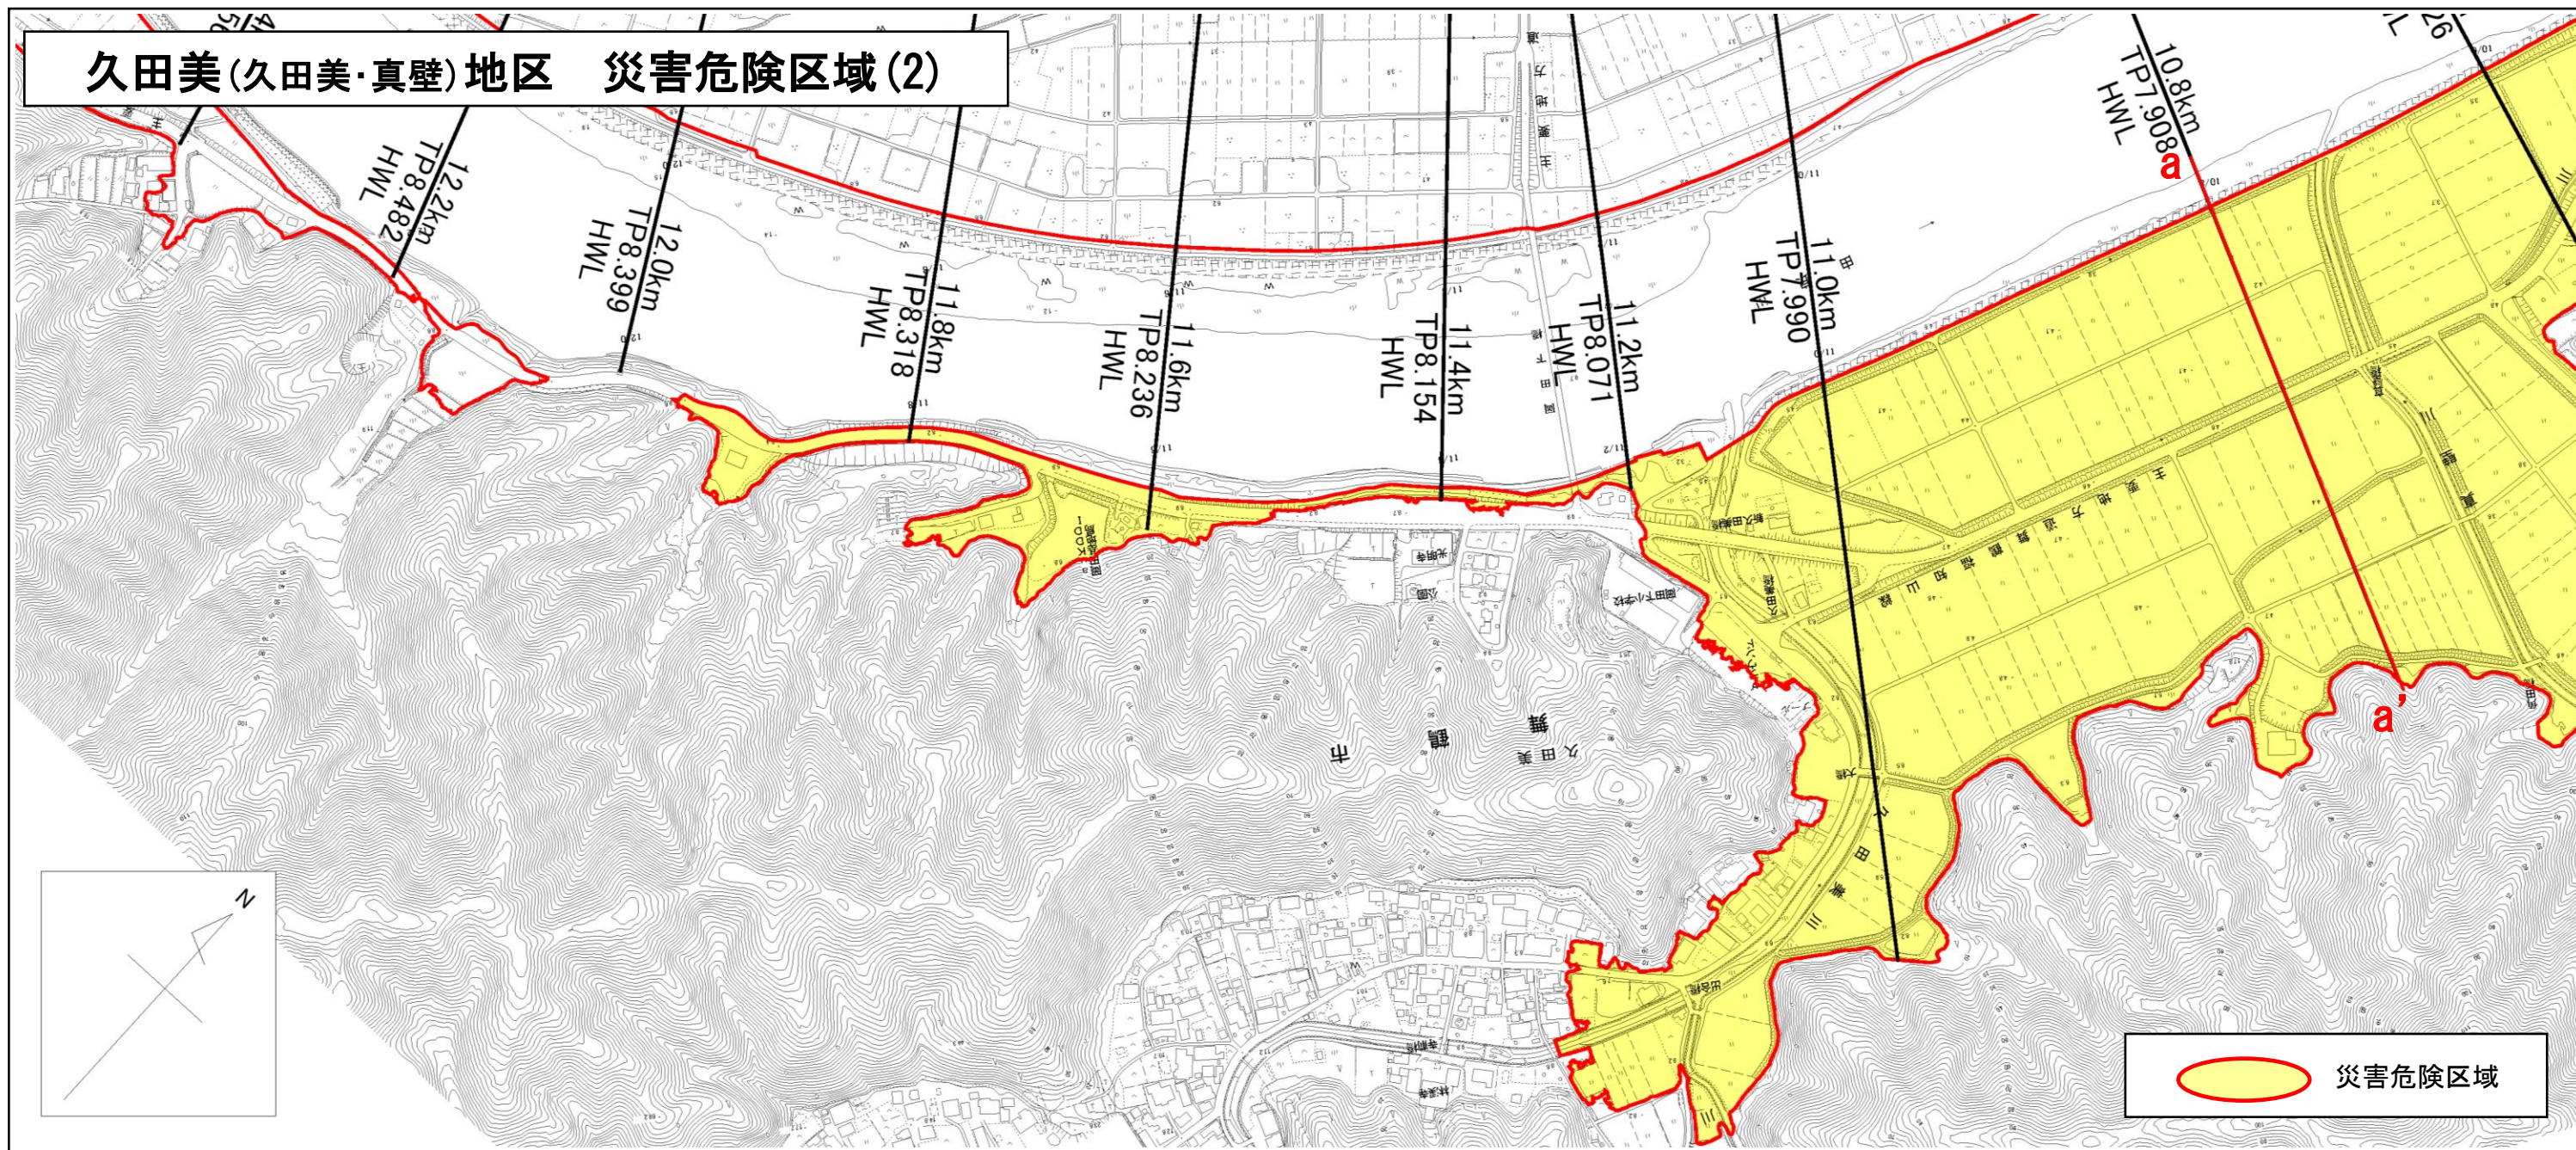

久田美(久田美・真壁)地区 災害危険区域(2)

横断図 (10.8km付近) a-a'