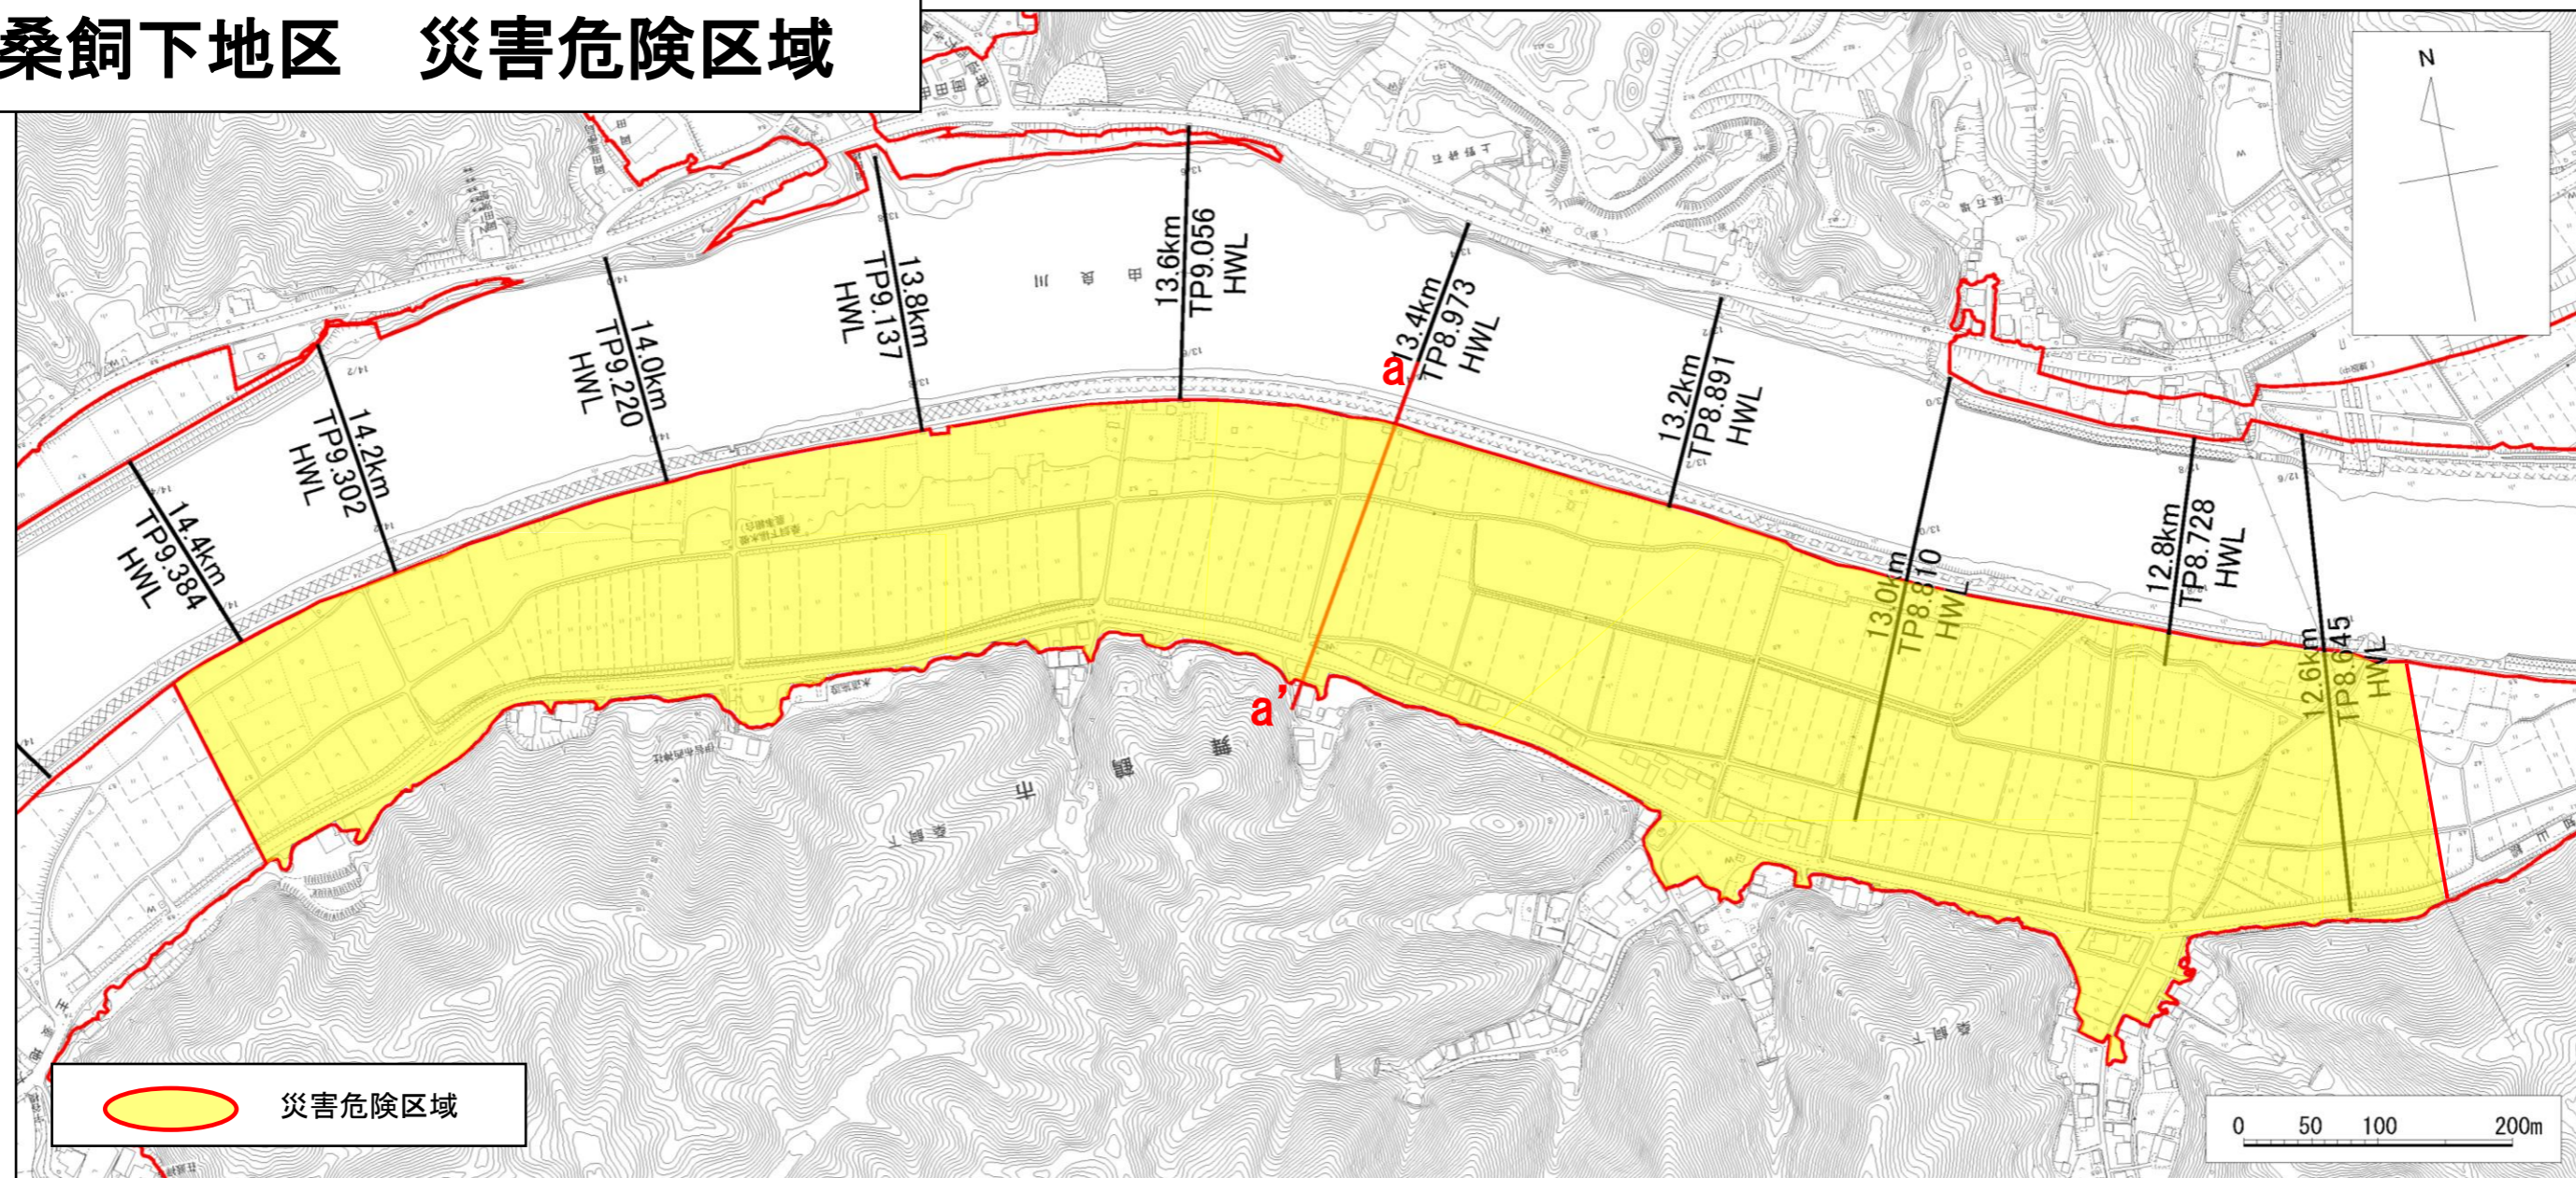

桑飼下地区 災害危険区域

横断図 (13.4km付近) a-a'