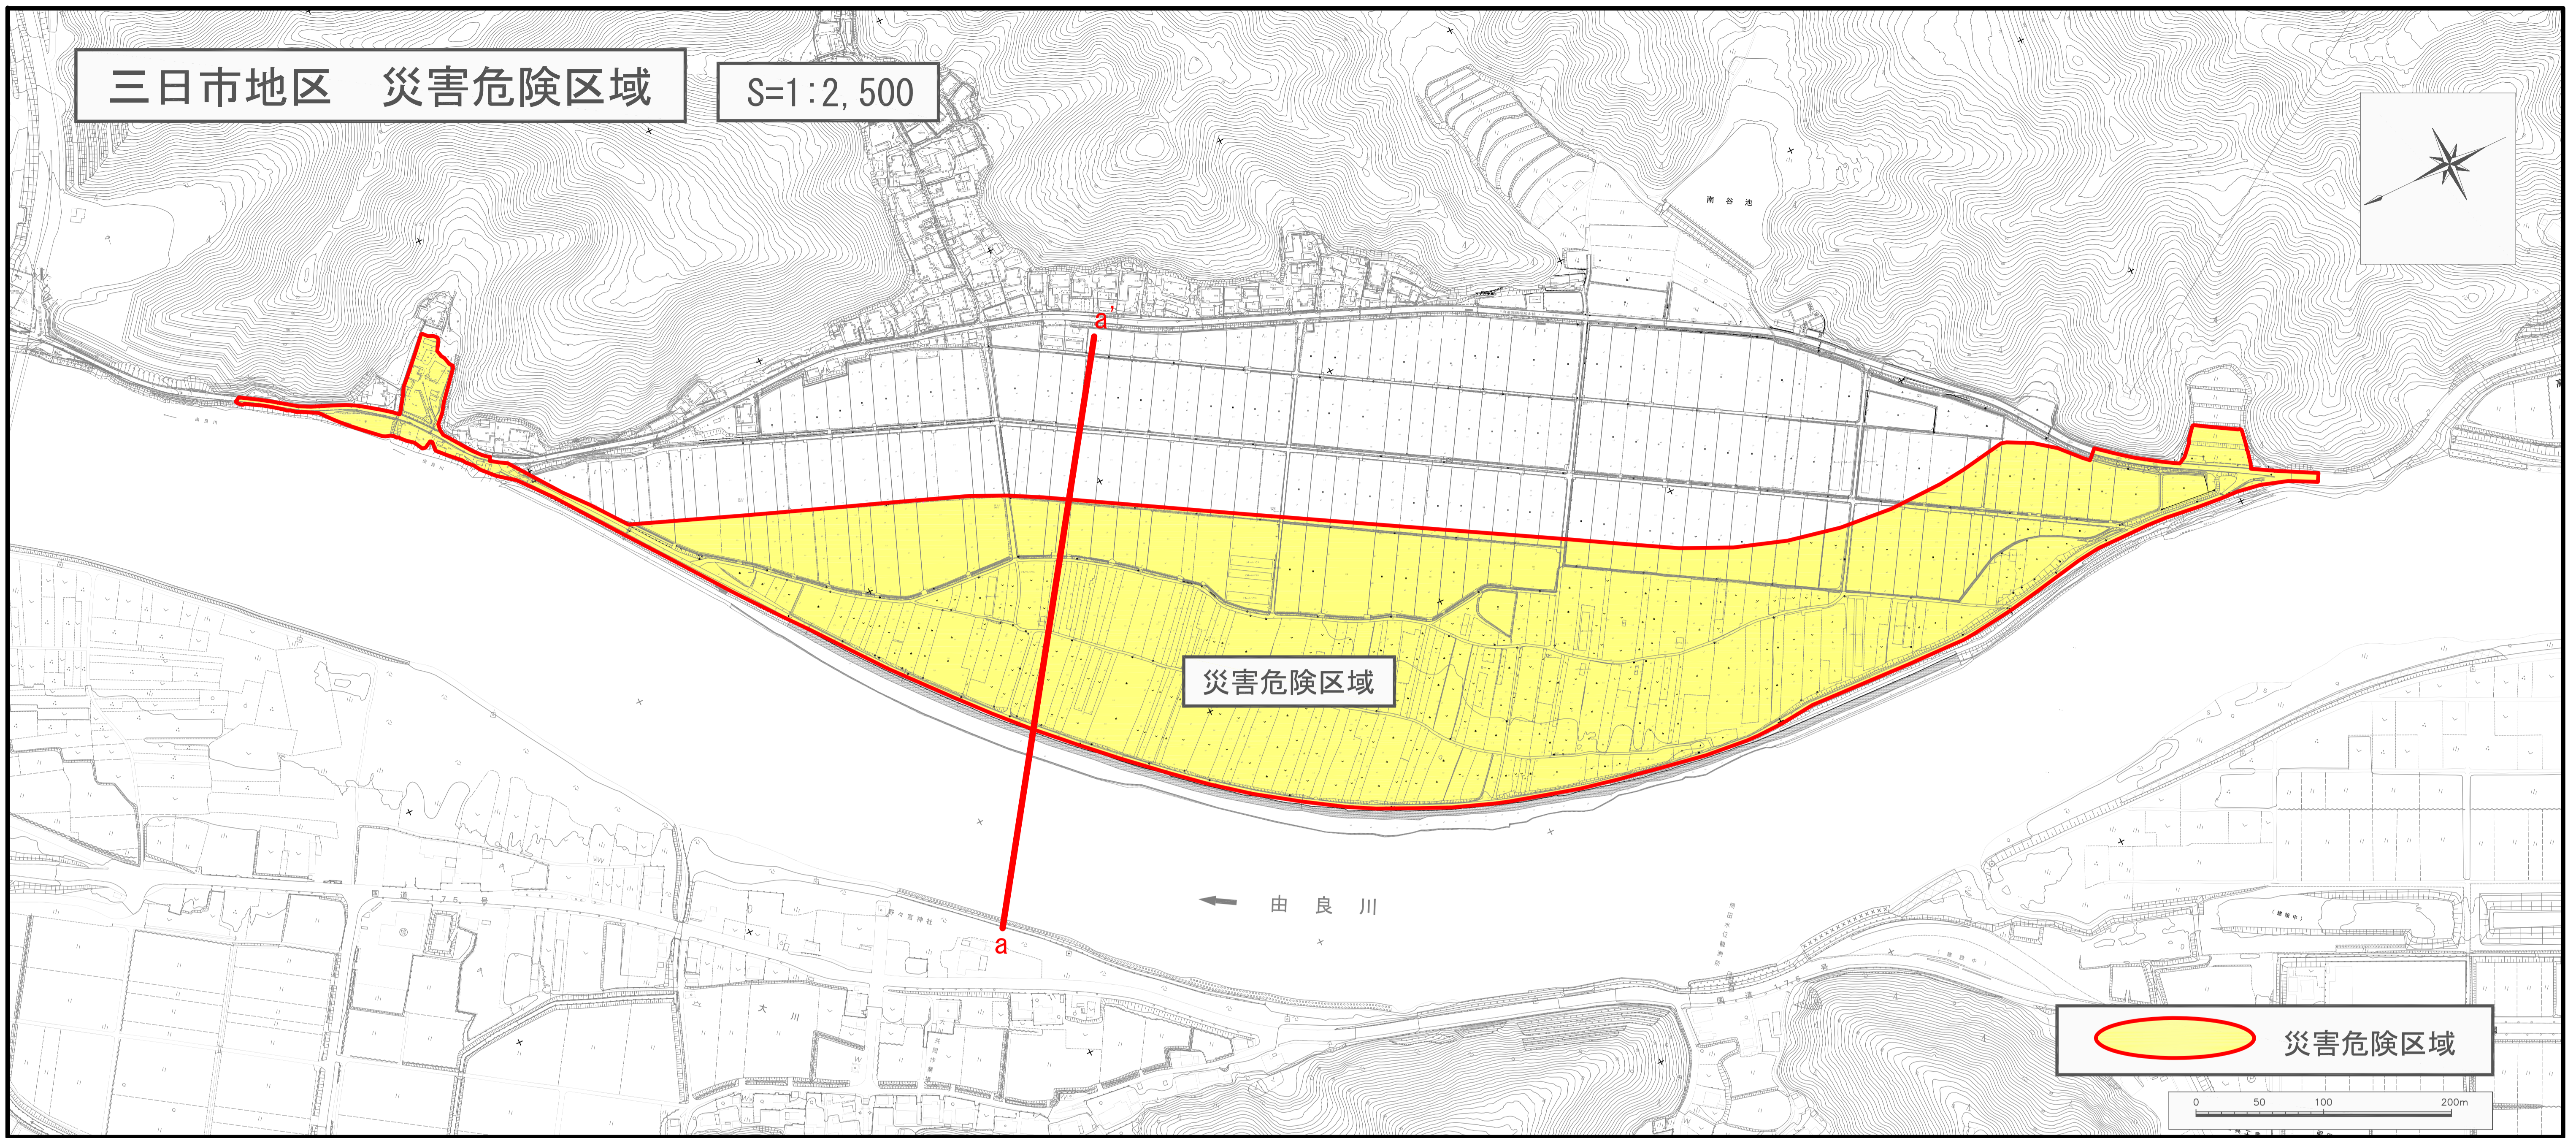

三日市地区 災害危険区域

S=1:2,500

横断図 (9.2km付近) a-a'