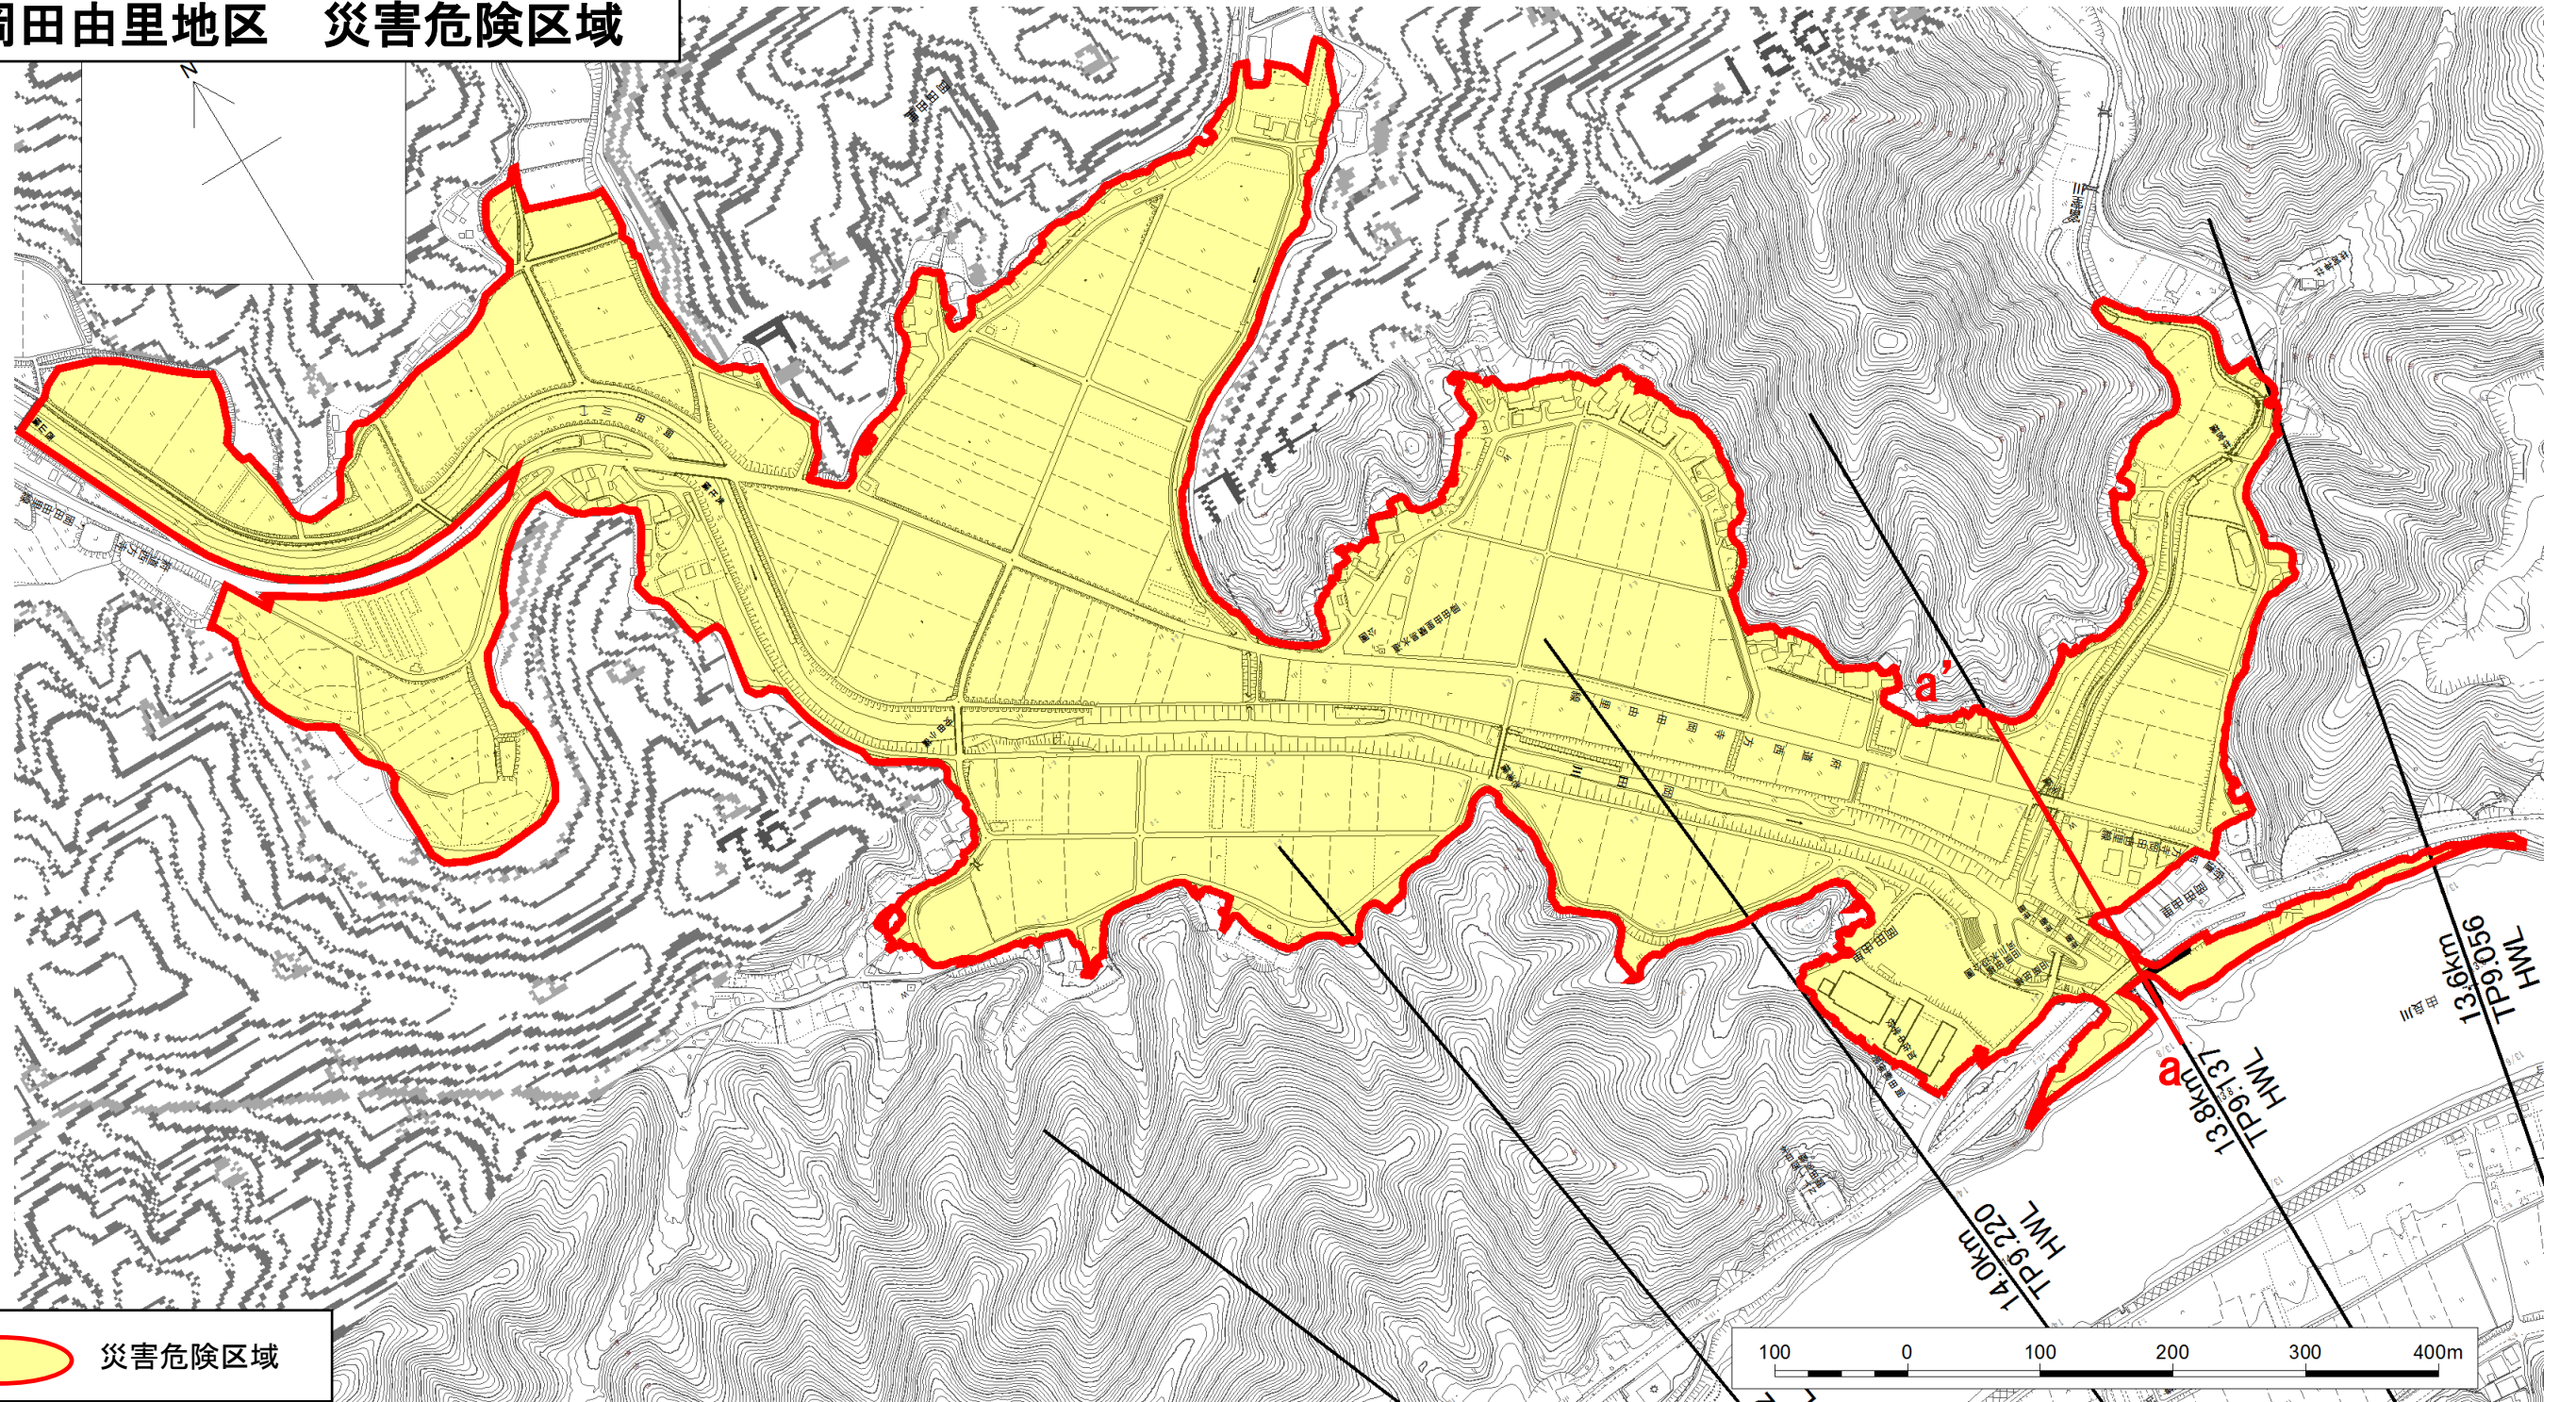

# 岡田由里地区 災害危険区域

○ 災害危険区域

## 横断面図 (13.8km付近) a-a'