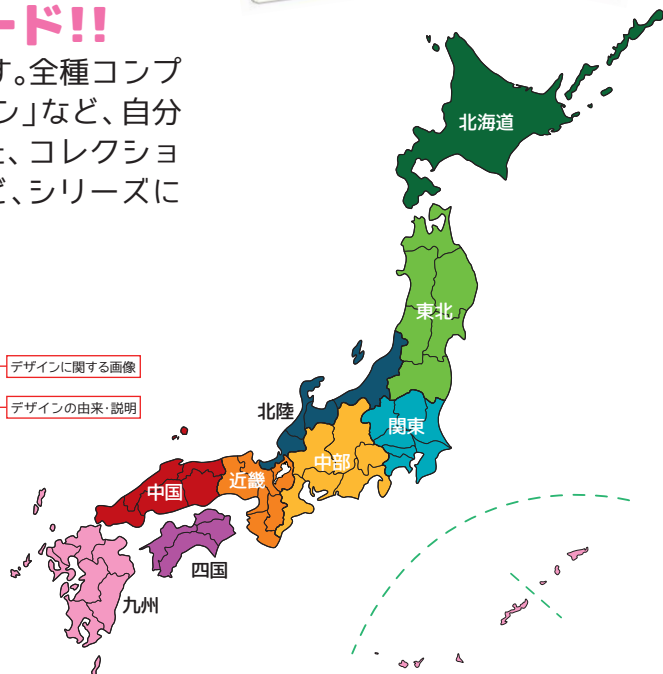

マンホールカード

第8弾!

デザイン性あふれるマンホール蓋を
コレクションできる『マンホールカード』に
この夏、新しい仲間たちが加わります。

これまで
第1弾～第7弾
342種 301自治体

NEW
第8弾
2018年8月11日導入
76種 76自治体

シリーズ累計
418種 364自治体

日本のマンホール蓋は世界に誇れる文化物! 奥深い『楽しさ♪』を1枚に詰め込みました!

日本のマンホール蓋は全国各地デザインが違うご当地モノなのです。その土地に縁のある各所、名物品、スポーツ、キャラクター等が描かれています。まさに日本人の繊細さや丁寧さが生み出した路上の文化物! そのユニークさや美しさに惹かれて訪ね歩くファンが急増する中、ついに世界に誇れる『マンホールカード』がここに誕生!

集めて『楽しい♪』コレクションカード!!

「マンホールカード」は集める楽しさを大切にしています。全種コンプリートだけでなく、「地域」「都道府県」「市町村」「デザイン」など、自分の好きな集め方を楽しめるように設計しています。また、コレクションする上で欠かせない「材質」「寸法」「彩色」「文章」など、シリーズにおける統一感も大切にしています。

表

- デザイン管理ナンバー
- 所在地
- マンホール蓋のデザイン図
- マンホール蓋の写真
- 設置開始年
- ピクトグラム (デザインカテゴリー)
- 位置座標
- 配布場所

裏

デザインの由来

デザインに関する画像

デザインの由来・説明

1808-00-001

表面はマンホール蓋の写真と設置されている座標軸、ピクトグラムが入ります。

裏面にはデザインの由来やモチーフ、下水道についての情報等を記載します。

カードベースの色を日本を北海道、東北、関東、北陸、中部、近畿、中国、四国、九州の9つの地域で色分けしています。

中国

山口県 下関市 香川県 東かがわ市 愛媛県 東温市 高知県 須崎市 高知県 土佐市 福岡県 流域下水道 福岡県 北九州市 大分県 大分市 鹿児島県 鹿児島市 鹿児島県 霧島市

九州

沖縄県 那覇市 福岡県 大野城市 長崎県 流域下水道 長崎県 佐世保市 熊本県 和水町 鹿児島県 指宿市

マンホールカード 第8弾
 2018年 8月11日導入
 76種 76自治体

GKP 下水道広報プラットフォーム
 配布場所は
 で検索