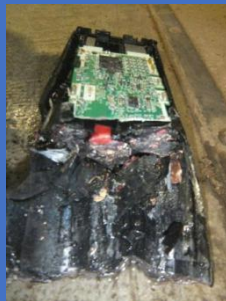

不燃ごみ

充電式小型家電 は

有害ごみ

で出してください

携帯ゲーム機・
コントローラー

電気カミソリ

モバイルバッテリー

ロボット掃除機

ハンディー掃除機

電子タバコ
(IQOSなど)

電池が取り
出せるものは、
取り出して
ください。

このマークが目印

有害ごみ

舞鶴市では今、リチウムイオン電池による発火事故が急増しています。

お問合せは、舞鶴市生活環境課（66-1005）