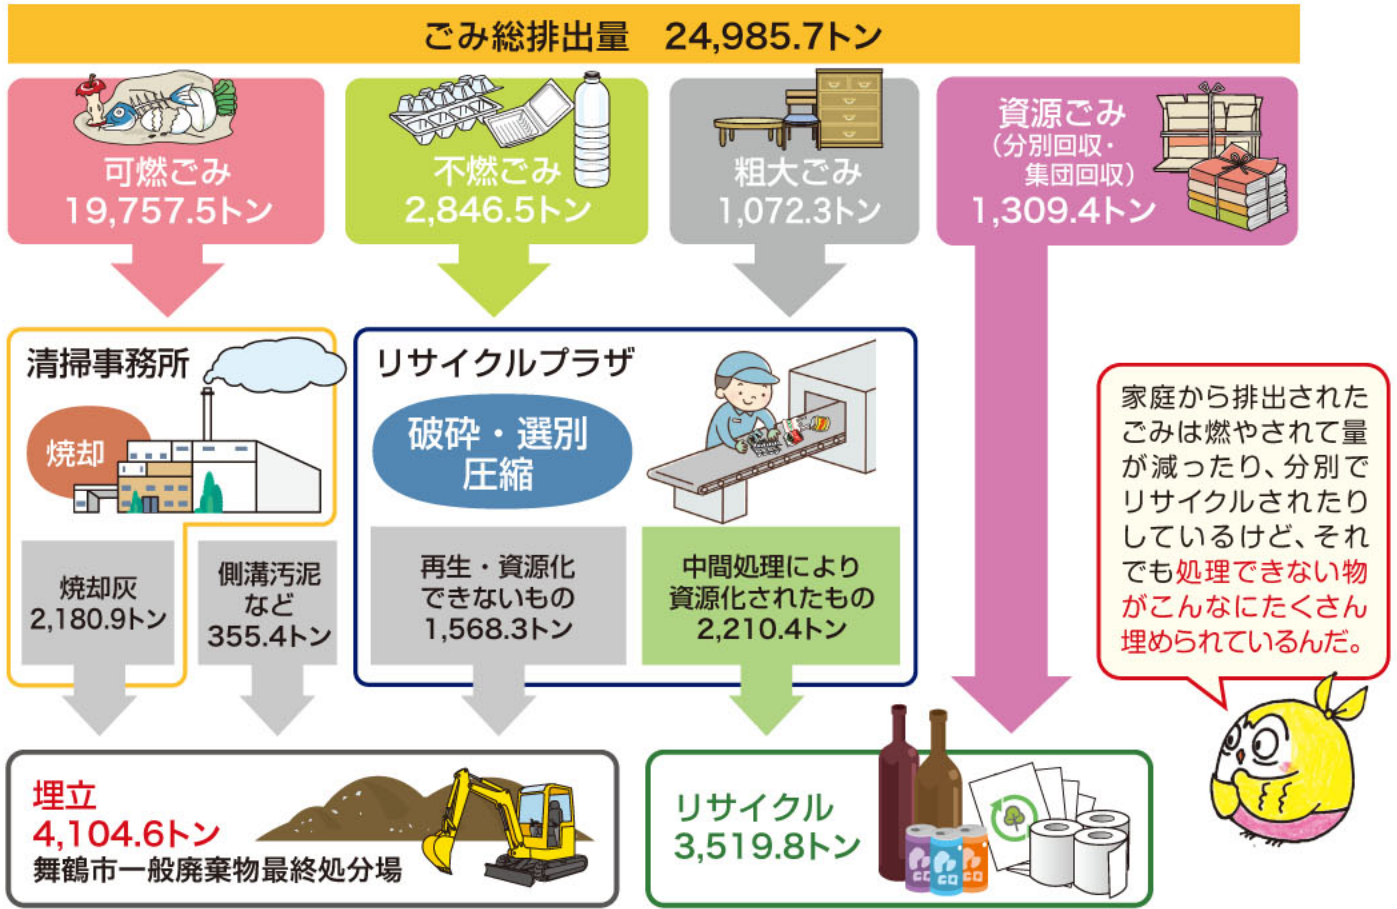

# 舞鶴市のごみの状況

## 令和3年度の年間ごみ処理量