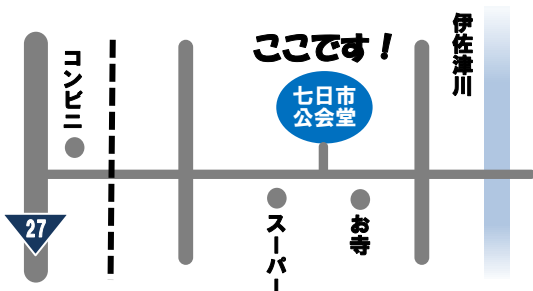

MIA にほんご教室

毎週土曜日 午後1時30分～3時00分
場所：中総合会館 料金：1回100円

バス：京都交通バス「中舞鶴」で降ります。
車：JR東舞鶴駅から約7分

七日市にほんご教室

毎週水曜日 午後7時00分～8時30分
場所：七日市公会堂 料金：1回100円

車：JR西舞鶴駅から約5分

●どうやって参加する？

電話で申し込むか、教室に来てください。電話番号は 0773-75-8801 です。