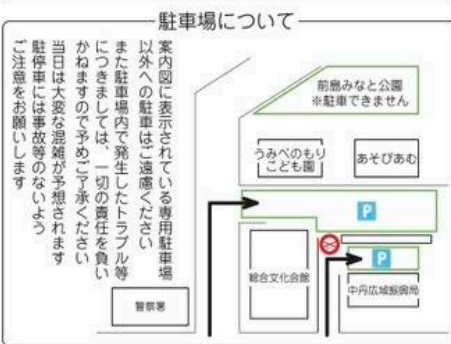

飲食
スペース

イベント参加料
無料

あそびあむ入館料
舞鶴市内在住者 無料
市外在住者 200円/1名

受付について
予約が必要なイベントへの参加申し込みは
当日9:30よりあそびあむ受付にて承ります