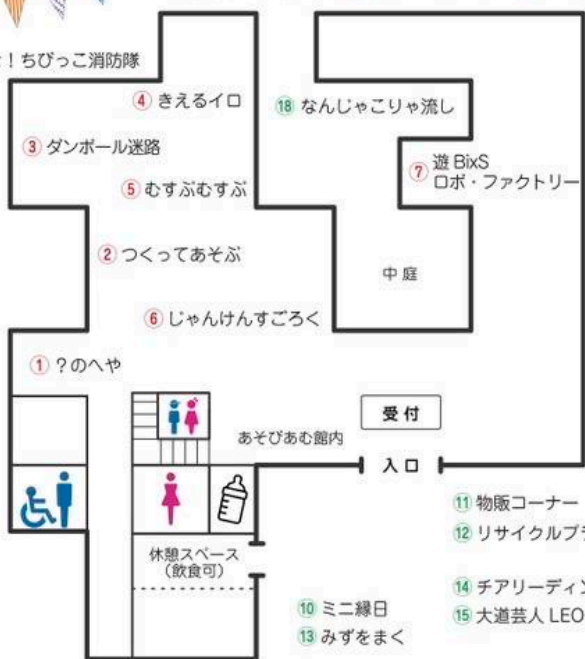

9月12日(土) 2026年
9時30分～16時 雨天決行
@あそびあむ

21 フィナーレ

22 ホースをにぎれ！
はじめての放水体験

あそびまつり イベントマップ

19 ミニショベル・キャッチ&ボン！ 17 カッチカチャで 16 木の玉をみがく

20 めざせ！ちびっこ消防隊