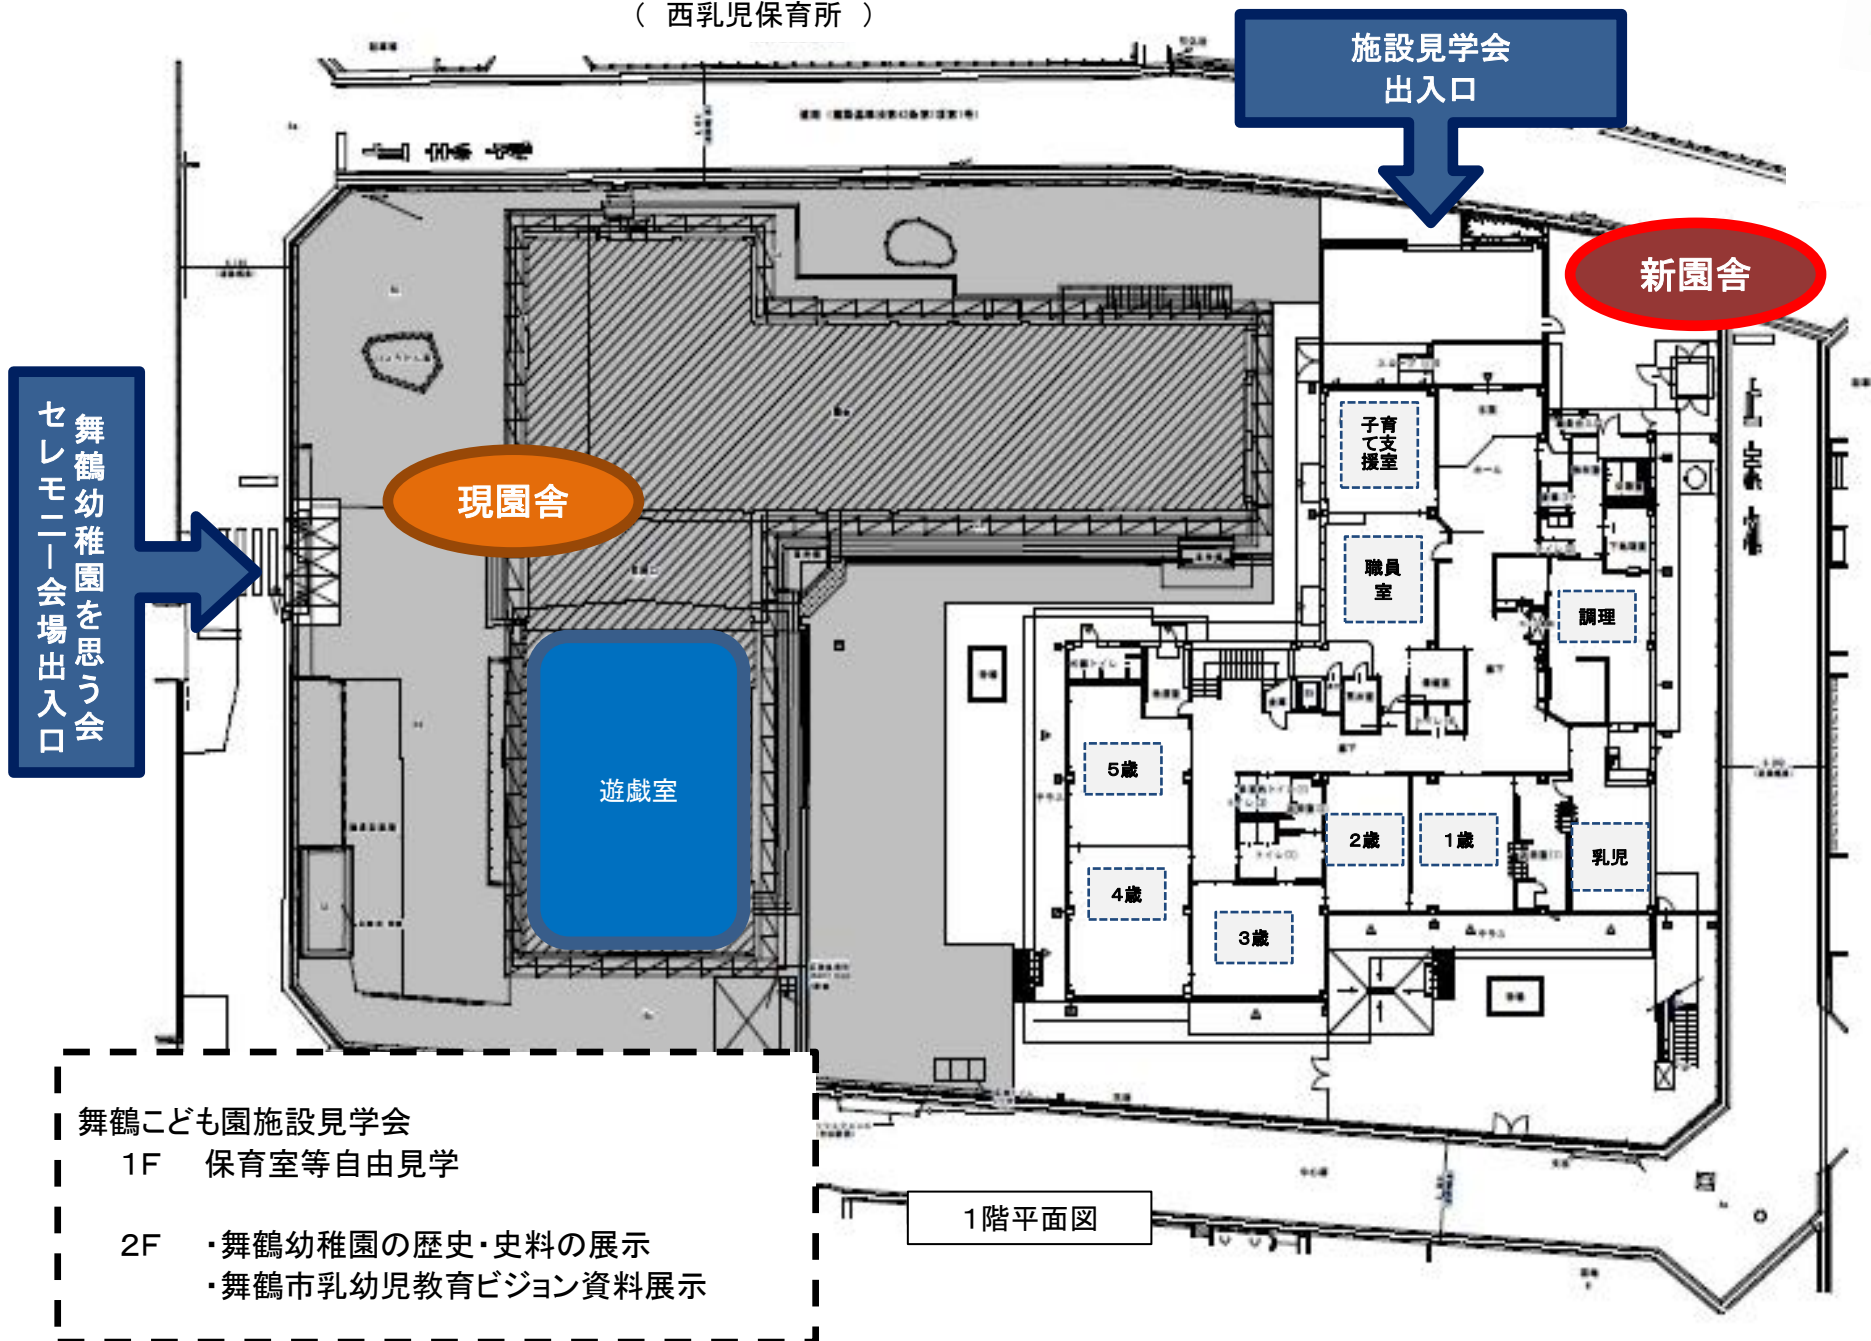

舞鶴市立舞鶴こども園施設見学会の開催について

「舞鶴こども園施設見学会」につきましては、下記のとおり開催しますのでお知らせします。

記

- 趣 旨** 新しい園舎の完成に伴う節目として、これまで施設整備等でご協力いただいた関係者、舞鶴幼稚園および西乳児保育所在園中の保護者はもとより、これからお子さんをこども園に入園させることを考えている保護者の方に対し、施設を公開し、本市の進める乳幼児教育・保育について、理解を深めていただく機会とするもの。
- 日 時** 平成30年8月25日（土） 13時30分～16時30分
※この時間中にご自由に見学いただけます。
- 場 所** 舞鶴市字円満寺 100 番地 4
(舞鶴市立舞鶴幼稚園 TEL 75-0525)
- 内 容** (1) 施設見学
(2) 舞鶴幼稚園の保有する歴史・史料等の展示
(3) 舞鶴市乳幼児教育ビジョン推進事業の資料展示
※別添参照

※ 当日、舞鶴幼稚園を思う会・舞鶴幼稚園PTA合同主催によりまず舞鶴幼稚園を思う会のセレモニー（場所：舞鶴幼稚園現園舎遊戯室）も予定されております。

【お問い合わせ先】

幼稚園・保育所課：☎0773-66-1009、FAX0773-62-9897

課長：田中(内線：2471) 担当：織田(内線：2474)

E-Mail：youho@city.maizuru.lg.jp

舞鶴こども園 施設見学会内容

平成30年8月25日(土) 13時30分～

| | |
|---|---|
| <p style="text-align: center;">施 設 見 学 会</p> | <p style="text-align: center;">＜ 同時開催 ＞ 舞鶴幼稚園を思う会セレモニー (舞鶴幼稚園を思う会・舞鶴幼稚園PTA合同主催)</p> |
| <p style="text-align: center;">新 園 舎</p> | <p style="text-align: center;">現園舎(遊戯室)</p> |
| <p>見学会開始 受付開始(13:30～)</p> | |
| <p>見学会</p> <p>◆時間内自由見学 ※受付にて「施設概要」「案内図」を配付</p> <p>◆展示【2階】</p> <p>◎舞鶴幼稚園保有の歴史・史料等展示</p> <ul style="list-style-type: none"> ・青い目の人形ベティ、特別旅行免状(パスポート) ・フレーベルの恩物、月刊誌、紙芝居等の市指定文化財 ・修了アルバム、懐かしい園舎の写真 ・軍事郵便はがき など <p>◎乳幼児教育ビジョン推進事業の資料展示等</p> <ul style="list-style-type: none"> ・舞鶴市乳幼児教育ビジョン推進事業の取組資料 ・子どもや研修事業の様子を投影 など <p style="text-align: center;">※適所にスタッフを配置します</p> | <p style="text-align: center;">※遊戯室壁画見学※</p> <p>セレモニー開始(14:30～15:00)</p> <ul style="list-style-type: none"> ・エピソード披露 ・メッセージボード説明 ・園児パフォーマンス(歌) ・記念モニュメント除幕 ・記念撮影 など |
| <p>見学会終了 終了(16:30)</p> | <p>終了</p> |

舞鶴こども園 施設見学会配置図(1階)

(西乳児保育所)

舞鶴こども園 施設見学会配置図(2階)

舞鶴こども園施設見学会

1F 保育室等自由見学

2F ・舞鶴幼稚園の歴史・史料の展示
・舞鶴市乳幼児教育ビジョン資料展示

2階平面図