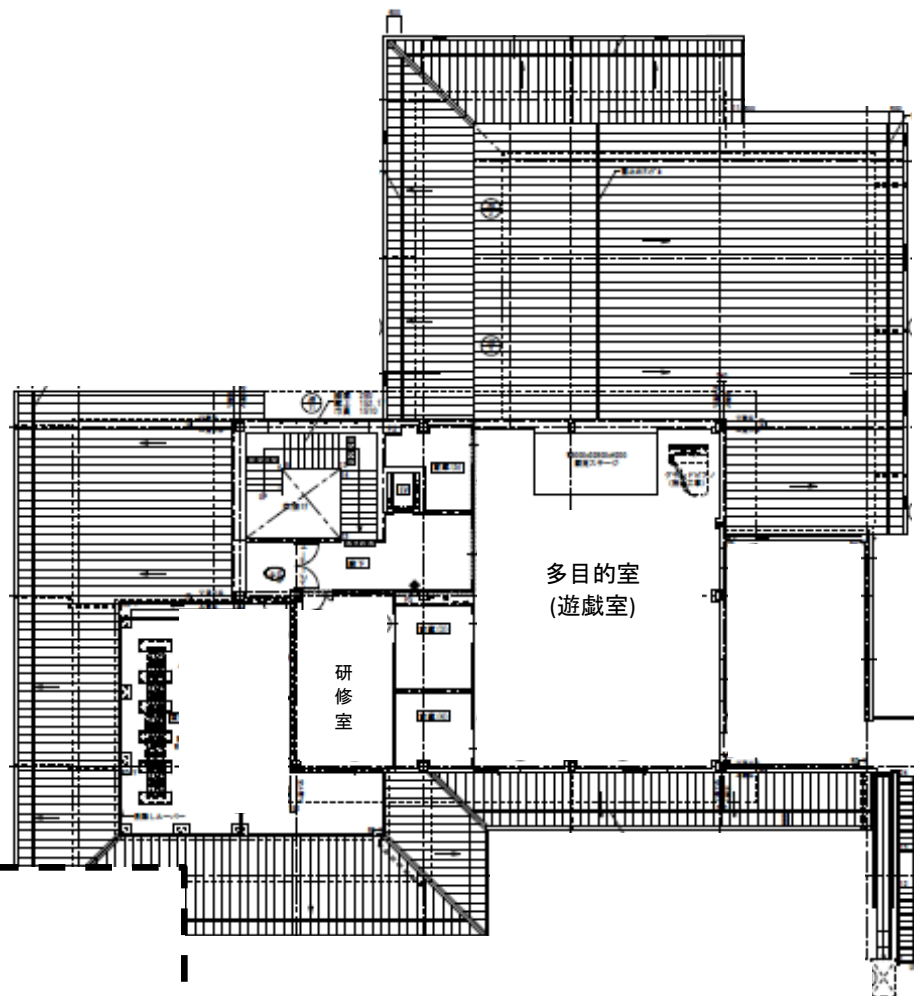

舞鶴こども園 施設見学会配置図(1階)

(西乳児保育所)

舞鶴こども園 施設見学会配置図(2階)

舞鶴こども園施設見学会

1F 保育室等自由見学

2F ・舞鶴幼稚園の歴史・史料の展示
・舞鶴市乳幼児教育ビジョン資料展示

2階平面図