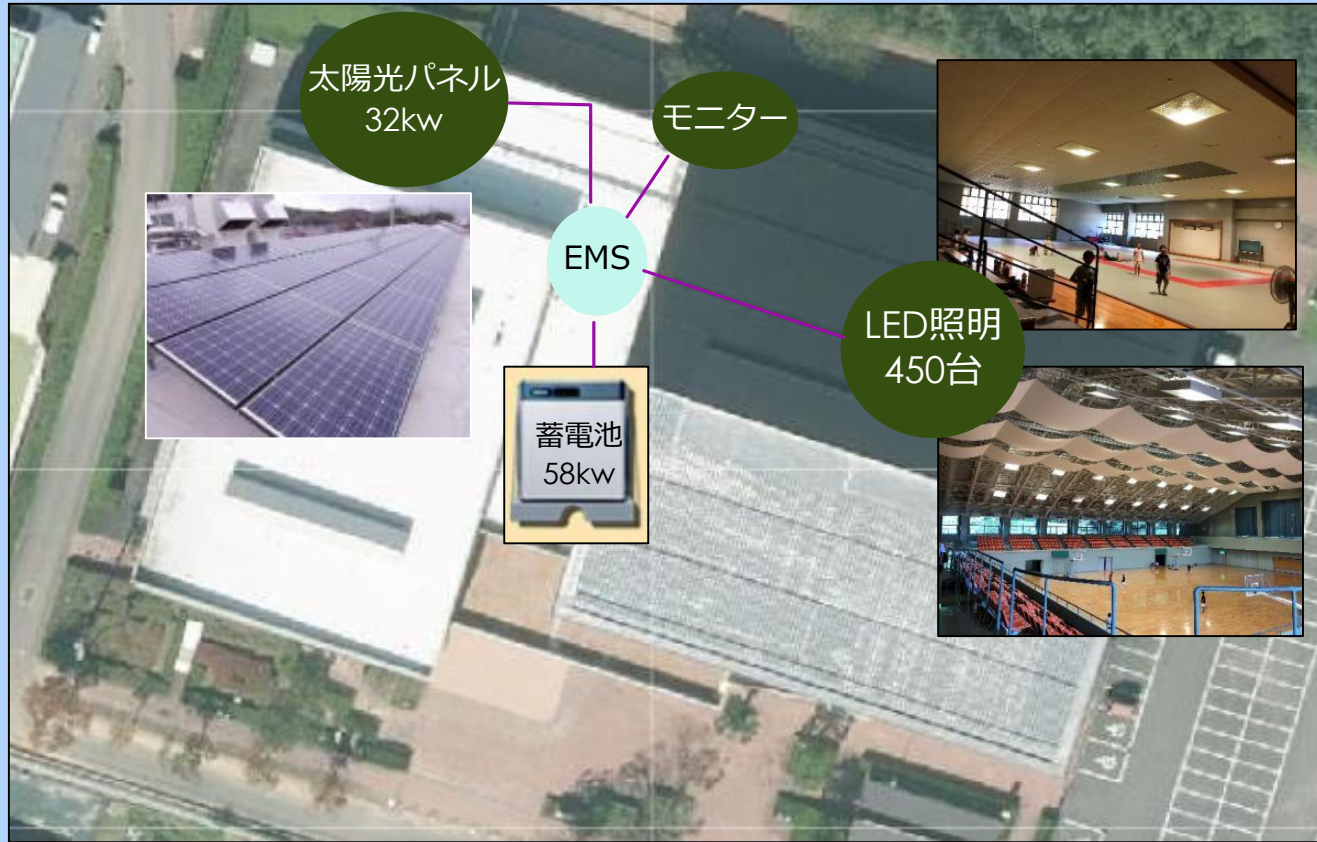

# 舞鶴文化公園体育館再生可能エネルギー導入実装事業

**【導入設備】**  
太陽光パネル (32kw)  
蓄電池 (58kw)  
LED照明 (450基)  
EMS (モニター)