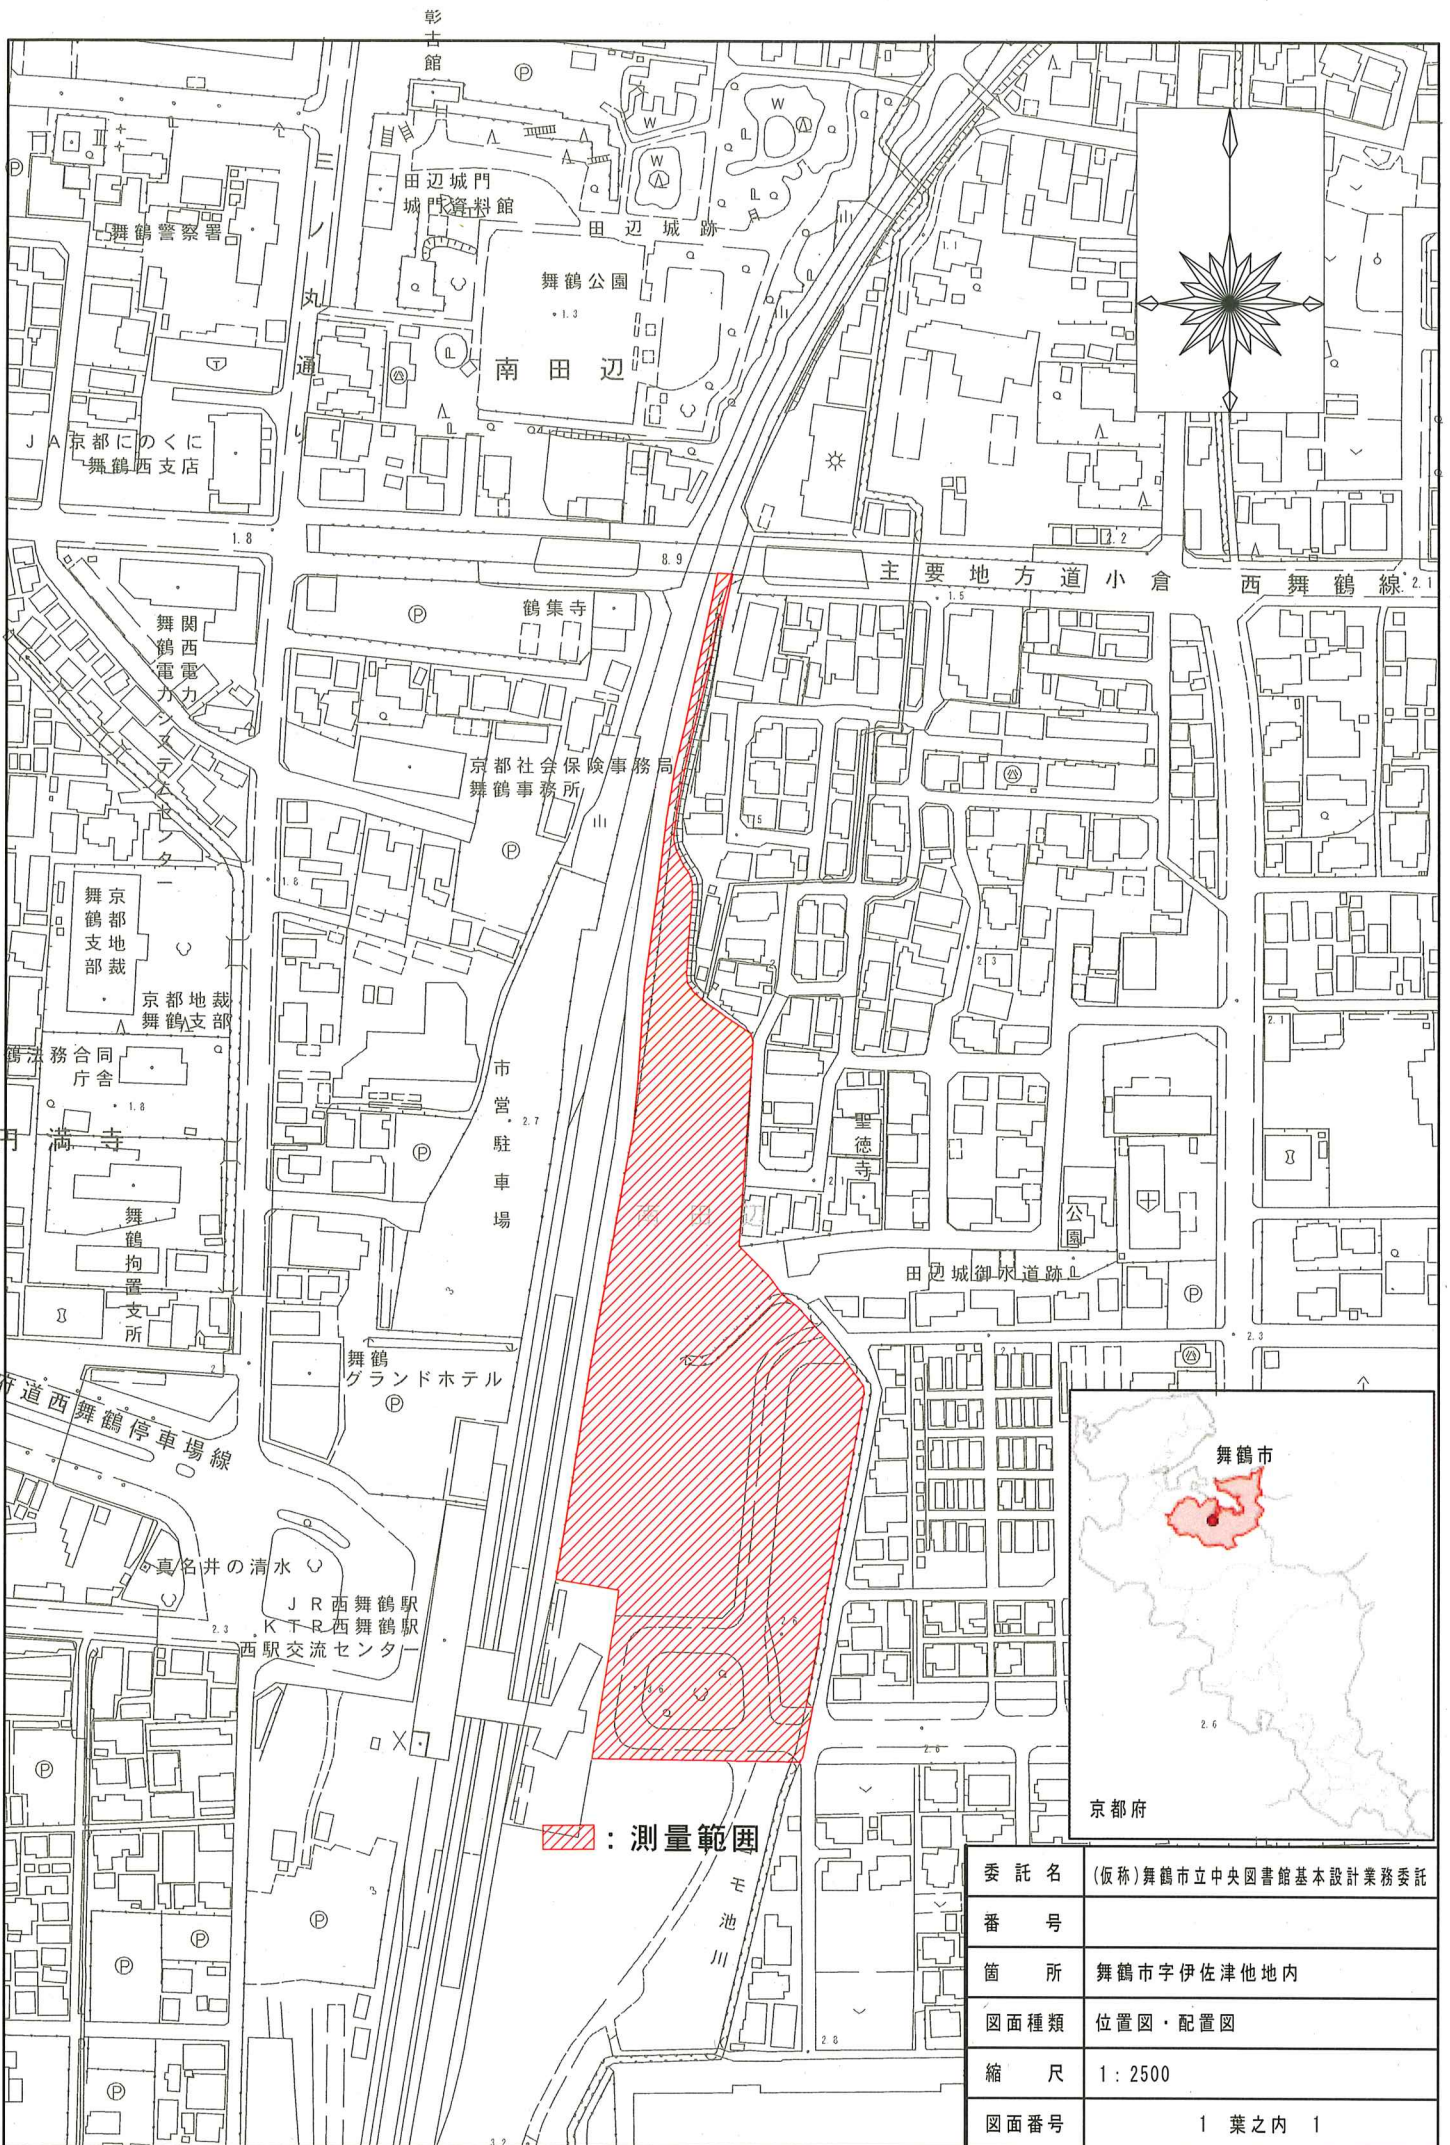

- : 建築設計範囲
- : 駅前広場設計範囲
- : 提案範囲

委託名	(仮称)舞鶴市立中央図書館基本設計業務委託
番号	
箇所	舞鶴市市伊佐津他地内
図面種類	位置図・配置図
縮尺	1:2500
図面番号	1 葉之内 1

▨ : 測量範囲

委託名	(仮称)舞鶴市立中央図書館基本設計業務委託
番号	
箇所	舞鶴市字伊佐津他地内
図面種類	位置図・配置図
縮尺	1:2500
図面番号	1 葉之内 1