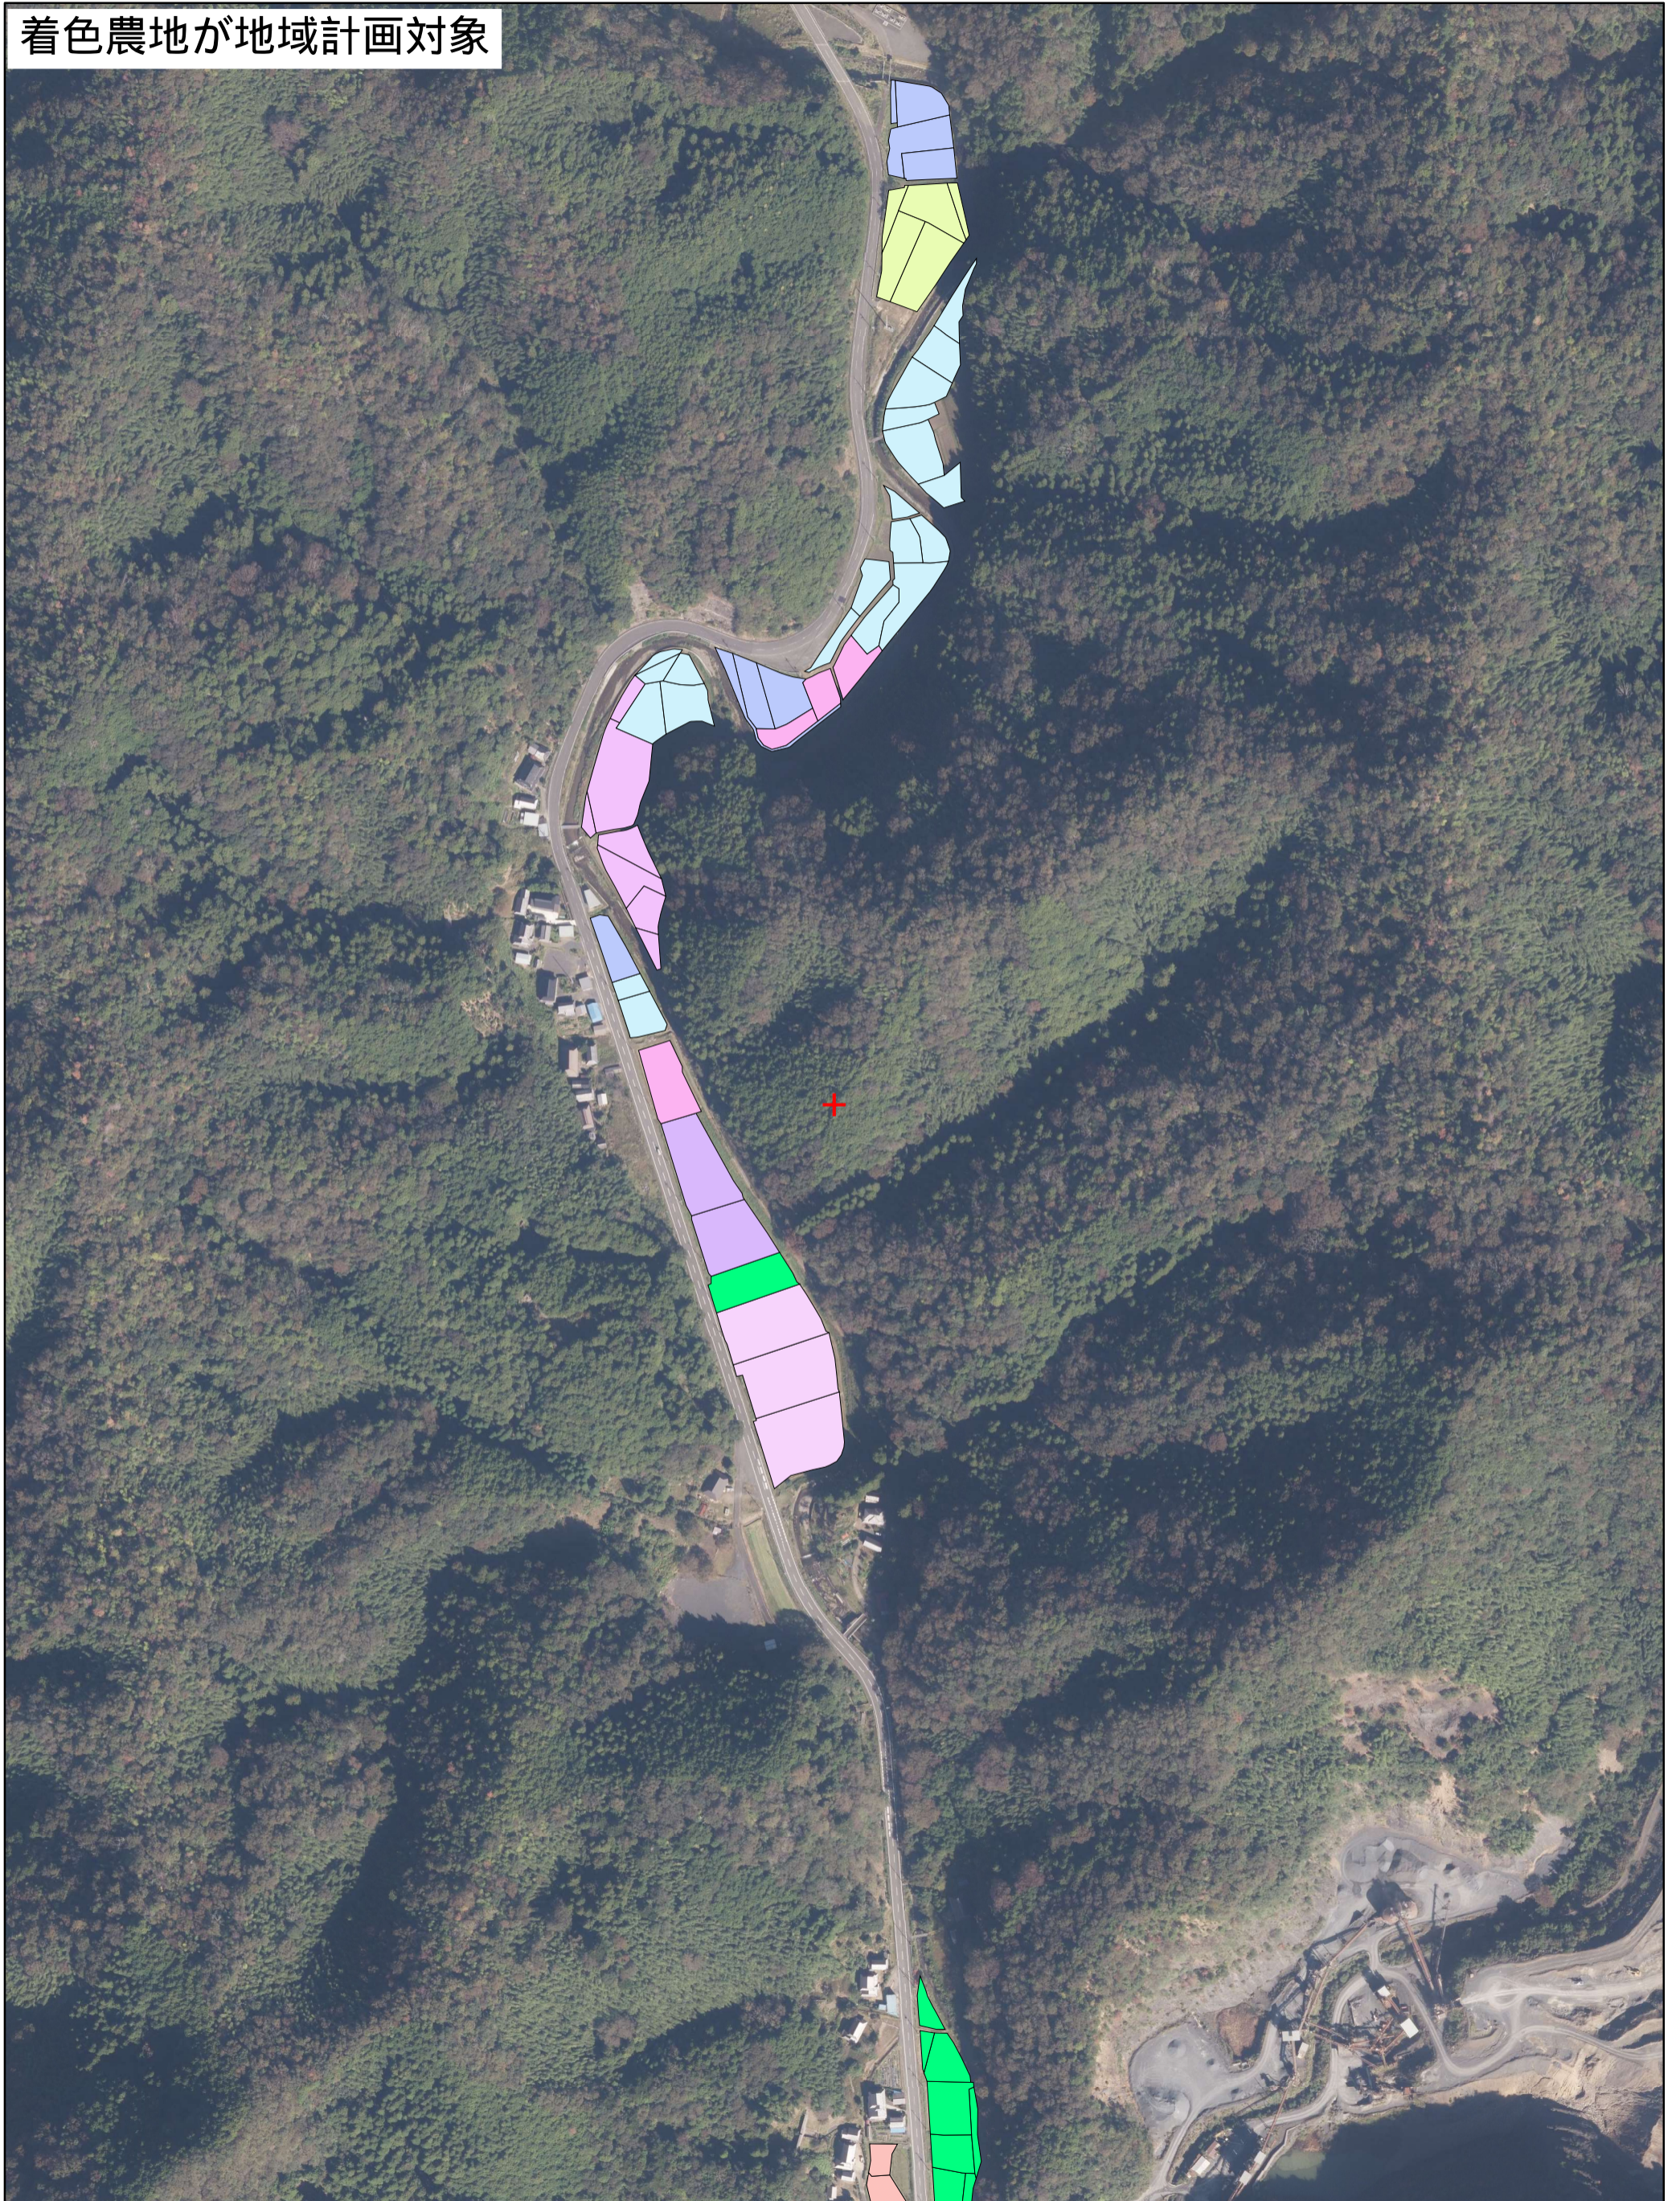

下漆原(目標地図)

1:3,750

着色農地が地域計画対象

0 50 100 200メートル

識別番号:

印刷者:

印刷日付: 2025/01/25

注記: この図面は、地番の配置を示したもので権利関係の確認には使用できません。

下漆原（目標地図）

1:3,750

着色農地が地域計画対象

0 50 100 200メートル

識別番号:

印刷者:

印刷日付: 2025/01/25

注記: この図面は、地番の配置を示したもので権利関係の確認には使用できません。