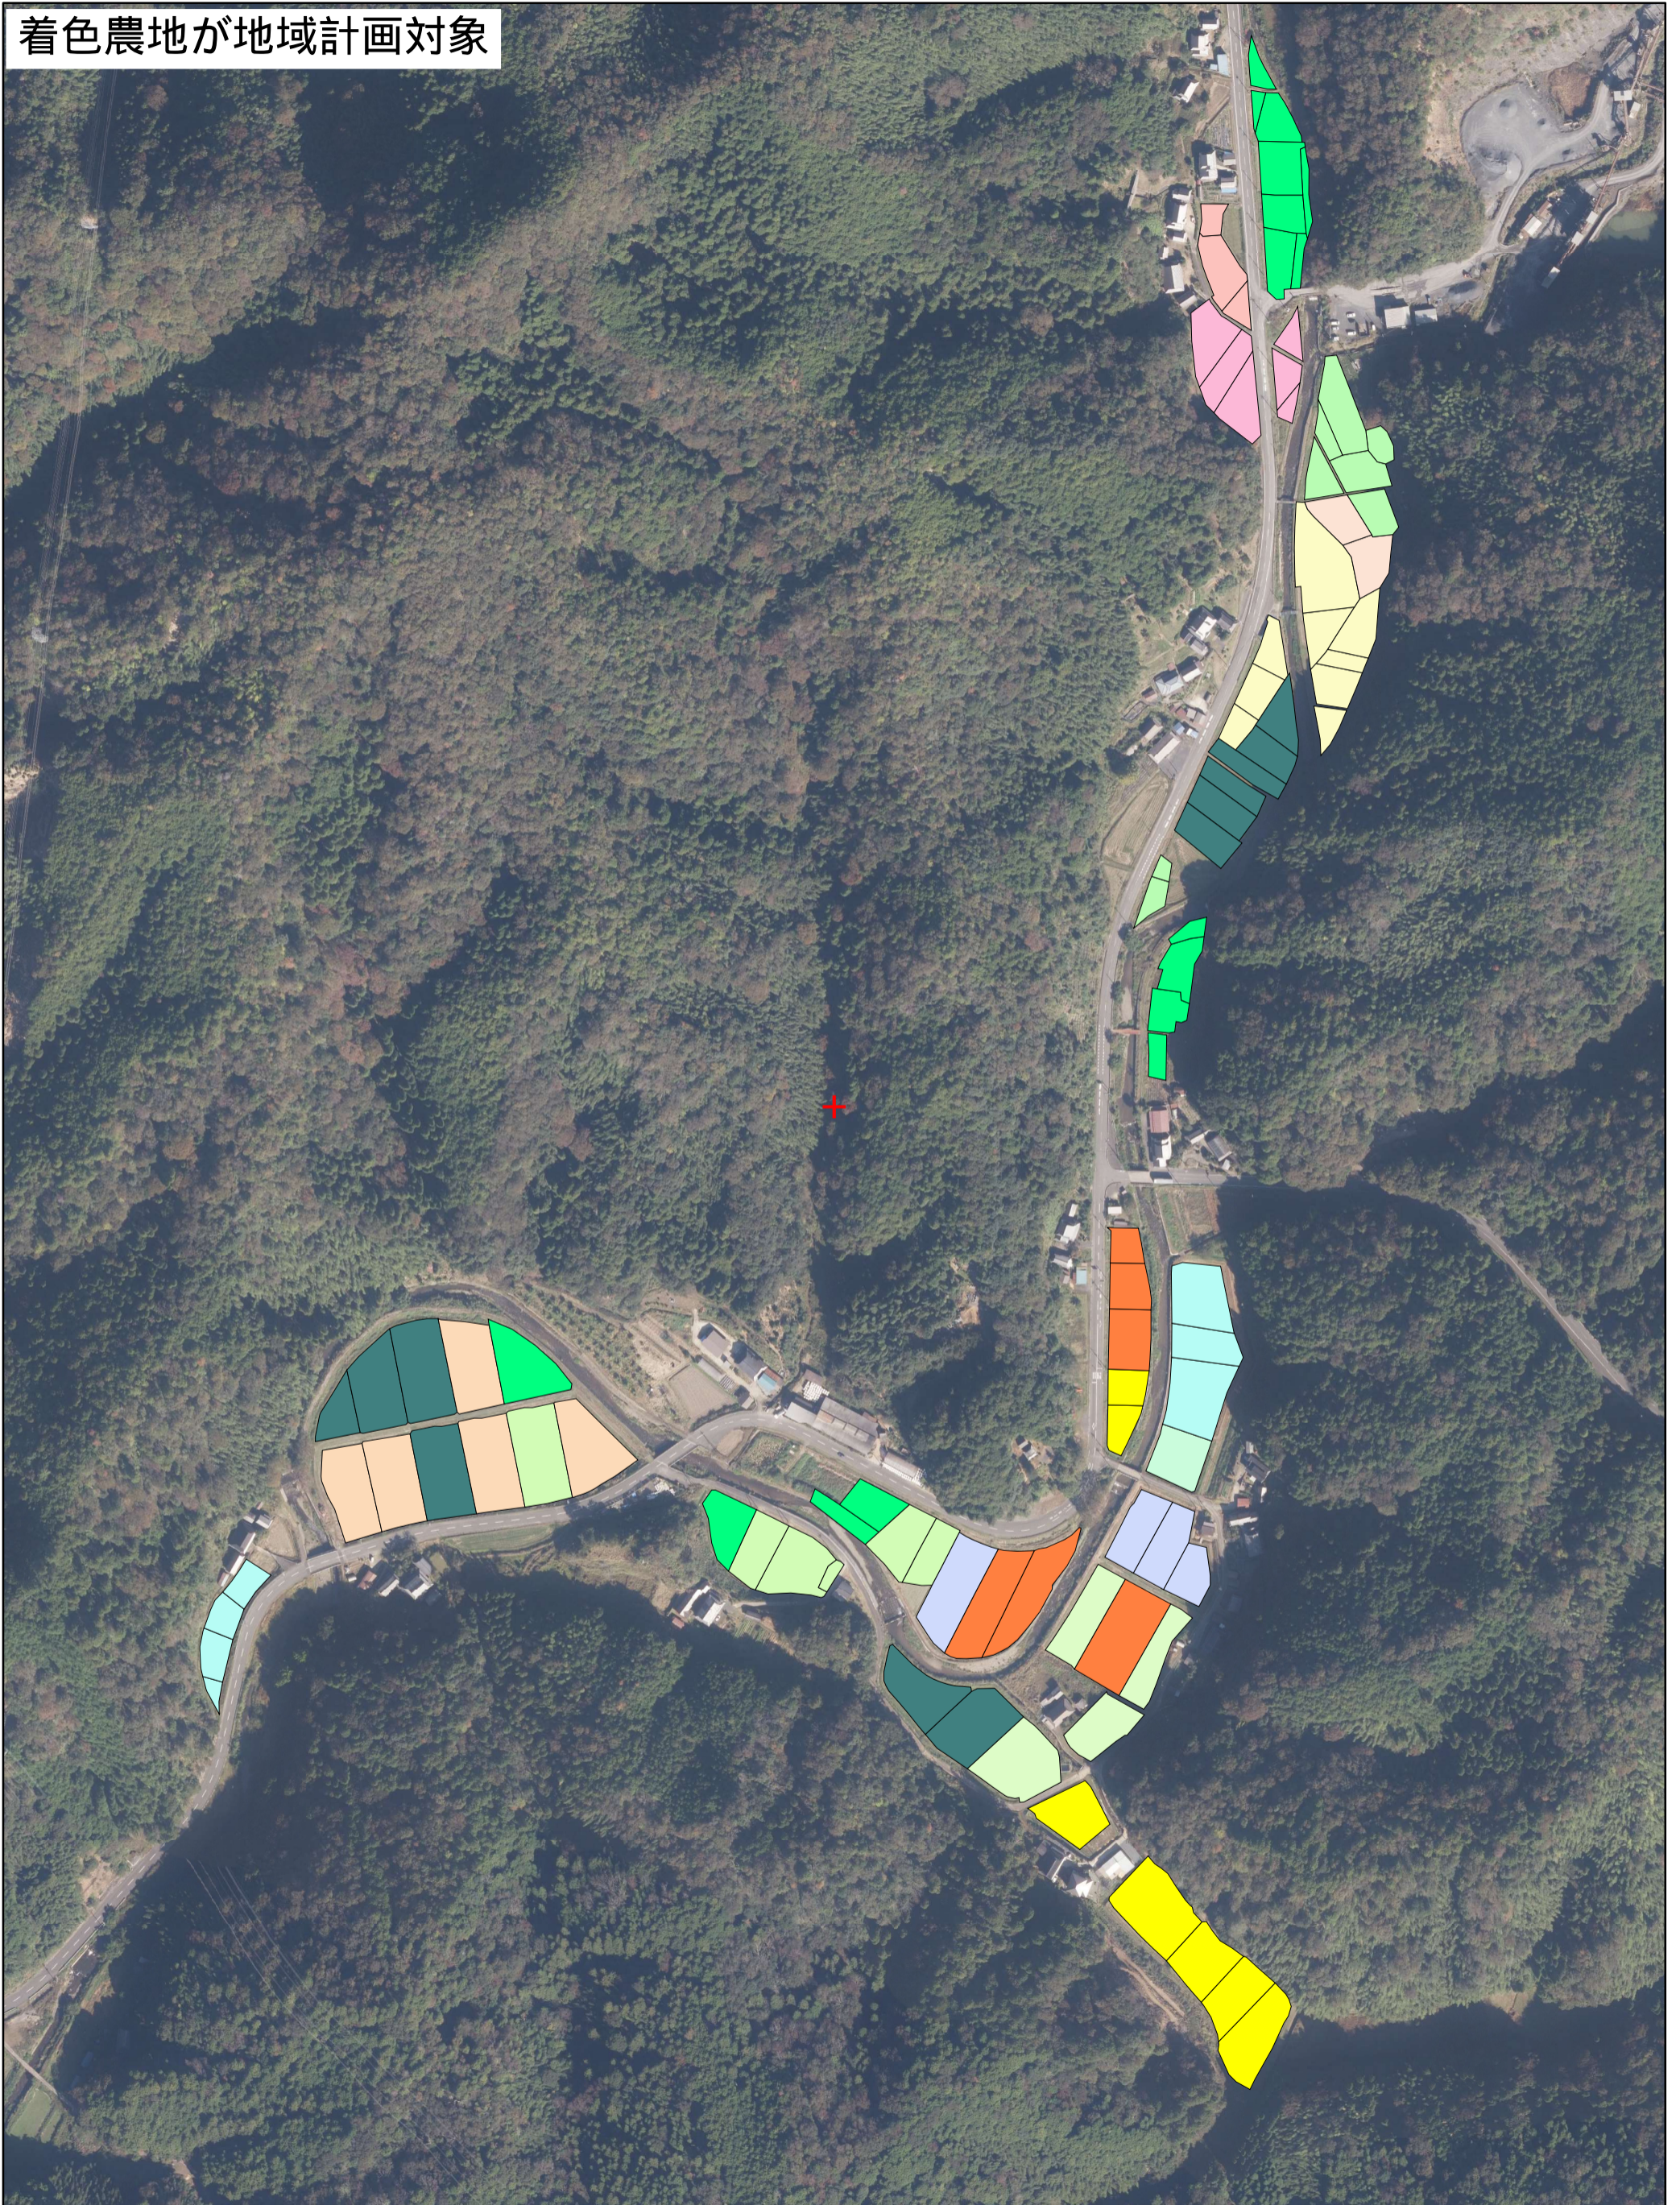

下漆原(目標地図)

1:3,750

着色農地が地域計画対象

0 50 100 200メートル

識別番号:

印刷者:

印刷日付: 2025/01/25

注記: この図面は、地番の配置を示したもので権利関係の確認には使用できません。

下漆原（目標地図）

1:3,750

着色農地が地域計画対象

0 50 100 200メートル

識別番号:

印刷者:

印刷日付: 2025/01/25

注記: この図面は、地番の配置を示したもので権利関係の確認には使用できません。